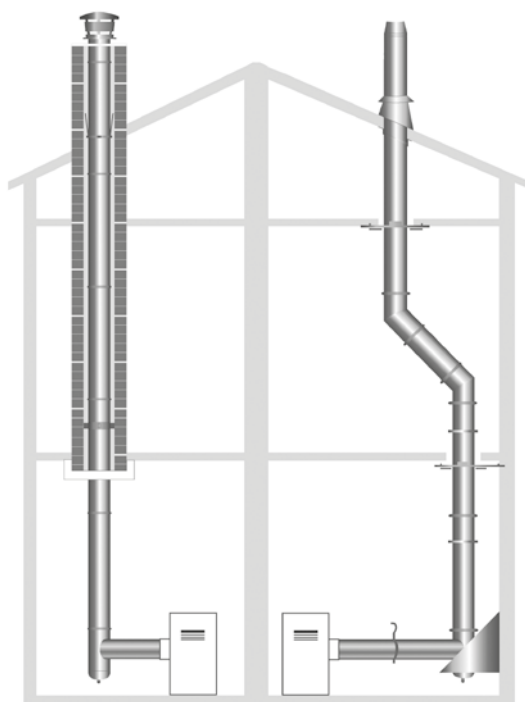

PROTECCIONES		Ø350	Ø400	Ø450	Ø500	Ø550	Ø600	Ø650	Ø700	Ø800	
Placa espaciadora cortafuego		123.140	238.140	239.140	240.140	242.140	243.140	244.140	245.140	247.140	REF.
		39,91 €	51,90 €	61,90 €	85,56 €	92,88 €	108,30 €	117,84 €	132,78 €	146,10 €	€
		1	1	1	1	1	1	1	1	1	U/CAJA
Cubreaguas 0 - 10°		123.129	238.129	239.129	240.129	242.129	243.129	244.129	245.129	247.129	REF.
		118,43 €	190,35 €	218,27 €	254,99 €	292,52 €	316,66 €	347,65 €	362,34 €	361,55 €	€
		1	1	1	1	1	1	1	1	1	U/CAJA
Cubreaguas 5 - 35°		123.130	238.130	239.130	240.130	242.130	243.130	244.130	245.130	247.130	REF.
		118,43 €	190,35 €	218,27 €	254,99 €	292,52 €	316,66 €	347,65 €	362,43 €	361,55 €	€
		1	1	1	1	1	1	1	1	1	U/CAJA
Junta de silicona bilabial		237.175	238.175	239.175	240.175	242.175	243.175	244.175	245.175	247.175	REF.
		17,94 €	20,16 €	21,60 €	23,16 €	25,38 €	27,60 €	29,82 €	32,04 €	36,48 €	€
		1	1	1	1	1	1	1	1	1	U/CAJA
Collarín antitormenta		123.132	124.132	125.132	240.132	242.132	243.132	244.132	245.132	247.132	REF.
		39,91 €	51,90 €	66,85 €	77,00 €	83,59 €	97,47 €	106,06 €	119,50 €	121,75 €	€
		1	1	1	1	1	1	1	1	1	U/CAJA

Blanco, negro (RAL 9005), gris (RAL 7022), marrón (RAL 8004), crema (RAL 1015), rojo claro (RAL 3012): +35%, sobre PVP de las piezas. Otros RAL: consultar precio.

Diámetros superiores a 800 mm: consultar precio.

El correcto montaje de la chimenea IS se realiza con la parte hembra en la parte superior, siendo también necesaria la abrazadera de unión y la junta bilabial para una correcta estanqueidad.