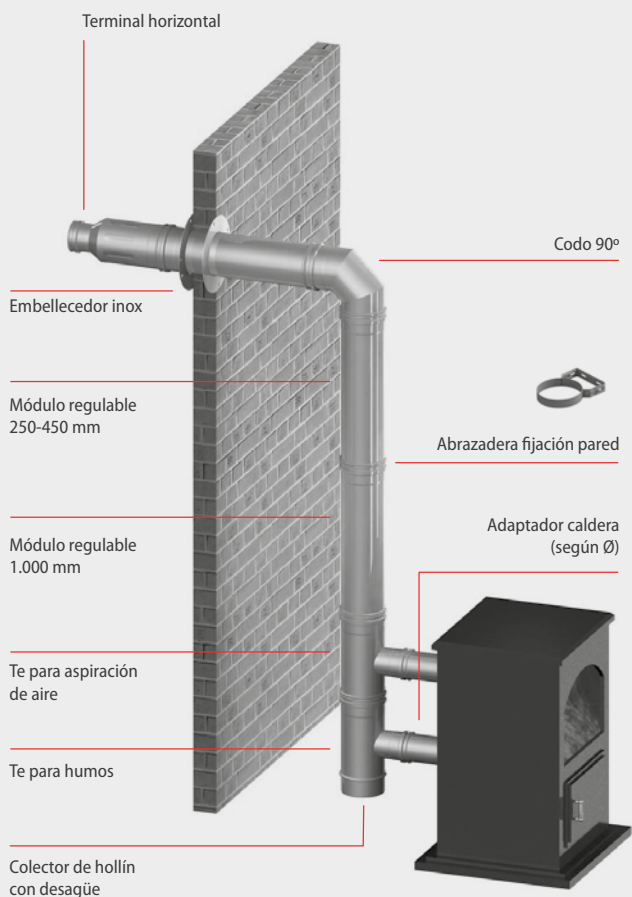

GAMA COAXIS PLUS

Chimeneas modulares en acero inoxidable (sistema simple y concéntrico)

Las chimeneas COAXIS PLUS de Negarra están fabricadas en acero inoxidable y diseñadas tanto para sistemas de evacuación de gases en biflujo (concéntrico) como para sistemas desdoblados (simple).

Además, está fabricada en acero inoxidable AISI 316L en su pared interior, y debido a un proceso de fabricación estanco garantiza un óptimo rendimiento de la instalación tanto en calderas de clase 5 (condensación, baja temperatura, etc.) como en calderas de combustibles sólidos o gasóleo.

Marcado CET250 N1 W V2 L50040 O65

- Pared Interior: **AISI 316**
- Pared Exterior: **AISI 304**