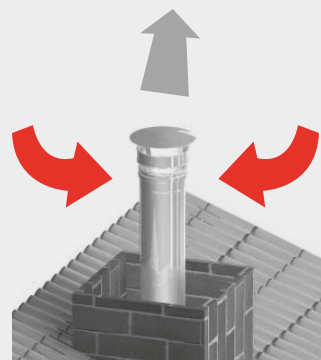

GAMA COAXIS PLUS

Chimeneas modulares en acero inoxidable (sistema simple y concéntrico)

Las chimeneas COAXIS PLUS de Negarra están fabricadas en acero inoxidable y diseñadas tanto para sistemas de evacuación de gases en biflujo (concéntrico) como para sistemas desdoblados (simple).

Además, está fabricada en acero inoxidable AISI 316L en su pared interior, y debido a un proceso de fabricación estanco garantiza un óptimo rendimiento de la instalación tanto en calderas de clase 5 (condensación, baja temperatura, etc.) como en calderas de combustibles sólidos o gasóleo.

Marcado CET250 N1 W V2 L50040 O65

- Pared Interior: **AISI 316**
- Pared Exterior: **AISI 304**