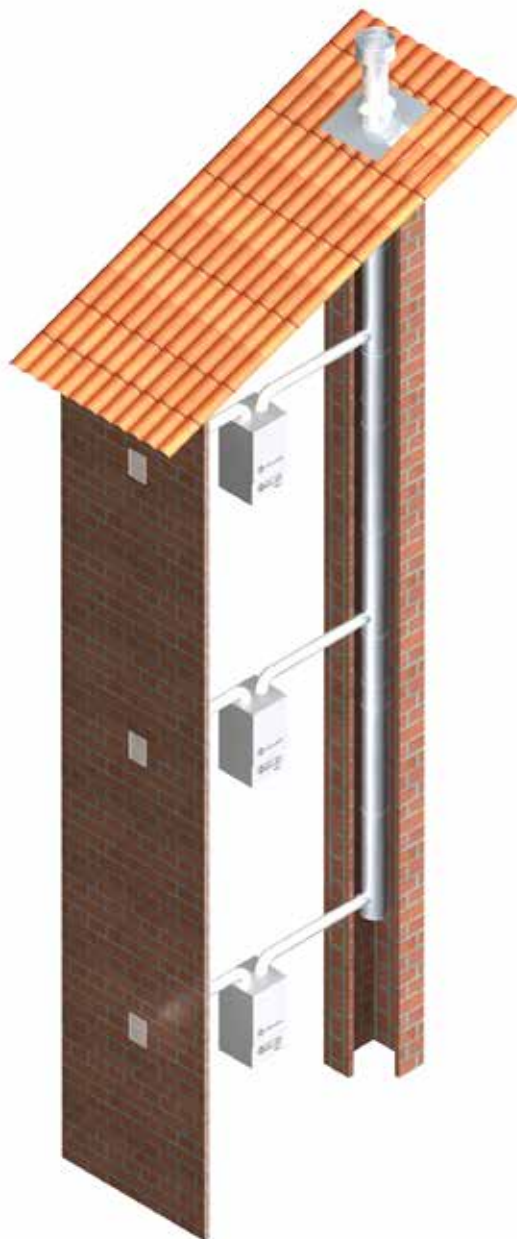

PROYECTOS A MEDIDA

Evacuación colectivas de calderas murales
no equilibradas

Solicite presupuesto sin compromiso
a nuestro DEPARTAMENTO TÉCNICO

Tel.: 94 640 49 05
tecnico@negarra.es