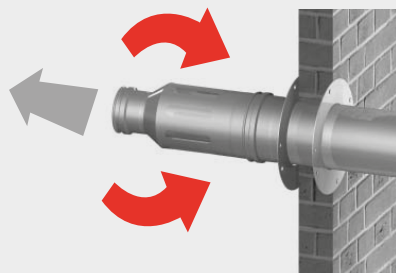

GAMA COAXIS PLUS

Chimeneas modulares en acero inoxidable (sistema simple y concéntrico)

Las chimeneas COAXIS PLUS de Negarra están fabricadas en acero inoxidable y diseñadas tanto para sistemas de evacuación de gases en biflujo (concéntrico) como para sistemas desdoblados (simple).

Además, está fabricada en acero inoxidable AISI 316L en su pared interior, y debido a un proceso de fabricación estanco garantiza un óptimo rendimiento de la instalación tanto en calderas de clase 5 (condensación, baja temperatura, etc.) como en calderas de combustibles sólidos o gasóleo.

Marcado CET250 N1 W V2 L50040 O65

- Pared Interior: **AISI 316**
- Pared Exterior: **AISI 304**