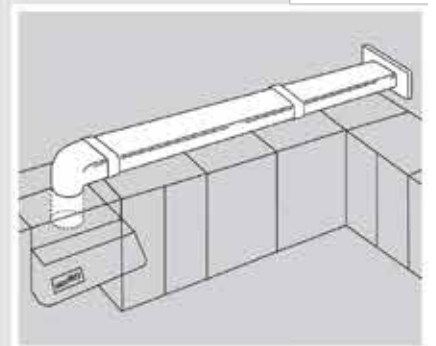

LINEA DE VENTILACION

- Polipropileno plástico
- Soporta temperaturas de hasta 90° C.