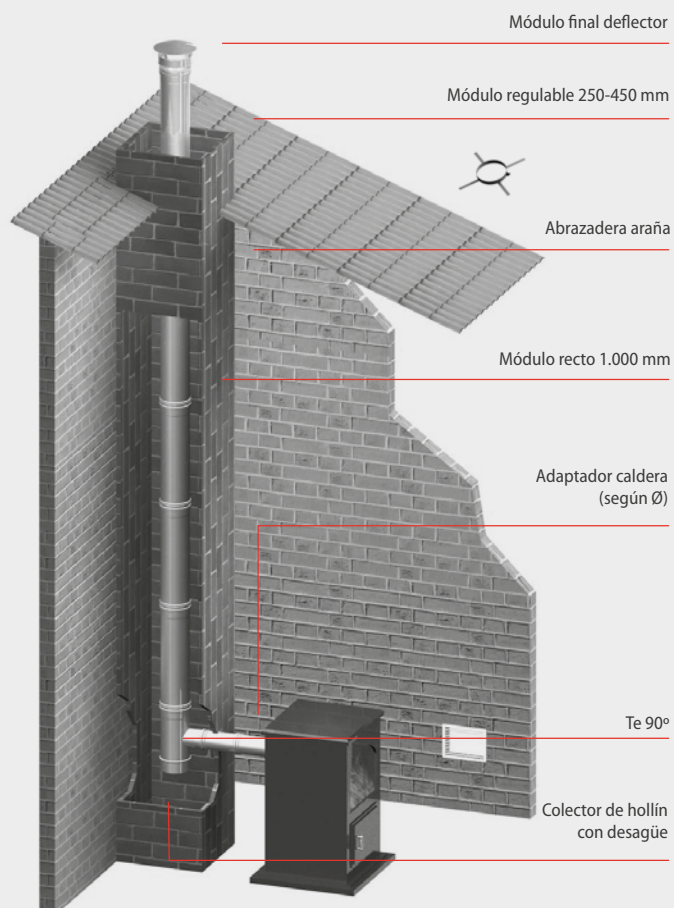

GAMA COAXIS PLUS

Chimeneas modulares en acero inoxidable (sistema simple y concéntrico)

Las chimeneas COAXIS PLUS de Negarra están fabricadas en acero inoxidable y diseñadas tanto para sistemas de evacuación de gases en biflujo (concéntrico) como para sistemas desdoblados (simple).

Además, está fabricada en acero inoxidable AISI 316L en su pared interior, y debido a un proceso de fabricación estanco garantiza un óptimo rendimiento de la instalación tanto en calderas de clase 5 (condensación, baja temperatura, etc.) como en calderas de combustibles sólidos o gasóleo.

Marcado CET250 N1 W V2 L50040 O65

- Pared Interior: **AISI 316**
- Pared Exterior: **AISI 304**