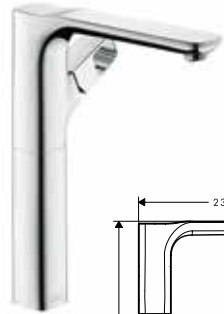

Acabado Referencia Euro \*

cromo 11020000 595,20  
Acabados 11020XXX 892,80  
Especiales

Mezclador monomando de lavabo 280 sin vaciador automático

- / ComfortZone 280
- / Caño 198 mm
- / Caudal a 3 bar: 5 l/min
- / Sin vaciador automático
- / En la parte superior del caño (en general apto para lavabos tipo bol)
- / Sistema antical QuickClean