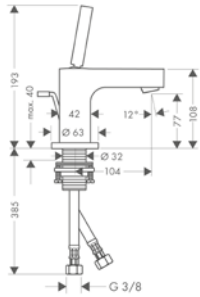

lavabo

Mezclador monomando de lavabo 110 con vaciador automático

- / ComfortZone 110
- / Caño 104 mm
- / Caudal a 3 bar: 5 l/min
- / Vaciador automático de 1 1/4"
- / Sistema antical QuickClean

Versión alternativa:

- / Mezclador monomando de lavabo 140 sin vaciador automático

Acabado Referencia Euro *

cromo 39010000 619,70
Acabados 39010XXX 929,60
Especiales

Mezclador monomando de lavabo 80

- / ComfortZone 80
- / Caño 104 mm
- / Caudal a 3 bar: 5 l/min
- / Vaciador automático de 1 1/4"
- / Sistema antical QuickClean

cromo 39015000 513,60
Acabados 39015XXX 770,40
Especiales

Mezclador monomando de lavabo 160 con vaciador automático

- / ComfortZone 160
- / Caño 141 mm
- / Chorro ajustable
- / Caudal a 3 bar: 5 l/min
- / Vaciador automático de 1 1/4"
- / Sistema antical QuickClean

Versión alternativa:

- / Mezclador monomando de lavabo 180 sin vaciador automático

cromo 39031000 619,80
Acabados 39031XXX 929,70
Especiales

Mezclador monomando de lavabo 90

- / ComfortZone 90
- / Caño 110 mm
- / Chorro ajustable
- / Caudal a 3 bar: 5 l/min
- / Vaciador automático de 1 1/4"
- / Sistema antical QuickClean

cromo 39035000 513,60
Acabados 39035XXX 770,40
Especiales