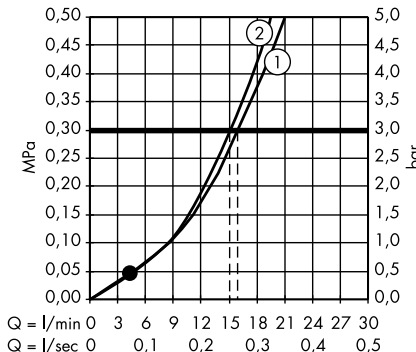

/ Showerpipe mezclador monomando ducha y ducha fija 180 1jet
39620000

1. Ducha fija
2. Teleducha