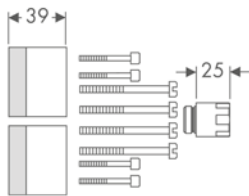

Set de alargó

13594000

82,50

- / Prolongación de cuerpo empotrado
- / Para toda la grifería de pared electrónica
- / Profundidad: 25 mm