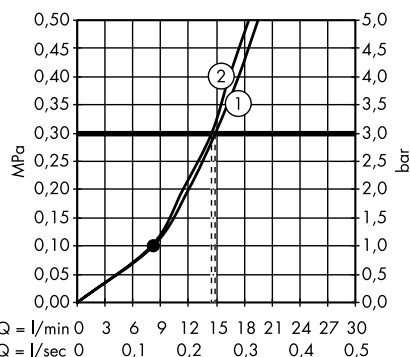

/ Ducha mural 240 2jet
26021000