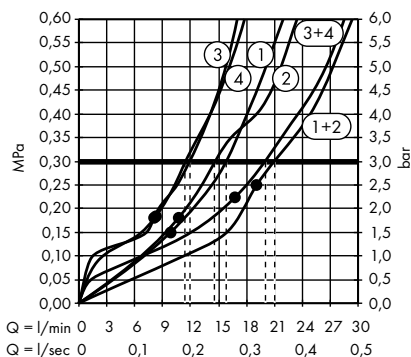

## AXOR diagramas de flujos

Duchas fijas	318
Duchas laterales	321
Teleduchas	321
Showerpipes y paneles	322

- Duchas fijas
  - / ShowerHeaven 1200 /300 4jet con luz 2700 K # 10628000
  - / ShowerHeaven 1200/300 4jet con luz 3700 K # 10629000
  - / ShowerHeaven 1200 X 300 mm 4jet sin luz # 10637000