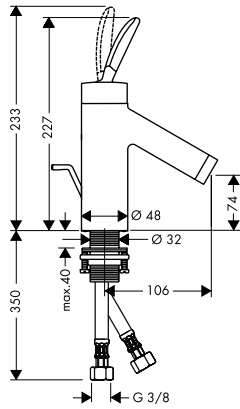

Lavabo Classic

Mezclador monomando de lavabo 70 con vaciador automático

- / ComfortZone 70
- / Caño 106 mm
- / Caudal a 3 bar: 5 l/min
- / Vaciador automático de 1 1/4"
- / Sistema antical QuickClean

Versión alternativa:
/ Mezclador monomando de lavabo sin vaciador automático

Acabado	Referencia	Euro*
chromo	10010000	444,80
Acabados Especiales	10010XXX	667,20