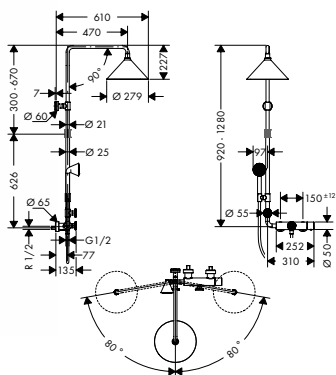

Compuesto de:

- / Teleducha 85 1jet (# 26025000)
- / AXOR Flexo 1,60 m (# 28626000)

Acabado	Referencia	Euro *
Cromo	26020000	1.965,50
Acabados Especiales	26020XXX	2.948,30