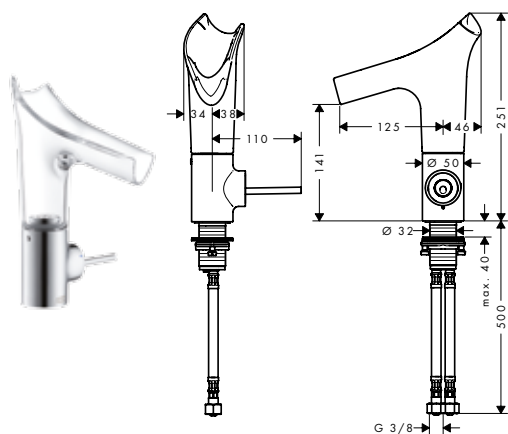

### Mezclador monomando de lavabo 140

- / ComfortZone 140
- / Caño 125 mm
- / Caño giratorio Ajustable en dos pasos: a 120° o 145°
- / Conexión Easy-click entre el caño y el cuerpo con la función SafetyStop
- / El caño se puede lavar en el lavavajillas
- / Material del caño: Cristal
- / Caudal a 3 bar: 4 l/min
- / Sin vaciador automático
- / Colocación del mando a la izquierda o a la derecha
- / En la parte inferior de la base (no apto para lavabos tipo bol)