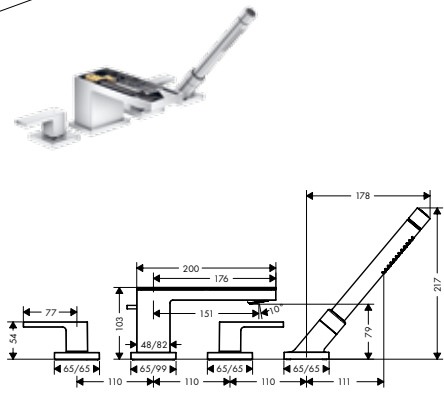

A completar con:

Set básico para grifería de 4 agujeros para borde de bañera	15480180	866,70

NUEVO

Grifería de 4 agujeros, montaje sobre borde de bañera sin placa

Acabado	Referencia	Euro *
Cromo	47432000	1.300,00
Acabados Especiales	47432XXX	1.950,00

- / Caño 150 mm
- / Máxima longitud de extracción de la teleducha: 1,10 m
- / Caudal del caño de bañera a 3 bar: 22 l/min
- / Caudal de teleducha a 3 bar: 16 l/min
- / Soporte de ducha integrado
- / Incluye mandos, embellecedor, inversor, caño de bañera
- / Sistema antical QuickClean

Compuesto de:

- / Teleducha 2 jet (# 28532000)

A completar con (escoja una opción):

NUEVO	/ Placa 200 metal	Cromo	47903000	100,00
		Acabados Especiales	47903XXX	150,00
NUEVO	/ Placa 200 cristal	espejo	47900000	100,00
		negro	47900600	100,00
NUEVO	/ Placa 200 nogal negro		47906000	300,00
NUEVO	/ Placa 200 mármol lasa covelano vena oro		47909000	300,00
NUEVO	/ Placa 200 mármol nero marquina		47913000	300,00
NUEVO	/ Placa 200 cuero	gris	47916000	300,00

A completar con:

Set básico para grifería de 4 agujeros para borde de bañera	15480180	866,70