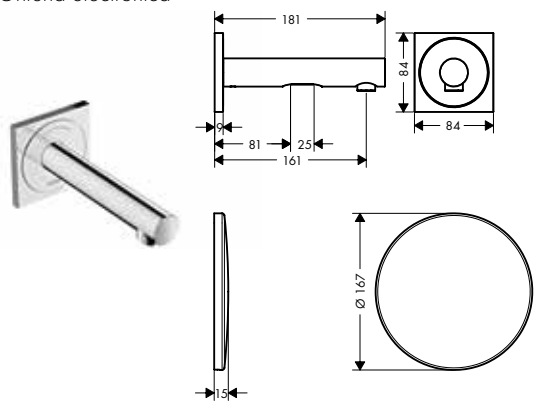

Grifería electrónica

Acabado

Referencia

Euro*

Mezclador electrónico de lavabo empotrado, caño 160 mm

Acabado
Especiales

45110000
45110XXX

854,10
1.281,20

- / Caño 160 mm
- / Caudal a 3 bar: 5 l/min
- / Aireador antirrobo
- / Regulación de temperatura mediante iBox universal cuerpo empotrado
- / Detector de proximidad por infrarrojos
- / Conexión a red
- / Para un funcionamiento óptimo calcule una distancia mínima de 140 mm entre el centro del caño y el canto trasero del lavabo
- / Incluye embellecedor, caño, embellecedor para iBox, transformador 6V / 6W

Tamaño alternativo:

- / Mezclador electrónico de lavabo empotrado, caño 220 mm

Acabado
Especiales

45111000
45111XXX

866,50
1.299,80

A completar con:

- / Set básico de mezclador electrónico de lavabo

16180180

303,90