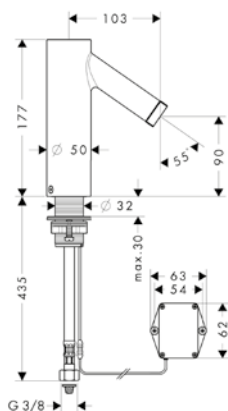

AXOR Starck

Mezclador electrónico de lavabo con pila 6V y regulación de temperatura manual

- / ComfortZone 90
- / Caño 103 mm
- / Caudal a 3 bar: 5 l/min
- / Regulación de temperatura manual
- / Detector de proximidad por infrarrojos
- / Pila de 6V
- / Limitación de la función debido a distancias grandes
- / La función puede verse afectada en lavabos con bordes amplios o muy anchos (> 75mm)
- / Incluye Filtro, válvula anti-retorno
- / Sistema antical QuickClean

Acabado	Referencia	Euro *
Cromo	10101000	776,40
Acabados Especiales	10101XXX	1.164,60

Versión alternativa:

- / Mezclador electrónico de lavabo con pila 6V y regulación de temperatura programable
- / Mezclador electrónico de lavabo con conexión a red y regulación de temperatura manual

Cromo	10106000	705,70
Acabados Especiales	10106XXX	1.058,60
Cromo	10140000	853,90
Acabados Especiales	10140XXX	1.280,90

Este producto no está disponible en el acabado especial de níquel pulido.

- / Mezclador electrónico de lavabo con conexión a red y regulación de temperatura programable

Cromo	10145000	776,40
Acabados Especiales	10145XXX	1.164,60