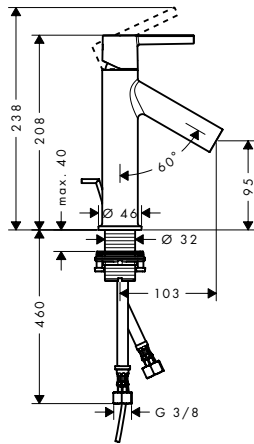

Mezclador monomando de lavabo 100 con manecilla y vaciador automático

- / ComfortZone 100
- / Caño 103 mm
- / Caudal a 3 bar: 5 l/min
- / Vaciador automático de 1 1/4"
- / Sistema antical QuickClean

Versión alternativa:

- / Mezclador monomando de lavabo 100 con manecilla y sin vaciador automático

Este producto no está disponible en el acabado especial de color oro rojo cepillado.

Acabados Especiales

cromo	10001000	253,60
Acabados Especiales	10001XXX	380,40