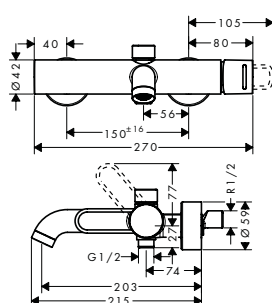

Junta antihumedad para ref. 10452180

Referencia	Euro*
96441000	114,60

Mezclador monomando de bañera visto con manecilla Loop

- / Caño 203 mm
- / Excéntricas 150 ± 16 mm
- / Caudal a 3 bar: 22 l/min
- / Amortiguador de sonido
- / Incluye embellecedor
- / Sistema antical QuickClean

Acabado	Referencia	Euro*
Cromo	38421000	475,40
níquel cepillado	38421820	713,10
latón pulido	38421930	713,10
Acabados Especiales	38421XXX	713,10