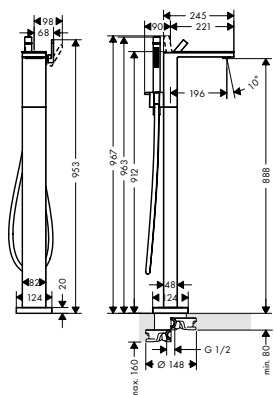

NUEVO

NUEVO

NUEVO

NUEVO

NUEVO

NUEVO

NUEVO

Mezclador monomando de
bañera de pie sin placa

- / Caño 196 mm
- / Caudal a 3 bar: 20 l/min
- / Soporte de ducha integrado
- / Sistema antical QuickClean

1. Compuesto de:
2. / Flexo 1,25m efecto metálico (# 28282000)
   - / Teleducha 2 jet (# 28532000)

A completar con (escoja una opción):

- / Placa 245 metal
- / Placa 245 cristal
- / Placa 245 nogal negro
- / Placa 245 mármol lasa covelano vena oro
- / Placa 245 mármol nero marquina
- / Placa 245 cuero

Acabado
Acabados
Especiales

Referencia
47442000
47442XXX

Euro*
1.970,00
2.955,00

cromo
Acabados
Especiales
espejo
negro

47904000
47904XXX
47901000
47901600
47907000
47910000
47914000
47917000

130,00
195,00
130,00
130,00
390,00
390,00
390,00
390,00

1. A completar con:
2. / Set básico para montaje en suelo

10452180

447,30