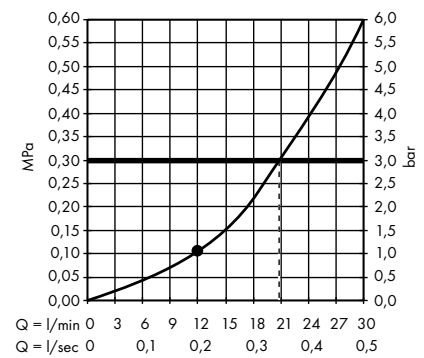

1. Rain
2. RainStream

/ Ducha de techo 460/300 2jet  
# 35279000

1. Rain
2. RainStream

/ Ducha fija Square 460/300 1jet ducha mural  
# 35278000

/ Ducha mural Softcube 460/300 1jet  
# 35274000

/ Ducha de techo 460/300 1jet  
# 35277000