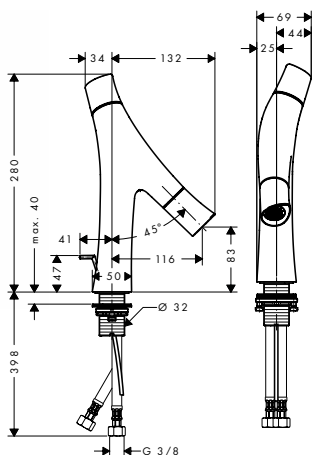

lavabo

Mezclador de lavabo 80 con vaciador automático

- / ComfortZone 80
- / Caño 116 mm
- / Chorro ajustable
- / Caudal a 3 bar: 3,5 l/min
- / Caudal boost 5 l/min aprox. a 3 bar
- / Conexión directa de los latiguillos de entrada al cartucho y del cartucho a la salida
- / Vaciador automático de 1 1/4"
- / Sistema antical QuickClean

Versión alternativa:

- / Mezclador de lavabo 80 sin vaciador automático

Acabado

Acabados
Especiales

Referencia

12010000
12010XXX

Euro *

460,40
690,60