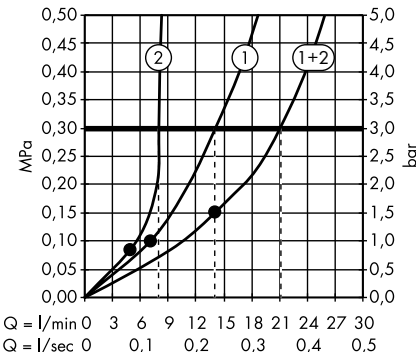

/ Showerpipe termostato ducha visto y ducha fija 240 2jet
26020000

1. Ducha fija
2. Teleducha