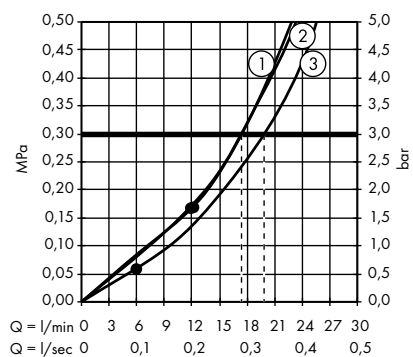

- / ShowerHeaven 970/970 3jet con luz # 10623800

- 1. Normal
- 2. RainAir
- 3. Chorro laminar

- / ShowerHeaven 720/720 3jet con luz # 10627800

- 1. Normal
- 2. RainAir
- 3. Chorro laminar

- / Ducha fija 250/580 3jet # 35283000