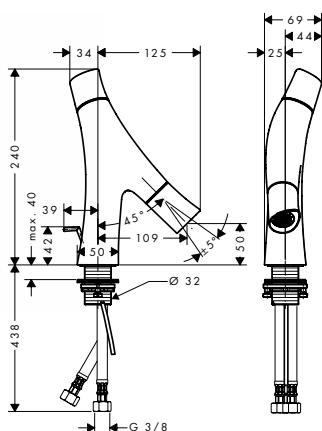

Mezclador de lavabo 50

- / ComfortZone 50
- / Caño 109 mm
- / Chorro ajustable
- / Caudal a 3 bar: 3,5 l/min
- / Caudal boost 5 l/min aprox. a 3 bar
- / Manecilla giratoria de control de temperatura en la parte superior y manecilla giratoria de control de caudal en la salida.
- / Conexión directa de los latiguillos de entrada al cartucho y del cartucho a la salida
- / Vaciador automático de 1 1/4"
- / Sistema antical QuickClean

Acabado
Especiales

12014000
12014XXX

442,70
664,10