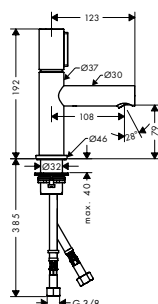

Select mezclador de lavabo 80 sin vaciador automático

- / ComfortZone 80
- / Caño 108 mm
- / Caudal a 3 bar: 5 l/min
- / Sin vaciador automático

Acabado	Referencia	Euro *
Cromo	45015000	357,10
níquel cepillado	45015820	535,70
latón pulido	45015930	535,70
Acabados Especiales	45015XXX	535,70