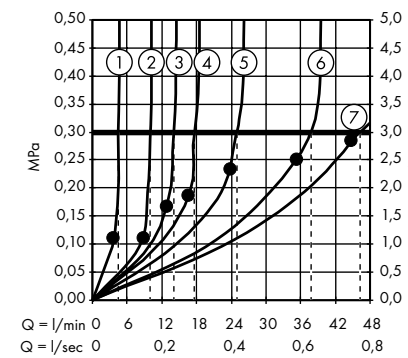

1. 1 x Ducha lateral
2. 2 x Ducha lateral
3. 3 x Ducha lateral
4. 4 x Ducha lateral
5. 6 x Ducha lateral
6. 9 x Ducha lateral
7. 12 x Ducha lateral

/ Ducha lateral 1jet Round
28464000