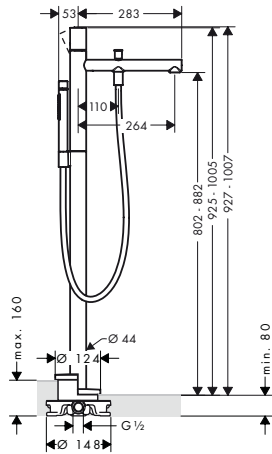

Mezclador monomando de bañera de pie con manecilla Zero

- / Consiste en: Mezclador monomando de pie de bañera, teleducha, flexo de ducha
- / Caño 264 mm
- / Caudal a 3 bar: 20 l/min
- / Soporte de ducha integrado
- / Sistema antical QuickClean

1. Compuesto de:
2. / Flexo 1,25m efecto metálico (# 28282000)
   - / Teleducha 2 jet (# 28532000)

1. A completar con:
2. / Set básico para montaje en suelo

Acabado	Referencia	Euro*
Cromo	45416000	1.728,80
níquel cepillado	45416820	2.593,20
latón pulido	45416930	2.593,20
Acabados Especiales	45416XXX	2.593,20