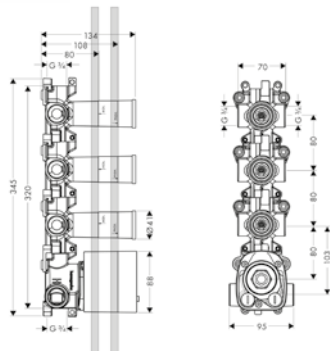

Set básico para módulo de termostato 360/12 empotrado

- / Uso simultáneo de 3 elementos
- / Caudal 59 l/min aprox. a 3 bar
- / Montaje horizontal o vertical
- / Conexiones DN20

A completar con:

- / Módulo de termostato 360/120 empotrado
- / Módulo de termostato con 3 llaves de paso

chromo	10751000	1.050,10
Acabados Especiales	10751XXX	1.575,20
chromo	12717000	1.047,80
Acabados Especiales	12717XXX	1.571,70

Módulo de termostato 120/120 empotrado

- / Botón de seguridad a 40°C
- / Temperatura máxima ajustable
- / Válvula anti-retorno
- / Incluye mando, casquillo, embellecedor

A completar con:

- / Set básico para módulo de termostato 120/120

chromo	10755000	679,40
Acabados Especiales	10755XXX	1.019,10

	10754180	342,40