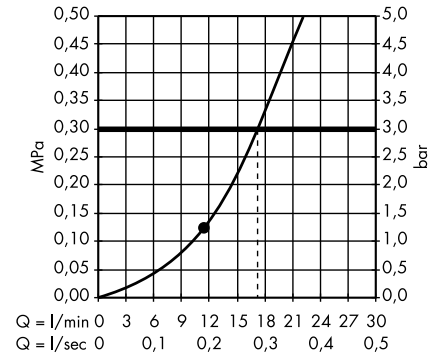

/ Ducha fija 180 1jet
28489000, 28489820

/ Ducha fija 180 1jet Classic
28487000, 28487820

/ Ducha fija 240 1jet clásica
28474000, 28474820

Duchas laterales

/ Módulo de ducha 120/120 Square
28491000

1. 1 x Ducha lateral
2. 2 x Ducha lateral
3. 3 x Ducha lateral
4. 4 x Ducha lateral
5. 6 x Ducha lateral
6. 9 x Ducha lateral
7. 12 x Ducha lateral

/ Módulo de ducha 120/120 Softcube
36822000

1. 1 x Ducha lateral
2. 2 x Ducha lateral
3. 3 x Ducha lateral
4. 4 x Ducha lateral
5. 6 x Ducha lateral
6. 9 x Ducha lateral
7. 12 x Ducha lateral

/ Ducha lateral 1jet Round
28464000

1. 1 x Ducha lateral
2. 6 x Ducha lateral

/ Ducha lateral 1jet Square con placa
28469000

1. 1 x Ducha lateral
2. 6 x Ducha lateral

Teleduchas

/ One teleducha 2jet
45720000

1. Normal
2. Chorro de cascada

/ Teleducha 2jet Organic
12680000

1. Normal
2. Chorro Soft