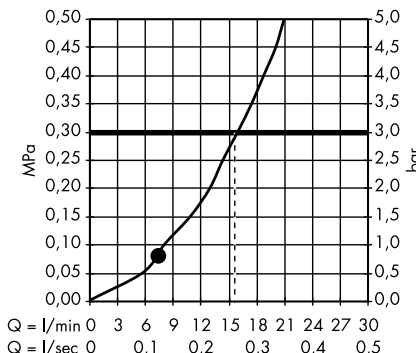

/ Teleducha 100 1jet Classic
16320000, 16320820