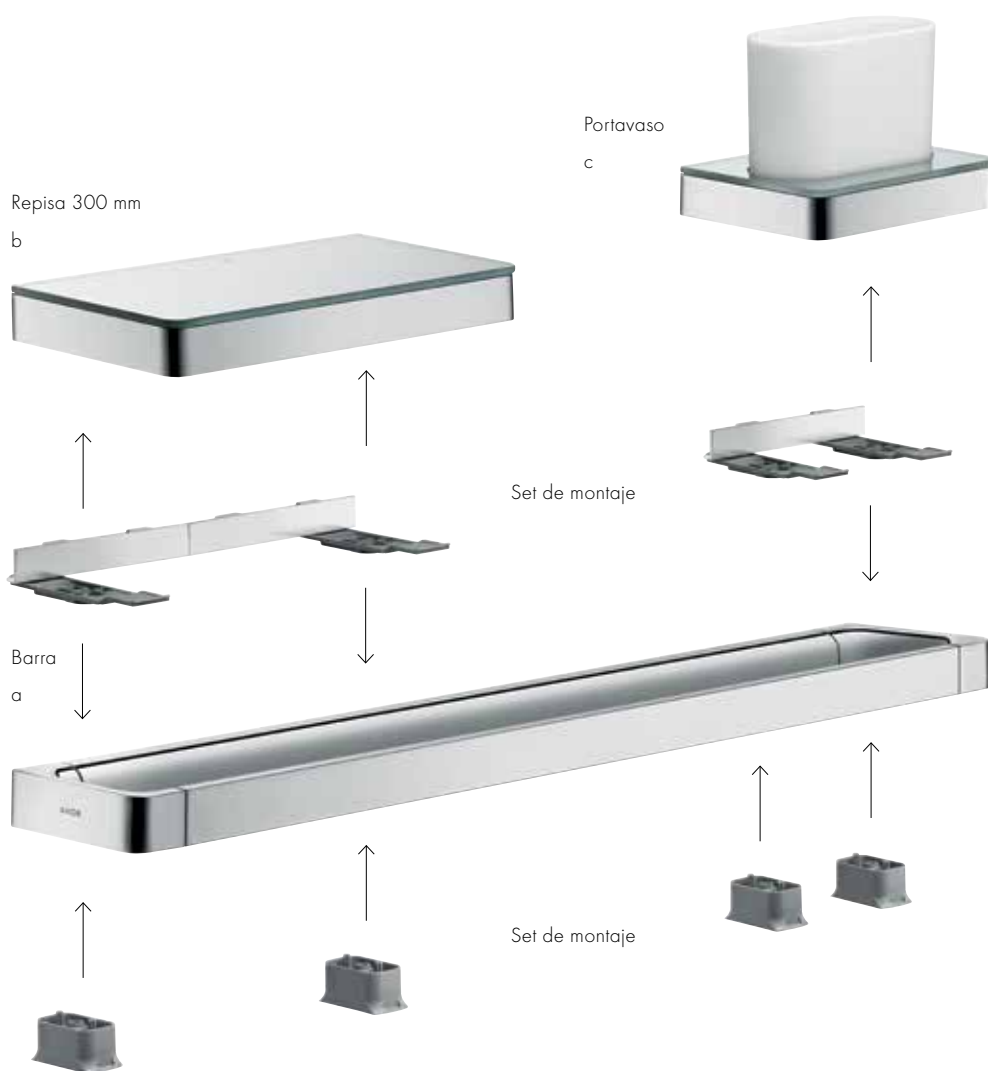

sistema único de piezas individuales. Unidas mediante una ingeniosa estructura modular. Consecuentemente lineal.

Diseño: Antonio Citterio

Productos requeridos:

a. Barra

b. ref. 42838000 + 2 x ref. 42870000 sets de montaje