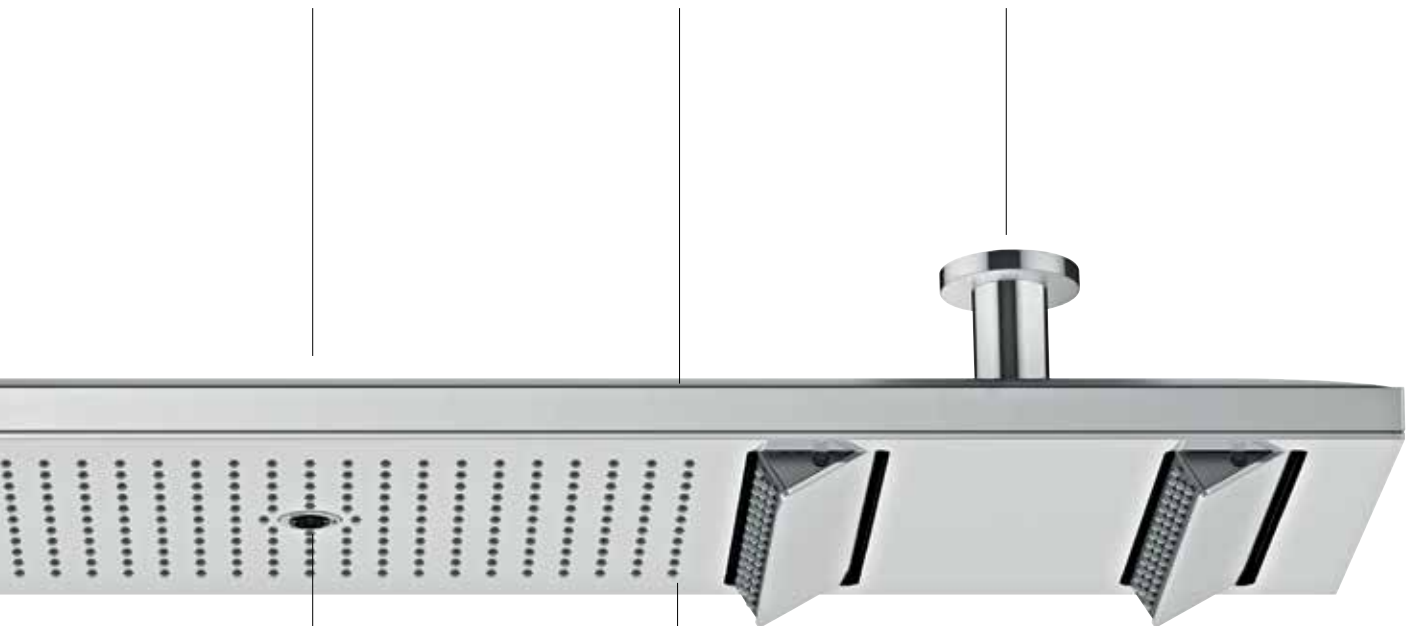

Entrada de agua respetuosa con los recursos:
/ Caudal: máx. 30 l/min, con todos los tipos de chorro activos a la vez
/ Conexión estándar DN15

Iluminación opcional:
/ Iluminación indirecta LED de bajo consumo
/ Temperaturas de color blanco cálido (2.700 K) o blanco neutro (3.700 K)
/ Para una iluminación ambiental en la ducha

Versión de techo:
/ Aspecto flotante
/ Aporta ligereza visual al diseño

Chorro mono:
/ Chorro laminar concentrado
/ Proporciona una sensación de bienestar relajante o un masaje en la zona cervical
/ Caudal: 15 l/min

Chorro Rain:
/ Amplitud de ducha de 46 mm
/ Chorro abundante para todo el cuerpo
/ Orientación geométrica del chorro, perfectamente adaptado al cuerpo
/ Con función de limpieza QuickClean
/ Caudal: 16 l/min