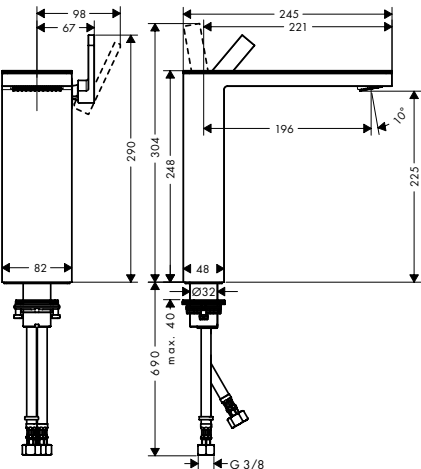

Mezclador monomando de lavabo 230 con vaciador Push-Open

- / ComfortZone 230
- / Caño 196 mm
- / Caudal a 3 bar: 5 l/min
- / Conexión directa de los latiguillos de entrada al cartucho y del cartucho a la salida
- / Vaciador Push-Open de 1 1/4"
- / En la parte superior del caño (en general apto para lavabos tipo bol)
- / Sistema antical QuickClean

chromo / cristal de espejo	47020000	780,00
chromo / cristal negro	47020600	780,00