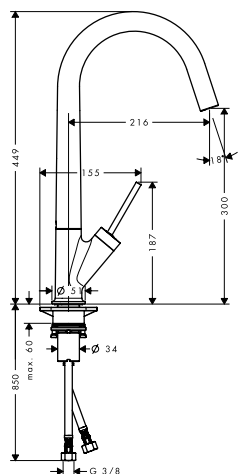

AXOR Starck

Mezclador monomando de cocina

- / Caño giratorio en 3 posiciones: 110°, 150° y 360°
- / Colocación del mando a la izquierda o a la derecha
- / Normal
- / Caudal 16 l/min aprox. a 3 bar
- / Válvula anti-retorno

Acabado	Referencia	Euro *
cromo	10822000	484,10
acabado de acero inoxidable	10822800	655,90
Acabados Especiales	10822XXX	726,20