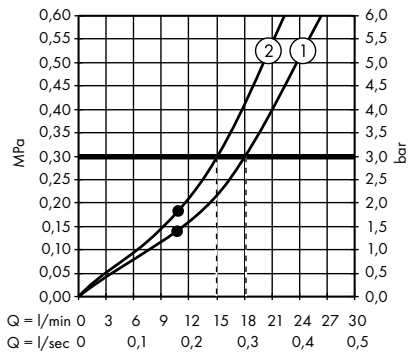

/ Ducha fija Square 460/300 2jet ducha mural
35280000

1. Rain
2. RainStream

/ Ducha mural Softcube 460/300 2jet
35275000