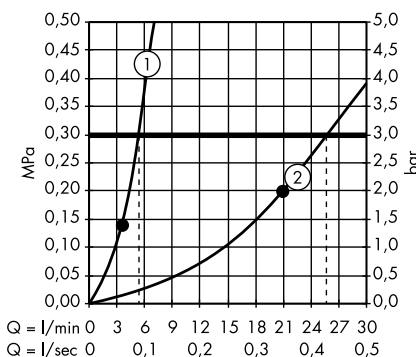

/ Ducha lateral 1jet Round  
# 28464000

- 1. 1 x Ducha lateral
- 2. 6 x Ducha lateral

/ Ducha lateral 1jet Square con placa  
# 28469000

- 1. 1 x Ducha lateral
- 2. 6 x Ducha lateral

Teleduchas

/ One teleducha 2jet  
# 45720000