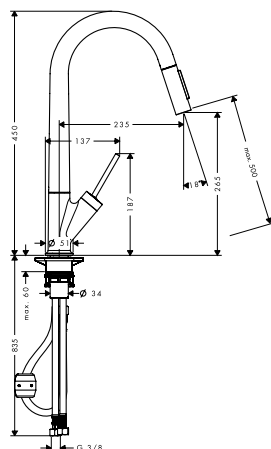

Mezclador monomando de cocina con ducha extraíble

- / Caño giratorio 110° / 150°
- / Colocación del mando a la izquierda o a la derecha
- / Chorro Normal y Ducha
- / Caudal 9,5 l/min aprox. a 3 bar
- / Válvula anti-retorno
- / Sistema antical QuickClean

cromo	10821000	560,40
acabado de acero inoxidable	10821800	754,70
Acabados Especiales	10821XXX	840,60