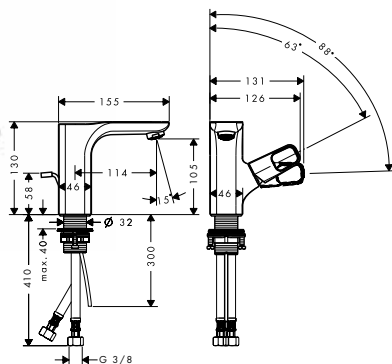

Mezclador monomando de lavabo 110

- / ComfortZone 110
- / Caño 114 mm
- / Caudal a 3 bar: 5 l/min
- / Vaciador automático de 1 1/4"
- / Sistema antical QuickClean

Este producto no está disponible en los acabados especiales de cromo negro pulido y cromo negro cepillado.

cromo 11025000 595,20
Acabados 11025XXX 892,80
Especiales