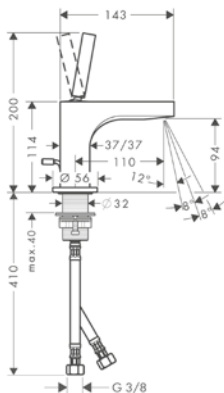

Mezclador monomando de lavabo 90

- / ComfortZone 90
- / Caño 110 mm
- / Chorro ajustable
- / Caudal a 3 bar: 5 l/min
- / Vaciador automático de 1 1/4"
- / Sistema antical QuickClean

cromo 39035000 513,60
Acabados 39035XXX 770,40
Especiales