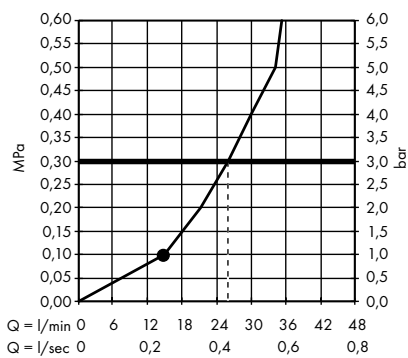

/ Ducha mural 350 1jet
26034000, 26034820, 26034930

/ Ducha de techo 350 1jet
26035000, 26035820, 26035930