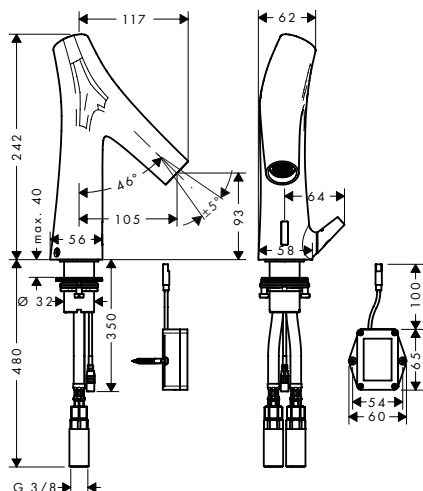

AXOR Starck Organic

Mezclador electrónico de lavabo con pila 6V y regulación de temperatura manual

- / ComfortZone 80
- / Caudal a 3 bar: 3,5 l/min
- / Regulación de temperatura manual
- / Conexión directa de los latiguillos de entrada al cartucho y del cartucho a la salida
- / Detector de proximidad por infrarrojos
- / Pila de 6V
- / La función puede verse afectada en lavabos con bordes amplios o muy anchos (> 75mm)
- / Limitación de la función debido a distancias grandes
- / Incluye Filtro, válvula anti-retorno
- / Sistema antical QuickClean

Cromo	12171000	818,10
Acabados Especiales	12171XXX	1.227,20

Versión alternativa:

- / Mezclador electrónico de lavabo con conexión a red y regulación de temperatura manual
- / Mezclador electrónico de lavabo con pila 6V y regulación de temperatura programable
- / Mezclador electrónico de lavabo con conexión a red y regulación de temperatura programable

Cromo	12173000	900,50
Acabados Especiales	12173XXX	1.350,80
Cromo	12172000	744,70
Acabados Especiales	12172XXX	1.117,10
Cromo	12174000	818,10
Acabados Especiales	12174XXX	1.227,20