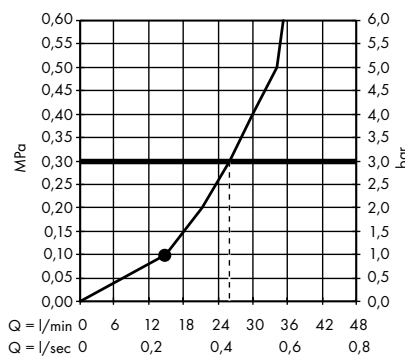

/ Ducha fija 240/240 1jet
10924000