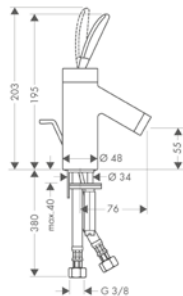

Mezclador monomando de lavabo 70 con vaciador automático

- / ComfortZone 70
- / Caño 106 mm
- / Caudal a 3 bar: 5 l/min
- / Vaciador automático de 1 1/4"
- / Sistema antical QuickClean

Versión alternativa:
/ Mezclador monomando de lavabo sin vaciador automático

Acabado	Referencia	Euro*
chromo	10010000	444,80
Acabados Especiales	10010XXX	667,20