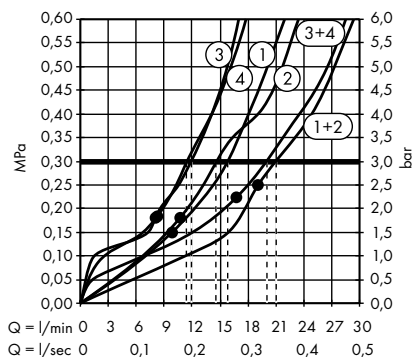

1. Rain
2. Mono
3. PowderRain interior
4. PowderRain exterior