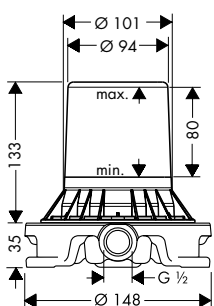

Set básico para montaje en suelo

10452180

447,30