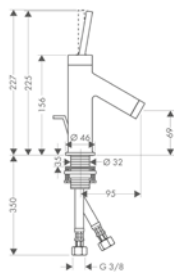

Mezclador monomando de lavabo 100 CoolStart con manecilla, vaciador automático y 3,5 l/min EcoSmart

- / ComfortZone 100
- / Caño 103 mm
- / Caudal a 3 bar: 3,5 l/min
- / Vaciador automático de 1 1/4"
- / Sistema antical QuickClean

Acabados Especiales

cromo	10007000	253,60
Acabados Especiales	10007XXX	380,40