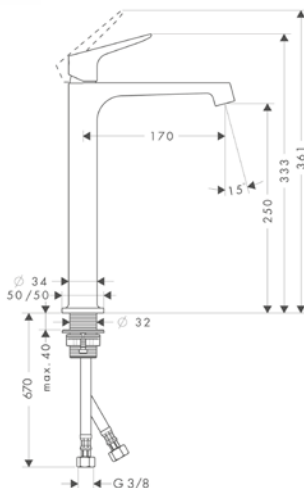

Mezclador monomando de lavabo 70

- / ComfortZone 70
- / Caño 104 mm
- / Caudal a 3 bar: 5 l/min
- / Vaciador automático de 1 1/4"

Acabado

Acabados Especiales

Referencia

34016000  
34016XXX

Euro \*

332,70  
499,10