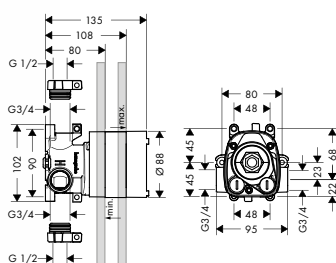

Set básico para módulo de termostato 120/120

- / Caudal 59 l/min aprox. a 3 bar
- / Montaje horizontal o vertical
- / Conexiones DN20

	10754180	342,40

Alargo

- / Prolongación de cuerpo empotrado
- / Profundidad: 25 mm

chromo	10790000	98,90
Acabados Especiales	10790XXX	148,40