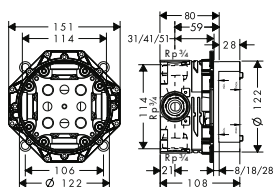

Set básico iBox universal

- / Para todas las instalaciones empotradas de ducha y de bañera
- / Cuerpo simétrico en la rotación
- / Conexiones DN20 con adaptadores a DN15

01700180

130,60