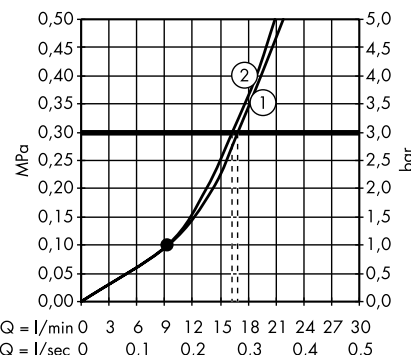

/ Módulo de cascada 240/120 para instalación empotrada  
# 10942000

1. Teleducha
2. Caño de bañera

/ LampShower 275 1jet ducha de techo  
# 26032000

/ LampShower 275 1jet ducha mural  
# 26031000

/ Ducha de techo 240 2jet  
# 26022000