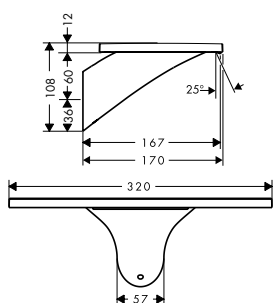

- / Para todas las instalaciones empotradas de ducha y de bañera
- / Cuerpo simétrico en la rotación
- / Conexiones DN20 con adaptadores a DN15

01700180

130,60

**Caño de bañera**

- / Largo 170 mm
- / Caudal 18 l/min aprox.