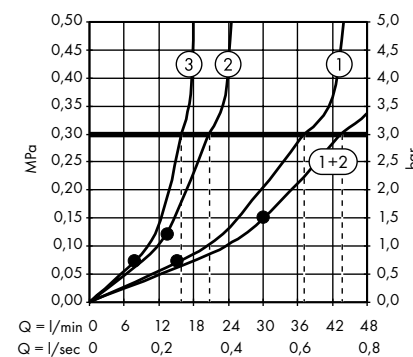

- / ShowerHeaven 970/970 3jet con luz # 10623800

- 1. Normal
- 2. RainAir
- 3. Chorro laminar

- / ShowerHeaven 720/720 3jet con luz # 10627800

- 1. Normal
- 2. RainAir
- 3. Chorro laminar

- / Ducha fija 250/580 3jet # 35283000