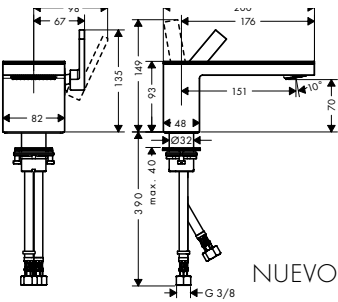

Mezclador monomando de lavabo 70 con vaciador Push-Open sin placa

- / ComfortZone 70
- / Caño 150 mm
- / Caudal a 3 bar: 5 l/min
- / Conexión directa de los latiguillos de entrada al cartucho y del cartucho a la salida
- / Vaciador Push-Open de 1 1/4"
- / Sistema antical QuickClean

Acabados Especiales	Referencia	Euro *
chromo	47012000	500,00
Acabados Especiales	47012XXX	750,00

NUEVO

NUEVO

NUEVO

NUEVO

NUEVO

NUEVO

A completar con (escoja una opción):

/ Placa 200 metal	chromo	47903000	100,00
	Acabados Especiales	47903XXX	150,00
/ Placa 200 cristal	espejo	47900000	100,00
	negro	47900600	100,00
/ Placa 200 nogal negro		47906000	300,00
/ Placa 200 mármol lasa covelano vena oro		47909000	300,00
/ Placa 200 mármol nero marquina		47913000	300,00
/ Placa 200 cuero	gris	47916000	300,00

NUEVO