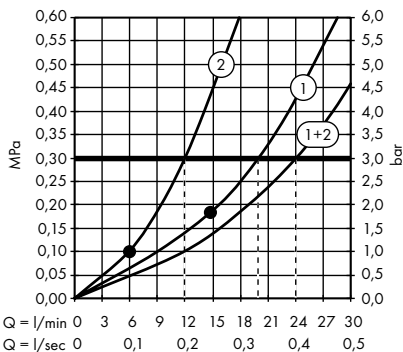

Showerpipes y paneles de ducha

/ Showerpipe 800 termostato de ducha y ducha fija 350 1jet
27984000, 27984820, 27984930

1. Ducha fija
2. Teleducha