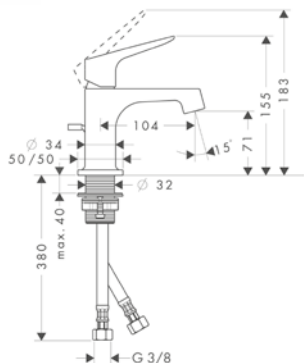

Mezclador monomando de lavabo 70

- / ComfortZone 70
- / Caño 104 mm
- / Caudal a 3 bar: 5 l/min
- / Vaciador automático de 1 1/4"

Acabado

Acabados Especiales

Referencia

34016000
34016XXX

Euro *

332,70
499,10