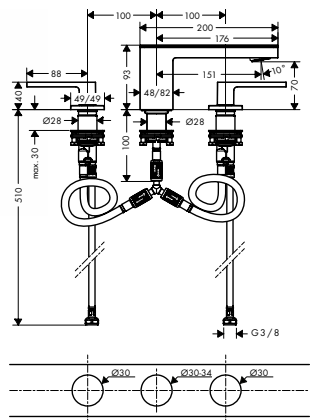

Grifería de 3 agujeros de lavabo 70 con vaciador Push-Open

- / ComfortZone 70
- / Caño 151 mm
- / Caudal a 3 bar: 5 l/min
- / Conexión directa de los latiguillos de entrada al cartucho y del cartucho a la salida
- / Vaciador Push-Open de 1 1/4"
- / Sistema antical QuickClean

chromo / cristal de espejo	47050000	840,00
chromo / cristal negro	47050600	840,00

NUEVO