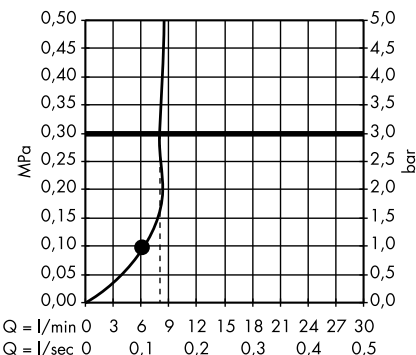

- 1. Normal
- 2. Chorro de cascada

/ Teleducha 2jet Organic  
# 12680000

- 1. Normal
- 2. Chorro Soft

/ Teleducha 2 jet  
# 28532000

1. Normal
2. Chorro Soft

/ Teleducha 1 jet  
# 10531000

/ Teleducha 85 1jet  
# 26025000