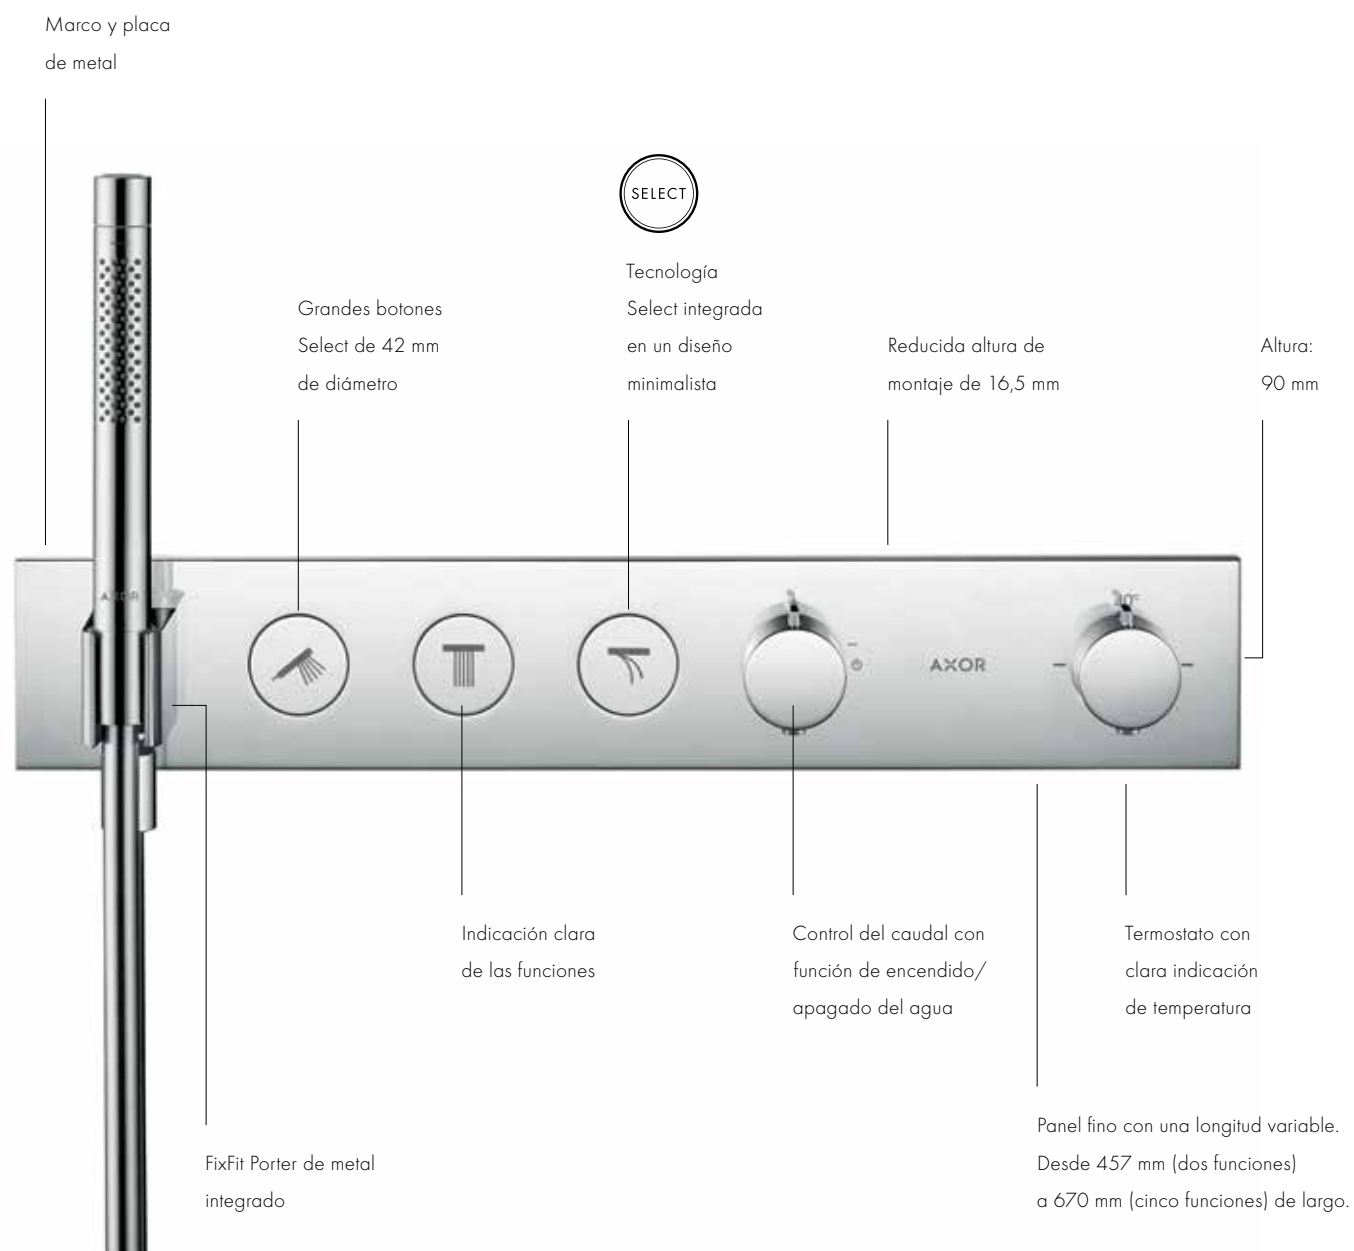

MÓDULO DE TERMOSTATO AXOR SELECT

La contraparte técnica del elemento agua. El módulo de termostato AXOR Select. Aspecto claro, rendimiento impresionante. Atemporal y elegante. Integración perfecta en el espacio. Uso convincente: intuitivo gracias a los grandes botones Select.

Para tres y hasta cinco funciones o tipos de chorro,

según el modelo. Selección precisa con solo pulsar un botón. Funcionamiento puramente mecánico. Con termostato integrado y unidad Porter.

Diseño: Phoenix Design