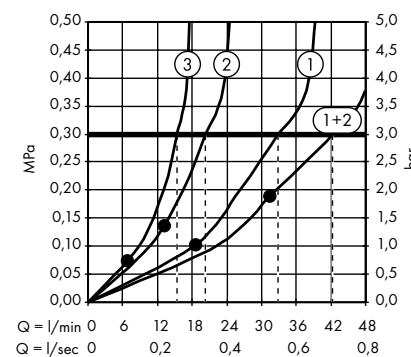

- / ShowerHeaven 970/970 3jet con luz # 10623800

- 1. Normal
- 2. RainAir
- 3. Chorro laminar

- / ShowerHeaven 720/720 3jet con luz # 10627800

- 1. Normal
- 2. RainAir
- 3. Chorro laminar

- / Ducha fija 250/580 3jet # 35283000