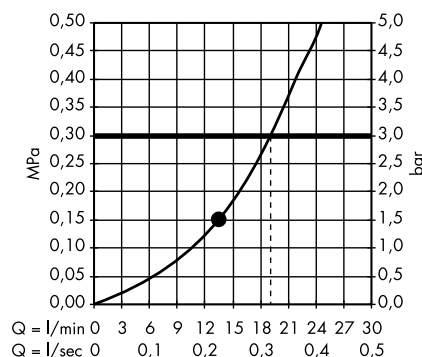

1. Rain
2. RainAir

/ Ducha mural 240 2jet  
# 26021000

1. Rain
2. RainAir

/ Ducha fija 180 1jet  
# 28484000, 28484820

/ Ducha fija 240 1jet  
# 28494000, 28494820

/ Ducha fija 180 1jet  
# 28489000, 28489820