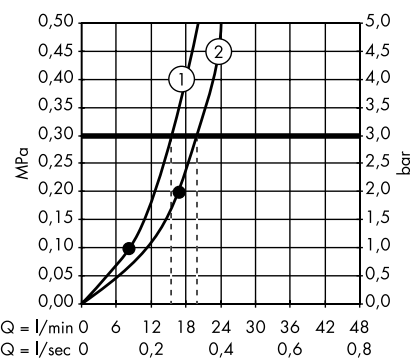

/ Módulo de cascada 240/120 para instalación empotrada  
# 10942000

1. Teleducha
2. Caño de bañera

/ LampShower 275 1jet ducha de techo  
# 26032000

/ LampShower 275 1jet ducha mural  
# 26031000

/ Ducha de techo 240 2jet  
# 26022000