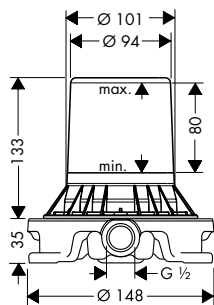

Set básico para montaje en suelo

Referencia	Euro*
10452180	447,30