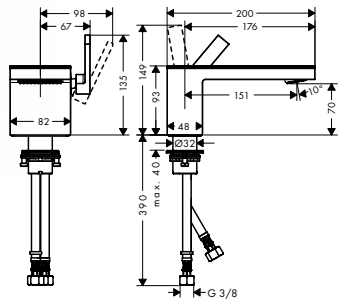

lavabo

NUEVO

Mezclador monomando de lavabo 70 con vaciador Push-Open

- / ComfortZone 70
- / Caño 151 mm
- / Caudal a 3 bar: 5 l/min
- / Conexión directa de los latiguillos de entrada al cartucho y del cartucho a la salida
- / Vaciador Push-Open de 1 1/4"
- / Sistema antical QuickClean

Acabado	Referencia	Euro *
chromo / cristal de espejo	47010000	600,00
chromo / cristal negro	47010600	600,00

NUEVO