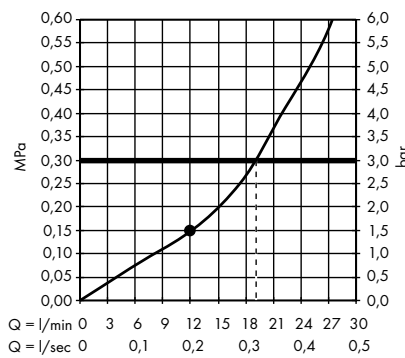

1. Rain
2. RainStream

/ Ducha de techo 460/300 2jet  
# 35279000

1. Rain
2. RainStream

/ Ducha fija Square 460/300 1jet ducha mural  
# 35278000

/ Ducha mural Softcube 460/300 1jet  
# 35274000

/ Ducha de techo 460/300 1jet  
# 35277000