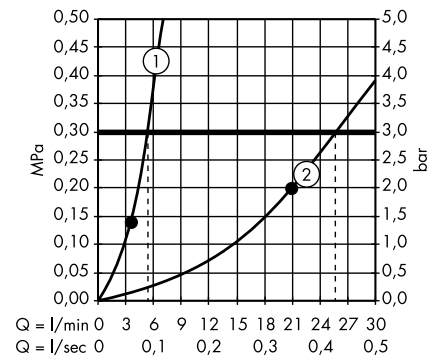

1. 1 x Ducha lateral
2. 6 x Ducha lateral

/ Ducha lateral 1jet Square con placa
28469000