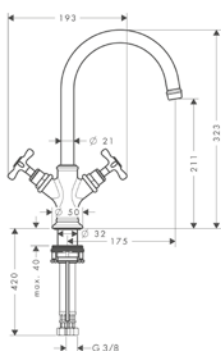

Mezclador bimando de lavabo 210 con vaciador automático

- / ComfortZone 210
- / Caño 175 mm
- / Caño giratorio 120°
- / Caudal a 3 bar: 5 l/min
- / Vaciador automático de 1 1/4"

Versión alternativa:

- / Mezclador bimando de lavabo sin vaciador automático

Acabado	Referencia	Euro *
chromo	16502000	572,00
níquel cepillado	16502820	858,00
Acabados Especiales	16502XXX	858,00