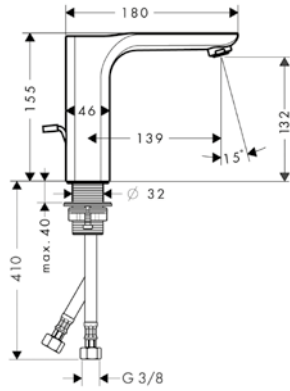

lavabo

Mezclador monomando de lavabo 130 con vaciador automático

- / ComfortZone 130
- / Caño 139 mm
- / Caudal a 3 bar: 5 l/min
- / Vaciador automático de 1 1/4"
- / Sistema antical QuickClean

Este producto no está disponible en los acabados especiales de cromo negro pulido y cromo negro cepillado.

Versión alternativa:

- / Mezclador monomando de lavabo 155 sin vaciador automático

Este producto no está disponible en los acabados especiales de cromo negro pulido y cromo negro cepillado.

Acabado Referencia Euro *

cromo 11020000 595,20
Acabados 11020XXX 892,80
Especiales