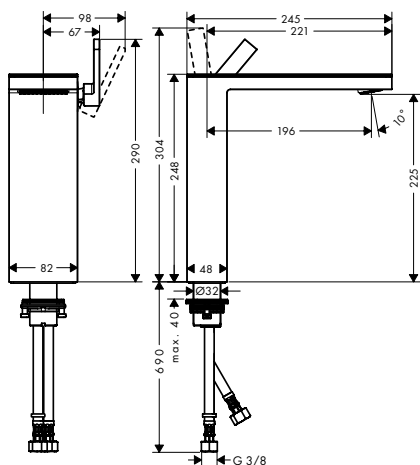

NUEVO

NUEVO
NUEVO
NUEVO
NUEVO
NUEVO
NUEVO

Mezclador monomando de lavabo 230 con vaciador Push-Open sin placa

- / ComfortZone 230
- / Caño 196 mm
- / Caudal a 3 bar: 5 l/min
- / Conexión directa de los latiguillos de entrada al cartucho y del cartucho a la salida
- / Vaciador Push-Open de 1 1/4"
- / En la parte superior del caño (en general apto para lavabos tipo bol)
- / Sistema antical QuickClean

Acabado	Referencia	Euro*
chromo	47022000	650,00
Acabados Especiales	47022XXX	975,00

A completar con (escoja una opción):

/ Placa 245 metal	chromo	47904000	130,00
	Acabados Especiales	47904XXX	195,00
/ Placa 245 cristal	espejo	47901000	130,00
	negro	47901600	130,00
/ Placa 245 nogal negro		47907000	390,00
/ Placa 245 mármol lasa covelano vena oro		47910000	390,00
/ Placa 245 mármol nero marquina		47914000	390,00
/ Placa 245 cuero	gris	47917000	390,00

NUEVO