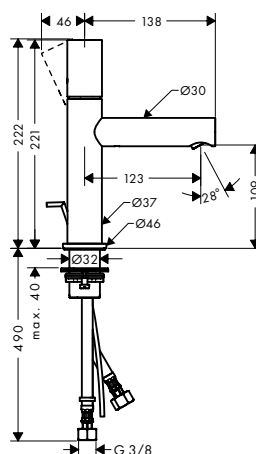

Mezclador monomando de lavabo 110 con manecilla Zero con vaciador automático

- / ComfortZone 110
- / Caño 123 mm
- / Caudal a 3 bar: 5 l/min
- / Vaciador automático de 1 1/4"

Acabado	Referencia	Euro *
Cromo	45001000	308,70
níquel cepillado	45001820	463,10
latón pulido	45001930	463,10
Acabados Especiales	45001XXX	463,10

Versión alternativa:

- / Mezclador monomando de lavabo 110 con manecilla Zero sin vaciador automático

Acabado	Referencia	Euro *
Cromo	45002000	308,70
níquel cepillado	45002820	463,10
latón pulido	45002930	463,10
Acabados Especiales	45002XXX	463,10