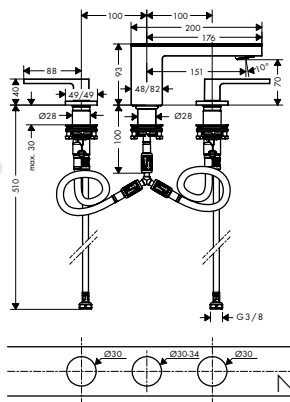

NUEVO
NUEVO
NUEVO
NUEVO
NUEVO
NUEVO

Grifería de 3 agujeros de lavabo con vaciador Push-Open sin placa

- / ComfortZone 70
- / Caño 151 mm
- / Caudal a 3 bar: 5 l/min
- / Conexión directa de los latiguillos de entrada al cartucho y del cartucho a la salida
- / Vaciador Push-Open de 1 1/4"
- / Sistema antical QuickClean

chromo	47052000	740,00
Acabados Especiales	47052XXX	1.110,00

A completar con (escoja una opción):

/ Placa 200 metal	chromo	47903000	100,00
	Acabados Especiales	47903XXX	150,00
/ Placa 200 cristal	espejo	47900000	100,00
	negro	47900600	100,00
/ Placa 200 nogal negro		47906000	300,00
/ Placa 200 mármol lasa covelano vena oro		47909000	300,00
/ Placa 200 mármol nero marquina		47913000	300,00
/ Placa 200 cuero	gris	47916000	300,00