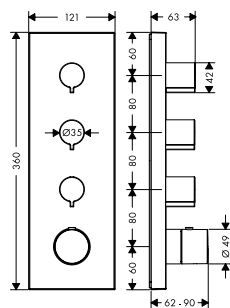

Módulo de termostato 360/120 empotrado

- / Botón de seguridad a 40°C
- / Temperatura máxima ajustable
- / Válvula anti-retorno
- / Incluye mandos, casquillo, embellecedor

A completar con:

- / Set básico para módulo de termostato 360/12 empotrado

Acabado	Referencia	Euro *
chromo	10751000	1.050,10
Acabados Especiales	10751XXX	1.575,20

	10750180	889,00