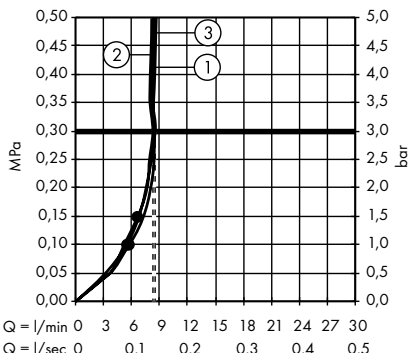

/ Axor S 3jet EcoSmart 9 l/min
26051000

1. RainAir
2. WhirlAir
3. Rain