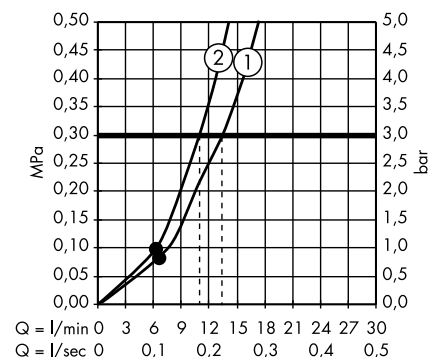

1. Normal
2. Chorro Soft