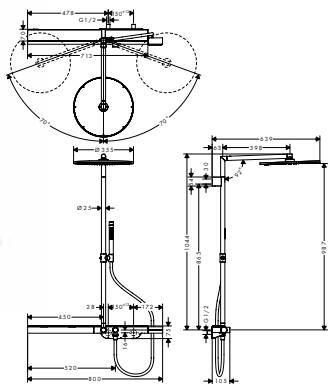

Showerpipe 800 termostato de ducha y ducha fija 350 1jet

- / Consiste en: ducha fija, teleducha, Termostato de ducha, flexo de ducha, soporte de ducha
- / Posible uso simultáneo de 2 funciones
- / AXOR ducha fija 350 1jet ducha fija
- / Cabezal 350 mm
- / Repisa con cristal de seguridad
- / Tipo de chorro: PowderRain
- / Caudal PowderRain (a 3 bar) : 22 l/min
- / Sistema antical QuickClean
- / Brazo de ducha 400 mm
- / Brazo de ducha giratorio
- / Termostato
- / Botón de seguridad a 40°C
- / Botón Select para control de elemento
- / Conexión DN15
- / Excéntricas 150 ± 12 mm
- / Cómodo cambio de los tipos de chorro con el pulsador Select

Compuesto de:

- / AXOR flexo con caudal regulable 1,60 m (# 28128XXX)
- / Teleducha 2 jet (# 28532000)

Acabado	Referencia	Euro *
Cromo	27984000	3.395,70
níquel cepillado	27984820	5.093,60
latón pulido	27984930	5.093,60
Acabados Especiales	27984XXX	5.093,60

Showerpipe termostato ducha visto y ducha fija 240 2jet

- / Consiste en: ducha fija, teleducha, Termostato de ducha, flexo de ducha, control deslizante
- / Raindance Select S 240 2jet ducha fija
- / Cabezal 279 mm
- / Rótula orientable
- / Tipo de chorro: Rain, RainAir
- / Altura de ducha fija regulable 300mm
- / Caudal RainAir 14 l/min aprox. a 3 bar
- / Caudal Rain 15 l/min aprox. a 3 bar
- / Sistema antical QuickClean
- / Brazo de ducha 400 mm
- / Brazo de ducha giratorio
- / Botón de seguridad a 40°C
- / Salidas individuales con controles giratorios
- / Conexión DN15
- / Excéntricas 150 ± 12 mm
- / Soporte de teleducha de altura regulable
- / Cómodo cambio de los tipos de chorro con el pulsador Select