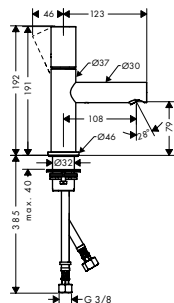

Mezclador monomando de lavabo 70 con manecilla Loop sin vaciador automático

- / ComfortZone 70
- / Caño 111 mm
- / Caudal a 3 bar: 5 l/min
- / Sin vaciador automático
- / Sistema antical QuickClean

Acabado	Referencia	Euro *
Cromo	38021000	297,40
níquel cepillado	38021820	446,10
latón pulido	38021930	446,10
Acabados Especiales	38021XXX	446,10

Mezclador monomando de lavabo 80 con manecilla Zero sin vaciador automático

- / ComfortZone 80
- / Caño 108 mm
- / Caudal a 3 bar: 5 l/min
- / Sin vaciador automático

Acabado	Referencia	Euro *
Cromo	45005000	297,40
níquel cepillado	45005820	446,10
latón pulido	45005930	446,10
Acabados Especiales	45005XXX	446,10