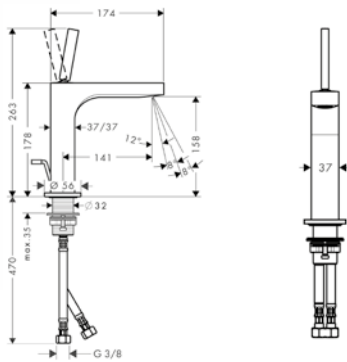

Mezclador monomando de lavabo 160 con vaciador automático

- / ComfortZone 160
- / Caño 141 mm
- / Chorro ajustable
- / Caudal a 3 bar: 5 l/min
- / Vaciador automático de 1 1/4"
- / Sistema antical QuickClean

Versión alternativa:

- / Mezclador monomando de lavabo 180 sin vaciador automático

cromo 39031000 619,80
Acabados 39031XXX 929,70
Especiales