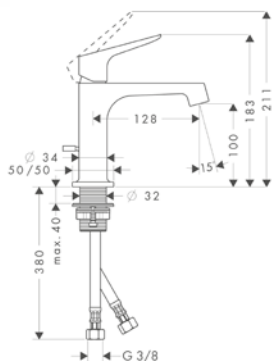

lavabo

Mezclador monomando de lavabo 100 con vaciador automático

- / ComfortZone 100
- / Caño 128 mm
- / Caudal a 3 bar: 5 l/min
- / Vaciador automático de 1 1/4"

Versión alternativa:

- / Mezclador monomando de lavabo 100 sin vaciador automático

Acabado

Acabados Especiales

Referencia

34010000
34010XXX

Euro *

353,90
530,90