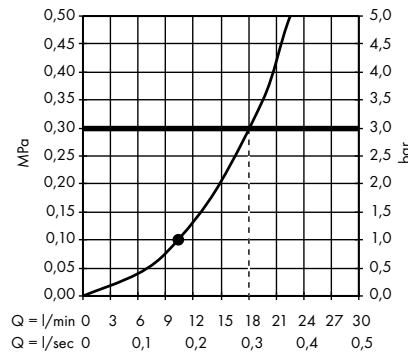

/ Ducha fija 240 1jet clásica
28474000, 28474820