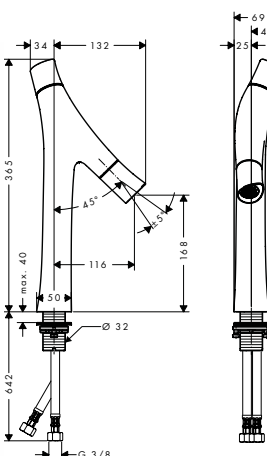

Mezclador de lavabo 170

- / ComfortZone 170
- / Caño 116 mm
- / Chorro ajustable
- / Caudal a 3 bar: 3,5 l/min
- / Caudal boost 5 l/min aprox. a 3 bar
- / Manecilla giratoria de control de temperatura en la parte superior y manecilla giratoria de control de caudal en la salida.
- / Conexión directa de los latiguillos de entrada al cartucho y del cartucho a la salida
- / Sin vaciador automático
- / Sistema antical QuickClean

Acabado
Especiales

12012000
12012XXX

581,50
872,30