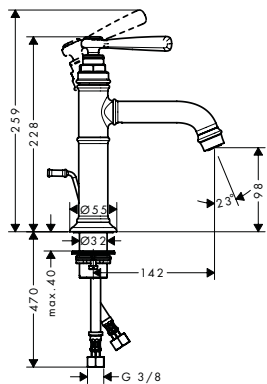

lavabo

Mezclador monomando de lavabo 100 con vaciador automático y manecilla de palanca

- / ComfortZone 100
- / Caño 142 mm
- / Caudal a 3 bar: 5 l/min
- / Vaciador automático de 1 1/4"

Versión alternativa:

- / Mezclador monomando de lavabo 100 sin vaciador automático y manecilla de palanca

Acabado	Referencia	Euro *
chromo	16515000	449,50
níquel cepillado	16515820	674,30
Acabados Especiales	16515XXX	674,30