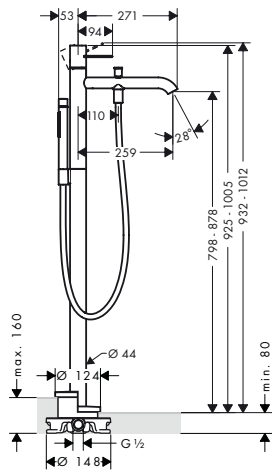

Bañera

Acabado Referencia Euro*

Mezclador monomando de bañera de pie con manecilla Loop

- / Consiste en: Mezclador monomando de pie de bañera, teleducha, flexo de ducha
- / Caño 259 mm
- / Caudal a 3 bar: 20 l/min
- / Soporte de ducha integrado
- / Sistema antical QuickClean

1. Compuesto de:
2. / Flexo 1,25m efecto metálico (# 28282000)
   - / Teleducha 2 jet (# 28532000)

1. A completar con:
2. / Set básico para montaje en suelo

Acabado	Referencia	Euro*
Cromo	38442000	1.728,80
níquel cepillado	38442820	2.593,20
latón pulido	38442930	2.593,20
Acabados Especiales	38442XXX	2.593,20