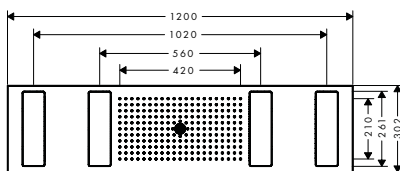

AXOR duchas fijas

ShowerHeaven 1200 /300 4jet con luz 2700 K

Acabado	Referencia	Euro *
Cromo	10628000	8.746,50
Acabados Especiales	10628XXX	13.119,80

- / Cabezal 1200 x 300 mm
- / Tipo de chorro: Rain, Mono, PowderRain
- / Caudal Rain 16 l/min aprox. a 3 bar
- / Caudal Mono 15 l/min aprox. a 3 bar
- / Se pueden controlar individualmente o en combinación
- / Ducha fija desmontable para limpieza y las aletas extendibles se pueden abrir manualmente
- / Conexión de techo 100 mm
- / Con luz integrada
- / Entrada: 100 - 240 V AC / 50/60 Hz
- / Salida: 24 V - DC
- / Temperatura de color: 2700 K
- / Incluye cable de conexión 7 metros y transformador, la fuente de alimentación deberá ser montado fuera de los volúmenes de seguridad 0, 1 y 2 según normativa UNE HD 60364-7-701
- / Sistema antical QuickClean

Este producto no está disponible en los acabados especiales de cromo negro pulido y cromo negro cepillado.

Versión alternativa:

/ ShowerHeaven 1200 X 300 mm 4jet sin luz	Cromo Acabados Especiales	10637000 10637XXX	7.717,50 11.576,30

Este producto no está disponible en los acabados especiales de cromo negro pulido y cromo negro cepillado.

/ ShowerHeaven 1200/300 4jet con luz 3700 K	Cromo Acabados Especiales	10629000 10629XXX	8.746,50 13.119,80

Este producto no está disponible en los acabados especiales de cromo negro pulido y cromo negro cepillado.

A completar con:

/ Set básico para ShowerHeaven 1200/300 4jet		10922180	514,50