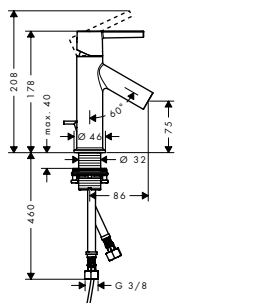

Mezclador monomando de lavabo 80 con manecilla y vaciador automático

- / ComfortZone 80
- / Caudal a 3 bar: 5 l/min
- / Vaciador automático de 1 1/4"
- / Sistema antical QuickClean

Acabados Especiales

cromo	10102000	253,60
Acabados Especiales	10102XXX	380,40