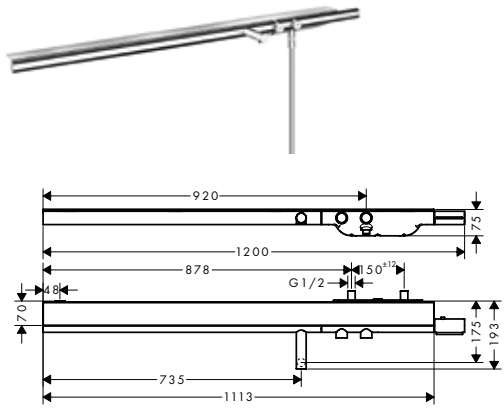

AXOR termostatos vistos de bañera

Termostato de bañera 1200 visto

- / Posible uso simultáneo de 2 funciones
- / Excéntricas 150 ± 12 mm
- / Caudal de teleducha a 3 bar: 16 l/min
- / Llaves de paso, Termostato
- / Botón de seguridad a 40°C
- / Válvula anti-retorno
- / Amortiguador de sonido
- / Repisa con cristal de seguridad
- / Aireador con sistema antical QuickClean
- / Sistema antical QuickClean

Acabado	Referencia	Euro*
chromo	45421000	1.800,80
níquel cepillado	45421820	2.701,20
latón pulido	45421930	2.701,20
Acabados Especiales	45421XXX	2.701,20

Tamaño alternativo:

- / Termostato de bañera 800 visto

chromo	45420000	1.492,10
níquel cepillado	45420820	2.238,20
latón pulido	45420930	2.238,20
Acabados Especiales	45420XXX	2.238,20