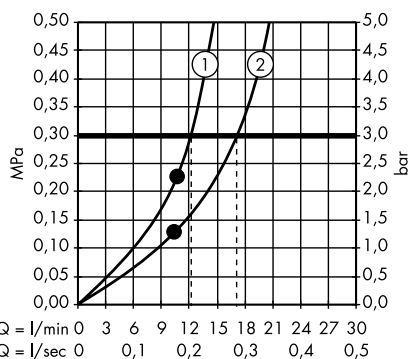

/ Ducha de techo 240/240 1jet
10929000