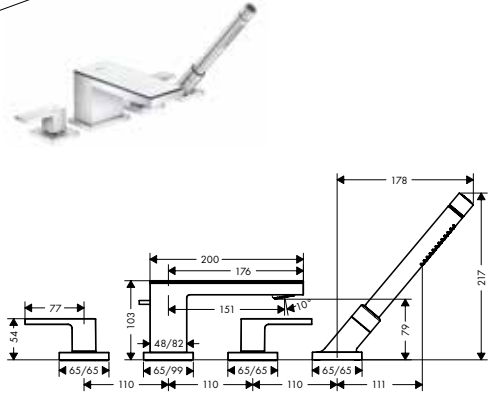

96441000

114,60

**NUEVO**

**Grifería de 4 agujeros, montaje sobre borde de bañera**

Acabado	Referencia	Euro *
Cromo / cristal de espejo	47430000	1.400,00
Cromo / cristal negro	47430600	1.400,00

- / Consiste en: Grifería de 3 agujeros, montaje sobre borde de bañera, teleducha
- / Caño 150 mm
- / Máxima longitud de extracción de la teleducha: 1,10 m
- / Caudal del caño de bañera a 3 bar: 22 l/min
- / Caudal de teleducha a 3 bar: 16 l/min
- / Soporte de ducha integrado
- / Incluye mandos, embellecedor, inversor, caño de bañera
- / Sistema antical QuickClean