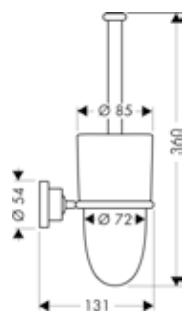

Portaescobilla WC de pared

- / Incluye escobilla, vaso
- / Cristal

Acabado	Referencia	Euro*
cromo	41735000	189,50
Acabados Especiales	41735XXX	284,30