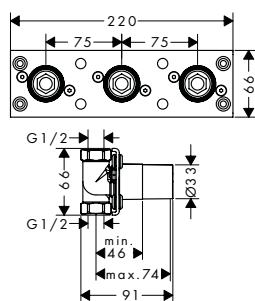

Set básico para termostato de ducha 800 visto/empotrado

- / Para Termostato 800 para instalaciones vistas / empotradas
- / Conexiones G 1/2

45442180	98,80