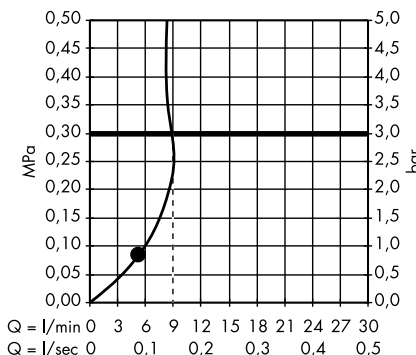

- 1. Normal
- 2. Chorro de cascada

/ Teleducha 2jet Organic  
# 12680000

- 1. Normal
- 2. Chorro Soft

/ Teleducha 2 jet  
# 28532000

1. Normal
2. Chorro Soft

/ Teleducha 1 jet  
# 10531000

/ Teleducha 85 1jet  
# 26025000