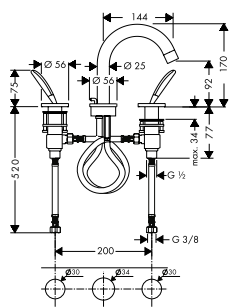

Batería americana de lavabo

- / ComfortZone 90
- / Caño 144 mm
- / Caudal a 3 bar: 5 l/min
- / Vaciador automático de 1 1/4"
- / Opcional: set de alargó para colocación libre del caño y las manecillas
- / Sistema antical QuickClean

Acabado	Referencia	Euro*
chromo	10133000	659,70
Acabados Especiales	10133XXX	989,60