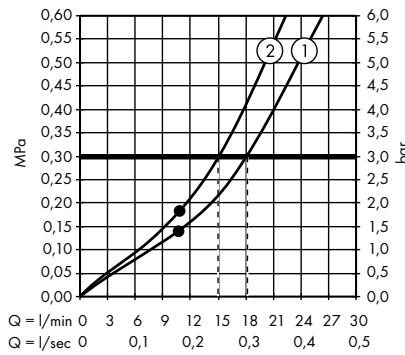

1. Rain
2. RainStream

/ Ducha de techo 460/300 2jet
35279000