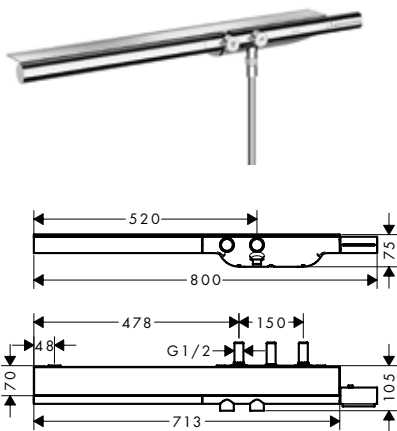

AXOR termostatos vistos / empotrados de ducha

Termostatos de ducha 800 visto/ empotrado 800

- / Cómodo encendido y apagado con el pulsador Select
- / Caudal de agua salida superior 22 l/min aprox. a 3 bar
- / Botón de seguridad a 40°C
- / Temperatura máxima ajustable
- / Válvula anti-retorno
- / Amortiguador de sonido
- / Repisa con cristal de seguridad

chromo	45440000	1.234,80
níquel cepillado	45440820	1.852,20
latón pulido	45440930	1.852,20
Acabados Especiales	45440XXX	1.852,20

A completar con:

- / Set básico para termostato de ducha 800 visto/empotrado

45442180	98,80