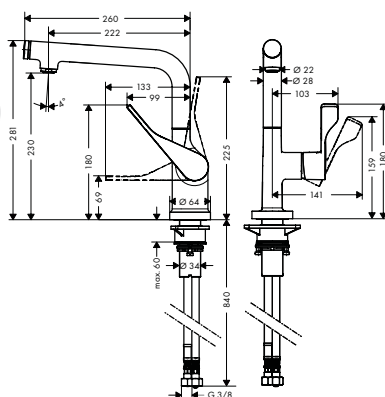

Mezclador monomando de cocina

- / Caño giratorio en 3 posiciones: 110°, 150° y 360°
- / Normal
- / Cómodo encendido y apagado con el pulsador Select
- / Caudal 10 l/min aprox. a 3 bar
- / Válvula anti-retorno
- / Sistema antical QuickClean

cromo	39860000	501,00
acabado de acero inoxidable	39860800	701,30
Acabados Especiales	39860XXX	751,50