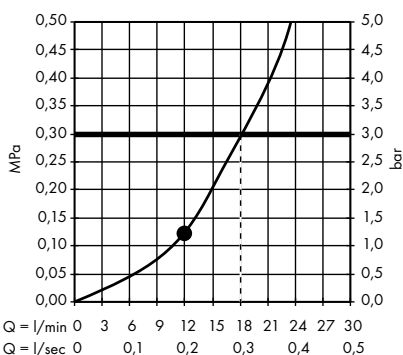

/ LampShower 275 1jet ducha de techo
26032000