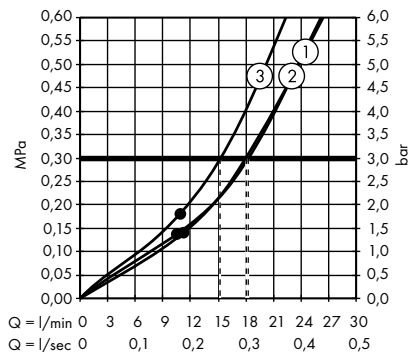

1. Mono
2. Rain
3. RainStream

- / Ducha de techo 460/300 3jet # 35281000