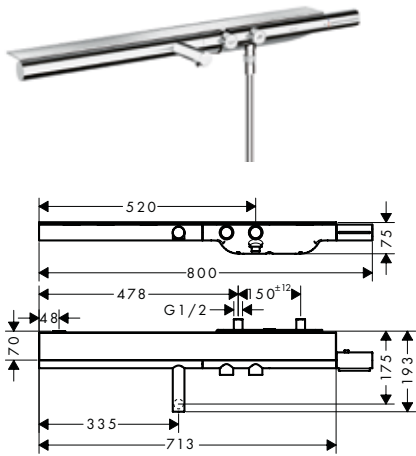

AXOR termostatos vistos de bañera

Termostato de bañera 1200 visto

- / Posible uso simultáneo de 2 funciones
- / Excéntricas 150 ± 12 mm
- / Caudal de teleducha a 3 bar: 16 l/min
- / Llaves de paso, Termostato
- / Botón de seguridad a 40°C
- / Válvula anti-retorno
- / Amortiguador de sonido
- / Repisa con cristal de seguridad
- / Aireador con sistema antical QuickClean
- / Sistema antical QuickClean

Acabado	Referencia	Euro*
chromo	45421000	1.800,80
níquel cepillado	45421820	2.701,20
latón pulido	45421930	2.701,20
Acabados Especiales	45421XXX	2.701,20

Tamaño alternativo:

- / Termostato de bañera 800 visto

chromo	45420000	1.492,10
níquel cepillado	45420820	2.238,20
latón pulido	45420930	2.238,20
Acabados Especiales	45420XXX	2.238,20

Termostato de bañera 800 visto

- / Posible uso simultáneo de 2 funciones
- / Excéntricas 150 ± 12 mm
- / Caudal de teleducha a 3 bar: 16 l/min
- / Termostato, Llaves de paso
- / Botón de seguridad a 40°C
- / Válvula anti-retorno
- / Amortiguador de sonido
- / Repisa con cristal de seguridad
- / Aireador con sistema antical QuickClean
- / Sistema antical QuickClean

chromo	45420000	1.492,10
níquel cepillado	45420820	2.238,20
latón pulido	45420930	2.238,20
Acabados Especiales	45420XXX	2.238,20

Tamaño alternativo:

- / Termostato de bañera 1200 visto

chromo	45421000	1.800,80
níquel cepillado	45421820	2.701,20
latón pulido	45421930	2.701,20
Acabados Especiales	45421XXX	2.701,20

AXOR termostatos vistos / empotrados de ducha

Termostatos de ducha 800 visto/ empotrado 800

- / Cómodo encendido y apagado con el pulsador Select
- / Caudal de agua salida superior 22 l/min aprox. a 3 bar
- / Botón de seguridad a 40°C
- / Temperatura máxima ajustable
- / Válvula anti-retorno
- / Amortiguador de sonido
- / Repisa con cristal de seguridad