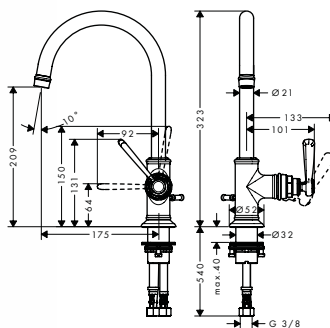

Mezclador monomando de lavabo 210 con vaciador automático y manecilla de palanca

- / ComfortZone 210
- / Caño 175 mm
- / Caño giratorio 120°
- / Caudal a 3 bar: 5 l/min
- / Vaciador automático de 1 1/4"

Versión alternativa:

- / Mezclador monomando de lavabo 210 sin vaciador automático y manecilla de palanca

Acabado	Referencia	Euro *
chromo	16517000	505,70
níquel cepillado	16517820	758,60
Acabados Especiales	16517XXX	758,60