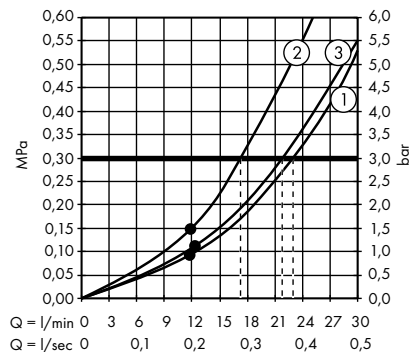

1. Mono
2. Rain
3. RainStream