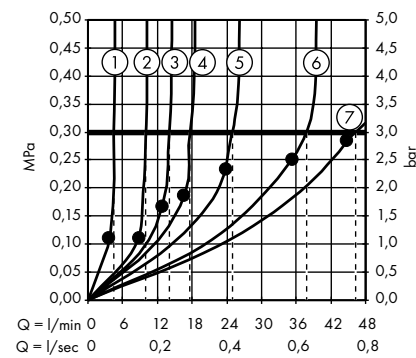

/ Ducha fija 180 1jet Classic  
# 28487000, 28487820

/ Ducha fija 240 1jet clásica  
# 28474000, 28474820

Duchas laterales

/ Módulo de ducha 120/120 Square  
# 28491000

- 1. 1 x Ducha lateral
- 2. 2 x Ducha lateral
- 3. 3 x Ducha lateral
- 4. 4 x Ducha lateral
- 5. 6 x Ducha lateral
- 6. 9 x Ducha lateral
- 7. 12 x Ducha lateral