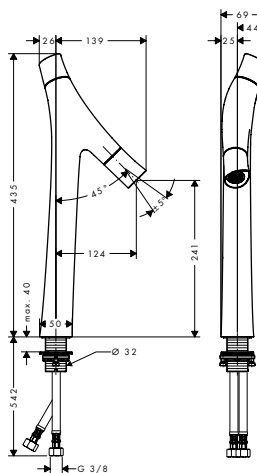

Mezclador de lavabo 240

- / ComfortZone 240
- / Caño 124 mm
- / Chorro ajustable
- / Caudal a 3 bar: 3,5 l/min
- / Caudal boost 5 l/min aprox. a 3 bar
- / Manecilla giratoria de control de temperatura en la parte superior y manecilla giratoria de control de caudal en la salida.
- / Conexión directa de los latiguillos de entrada al cartucho y del cartucho a la salida
- / Sin vaciador automático
- / Sistema antical QuickClean

Acabado
Especiales

12013000
12013XXX

702,80
1.054,20