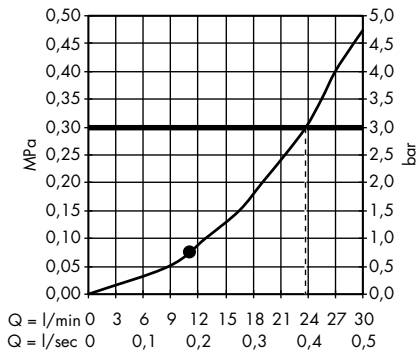

1. Rain
2. RainAir

/ Ducha mural 240 2jet  
# 26021000

1. Rain
2. RainAir

/ Ducha fija 180 1jet  
# 28484000, 28484820

/ Ducha fija 240 1jet  
# 28494000, 28494820

/ Ducha fija 180 1jet  
# 28489000, 28489820