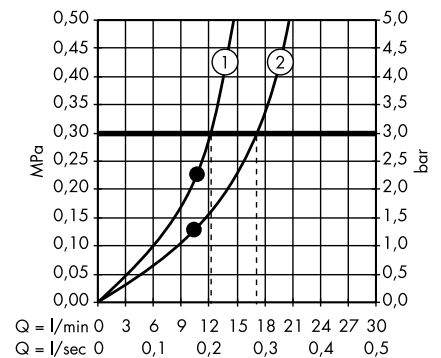

1. Con limitador de caudal (12 l/min)
2. Con limitador de caudal (25 l/min)