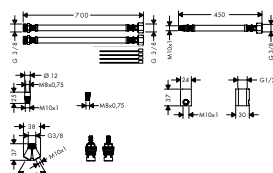

Batería americana de lavabo

- / ComfortZone 90
- / Caño 144 mm
- / Caudal a 3 bar: 5 l/min
- / Vaciador automático de 1 1/4"
- / Opcional: set de alargó para colocación libre del caño y las manecillas
- / Sistema antical QuickClean

Acabado	Referencia	Euro*
chromo	10133000	659,70
Acabados Especiales	10133XXX	989,60