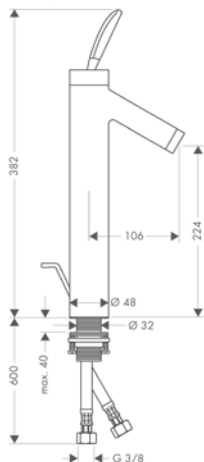

Mezclador monomando de lavabo 220 caño alto con vaciador automático

- / ComfortZone 220
- / Caño 106 mm
- / Caudal a 3 bar: 5 l/min
- / Vaciador automático de 1 1/4"
- / Sistema antical QuickClean

Versión alternativa:
/ Mezclador monomando de lavabo caño alto sin vaciador automático

Acabado	Referencia	Euro*
chromo	10020000	683,10
Acabados Especiales	10020XXX	1.024,70