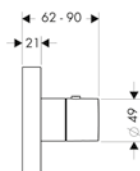

Módulo de termostato 120/120 empotrado

- / Botón de seguridad a 40°C
- / Temperatura máxima ajustable
- / Válvula anti-retorno
- / Incluye mando, casquillo, embellecedor

A completar con:

- / Set básico para módulo de termostato 120/120

chromo	10755000	679,40
Acabados Especiales	10755XXX	1.019,10

	10754180	342,40