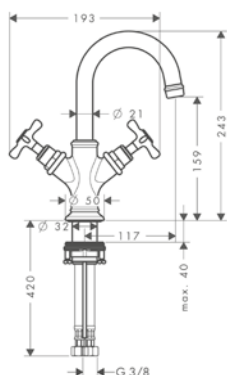

Mezclador bimando de lavabo 160 de lavabos pequeños

- / ComfortZone 160
- / Caño 117 mm
- / Caño giratorio 120°
- / Caudal a 3 bar: 5 l/min
- / Vaciador automático de 1 1/4"

Acabado	Referencia	Euro *
chromo	16505000	572,00
níquel cepillado	16505820	858,00
Acabados Especiales	16505XXX	858,00