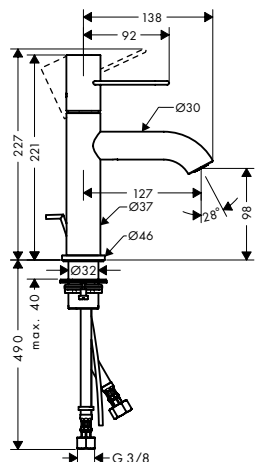

Mezclador monomando de lavabo 100 con manecilla Loop con vaciador automático

- / ComfortZone 130
- / Caño 130 mm
- / Caudal a 3 bar: 5 l/min
- / Vaciador automático de 1 1/4"
- / Sistema antical QuickClean

Acabado	Referencia	Euro *
Cromo	38023000	308,70
níquel cepillado	38023820	463,10
latón pulido	38023930	463,10
Acabados Especiales	38023XXX	463,10

Versión alternativa:

- / Mezclador monomando de lavabo 100 con manecilla Loop sin vaciador automático

Acabado	Referencia	Euro *
Cromo	38026000	308,70
níquel cepillado	38026820	463,10
latón pulido	38026930	463,10
Acabados Especiales	38026XXX	463,10