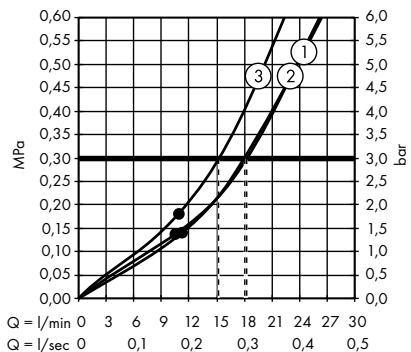

1. Mono
2. Rain
3. RainStream

- / Ducha mural Softcube 460/300 3jet # 35276000