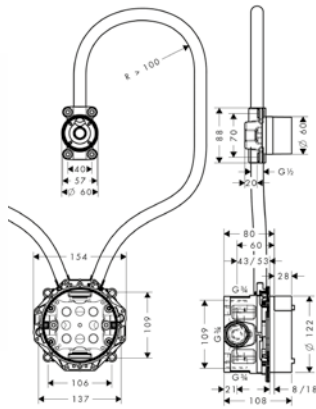

Set básico de mezclador electrónico de lavabo

16180180

303,90

- / Para caño de pared infrarrojo

Set de alargó

13594000

82,50

- / Prolongación de cuerpo empotrado
- / Para toda la grifería de pared electrónica
- / Profundidad: 25 mm