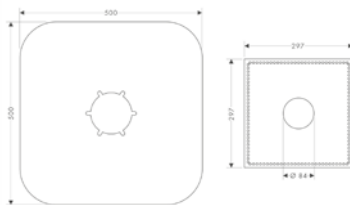

Junta antihumedad para ref. 10452180

Referencia	Euro*
96441000	114,60

Mezclador monomando de bañera visto con manecilla Loop

- / Caño 203 mm
- / Excéntricas 150 ± 16 mm
- / Caudal a 3 bar: 22 l/min
- / Amortiguador de sonido
- / Incluye embellecedor
- / Sistema antical QuickClean

Acabado	Referencia	Euro*
Cromo	38421000	475,40
níquel cepillado	38421820	713,10
latón pulido	38421930	713,10
Acabados Especiales	38421XXX	713,10