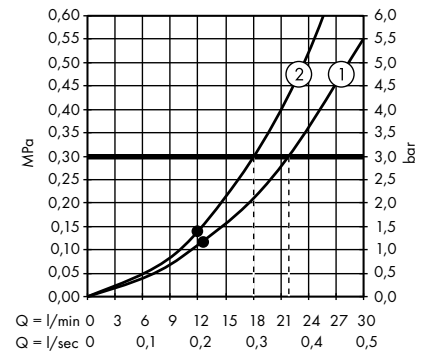

1. Rain
2. RainStream

/ Ducha fija Square 460/300 1jet ducha mural
35278000