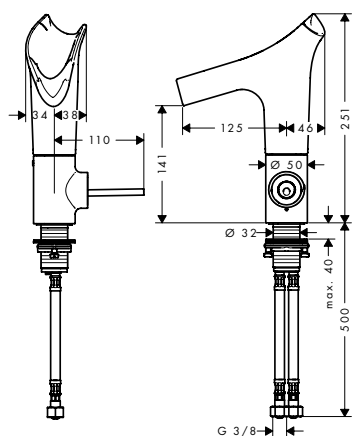

Mezclador monomando de lavabo 140 con caño de cristal

- / ComfortZone 140
- / Caño 125 mm
- / Caño giratorio Ajustable en dos pasos: a 120° o 145°
- / Conexión Easy-click entre el caño y el cuerpo con la función SafetyStop
- / El caño se puede lavar en el lavavajillas
- / Material del caño: Cristal
- / Caudal a 3 bar: 4 l/min
- / Sin vaciador automático
- / Colocación del mando a la izquierda o a la derecha
- / En la parte inferior de la base (no apto para lavabos tipo bol)

Acabado	Referencia	Euro *
chromo	12123000	1.372,00
color oro pulido	12123990	2.058,00
Acabados Especiales	12123XXX	2.058,00

Versión alternativa:

/ Mezclador monomando de lavabo 140 con caño de cristal y diamante tallado	chromo	12122000	1.372,00
	color oro pulido	12122990	2.058,00
	Acabados Especiales	12122XXX	2.058,00
/ Mezclador monomando de lavabo 140 con caño de porcelana	chromo	12113000	1.183,40
	Acabados Especiales	12113XXX	1.775,10
/ Mezclador monomando de lavabo 140	chromo	12112000	1.183,40
	blanco	12112450	1.440,60
	Acabados Especiales	12112XXX	1.775,10