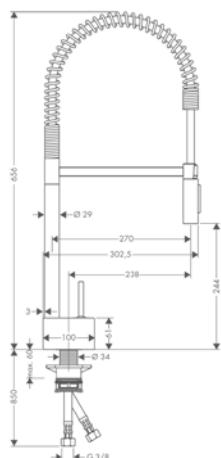

Mezclador monomando de cocina semi-profesional

- / Caño giratorio 360°
- / Chorro Normal y Ducha
- / Caudal 9,5 l/min aprox. a 3 bar
- / Válvula anti-retorno
- / Sistema antical QuickClean

cromo	10820000	701,20

AXOR Citterio Select