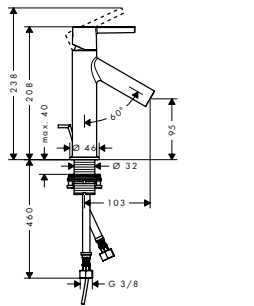

Mezclador monomando de lavabo 100 CoolStart con manecilla, vaciador automático y 3,5 l/min EcoSmart

- / ComfortZone 100
- / Caño 103 mm
- / Caudal a 3 bar: 3,5 l/min
- / Vaciador automático de 1 1/4"
- / Sistema antical QuickClean

Acabados Especiales

cromo	10007000	253,60
Acabados Especiales	10007XXX	380,40