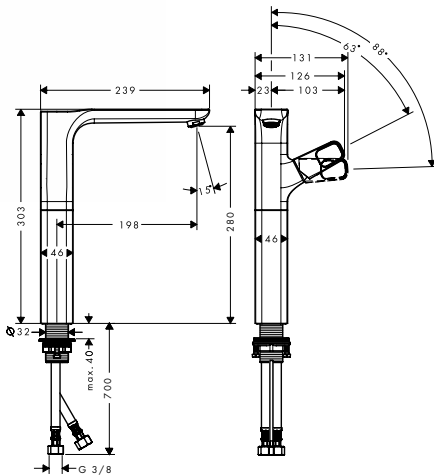

Acabado Referencia Euro \*

cromo 11020000 595,20  
Acabados 11020XXX 892,80  
Especiales

Mezclador monomando de lavabo 280 sin vaciador automático

- / ComfortZone 280
- / Caño 198 mm
- / Caudal a 3 bar: 5 l/min
- / Sin vaciador automático
- / En la parte superior del caño (en general apto para lavabos tipo bol)
- / Sistema antical QuickClean