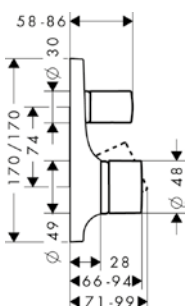

Mezclador monomando de bañera empotrado

- / Amortiguador de sonido
- / Incluye embellecedor, mando, casquillo, inversor, bloque funcional

A completar con:

- / Set básico iBox universal

Acabados
Especiales

18455000
18455XXX

554,20
831,30

01700180

130,60