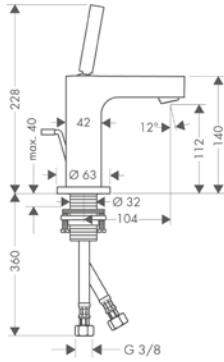

lavabo

Mezclador monomando de lavabo 110 con vaciador automático

- / ComfortZone 110
- / Caño 104 mm
- / Caudal a 3 bar: 5 l/min
- / Vaciador automático de 1 1/4"
- / Sistema antical QuickClean

Versión alternativa:

- / Mezclador monomando de lavabo 140 sin vaciador automático

Acabado Referencia Euro *

cromo 39010000 619,70
Acabados 39010XXX 929,60
Especiales