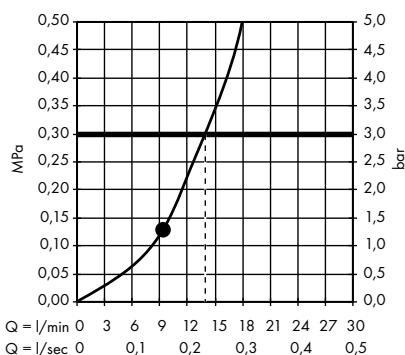

/ Módulo de cascada 240/120 para instalación empotrada  
# 10942000

1. Teleducha
2. Caño de bañera

/ LampShower 275 1jet ducha de techo  
# 26032000

/ LampShower 275 1jet ducha mural  
# 26031000

/ Ducha de techo 240 2jet  
# 26022000