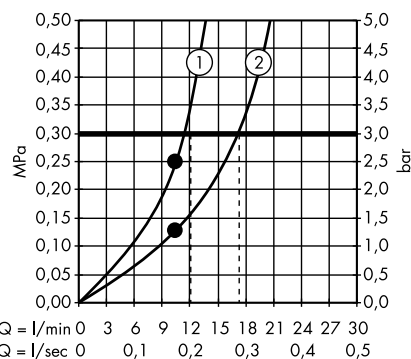

/ Ducha mural 240/240 1jet
10925000