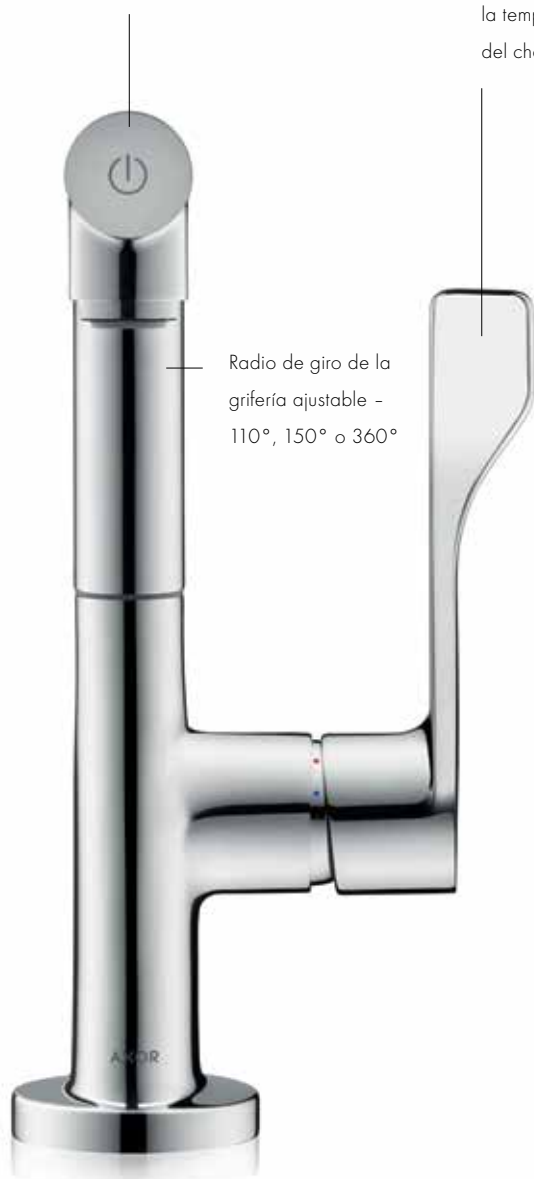

## AXOR GRIFERÍA DE COCINA

AXOR Starck 294

AXOR Citterio 294

AXOR Citterio M 296

AXOR Uno 296

AXOR Montreux 297

AXOR Accesorios 297

Botón Select para encender y apagar el agua

Botón Select para encender  
y apagar el agua

El caño extraíble hasta  
50 cm aporta libertad  
de movimiento

Sujeción magnética MagFit  
para una cómoda fijación  
de la ducha en el cuerpo  
de la grifería