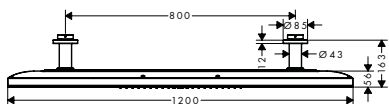

AXOR duchas fijas

ShowerHeaven 1200 /300 4jet con luz 2700 K

Acabado	Referencia	Euro *
Cromo	10628000	8.746,50
Acabados Especiales	10628XXX	13.119,80

- / Cabezal 1200 x 300 mm
- / Tipo de chorro: Rain, Mono, PowderRain
- / Caudal Rain 16 l/min aprox. a 3 bar
- / Caudal Mono 15 l/min aprox. a 3 bar
- / Se pueden controlar individualmente o en combinación
- / Ducha fija desmontable para limpieza y las aletas extendibles se pueden abrir manualmente
- / Conexión de techo 100 mm
- / Con luz integrada
- / Entrada: 100 - 240 V AC / 50/60 Hz
- / Salida: 24 V - DC
- / Temperatura de color: 2700 K
- / Incluye cable de conexión 7 metros y transformador, la fuente de alimentación deberá ser montado fuera de los volúmenes de seguridad 0, 1 y 2 según normativa UNE HD 60364-7-701
- / Sistema antical QuickClean

Este producto no está disponible en los acabados especiales de cromo negro pulido y cromo negro cepillado.

Versión alternativa:

/ ShowerHeaven 1200 X 300 mm 4jet sin luz	Cromo Acabados Especiales	10637000 10637XXX	7.717,50 11.576,30

Este producto no está disponible en los acabados especiales de cromo negro pulido y cromo negro cepillado.

/ ShowerHeaven 1200/300 4jet con luz 3700 K	Cromo Acabados Especiales	10629000 10629XXX	8.746,50 13.119,80

Este producto no está disponible en los acabados especiales de cromo negro pulido y cromo negro cepillado.

A completar con:

/ Set básico para ShowerHeaven 1200/300 4jet		10922180	514,50