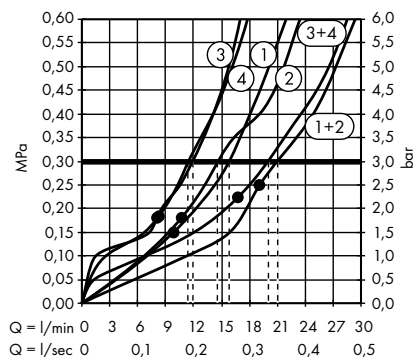

1. Rain
2. Mono
3. PowderRain interior
4. PowderRain exterior

- / ShowerHeaven 970/970 3jet con luz # 10623800