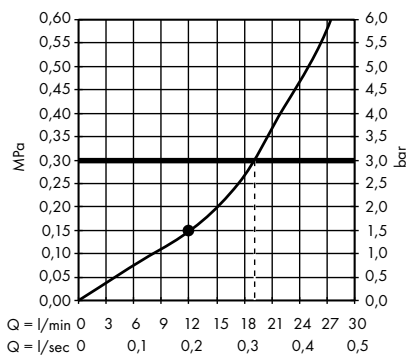

/ Ducha mural Softcube 460/300 1jet
35274000