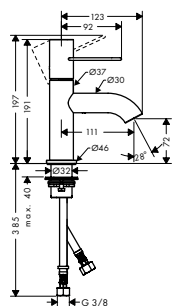

lavabo

Mezclador monomando de lavabo 70 con manecilla Loop sin vaciador automático

- / ComfortZone 70
- / Caño 111 mm
- / Caudal a 3 bar: 5 l/min
- / Sin vaciador automático
- / Sistema antical QuickClean

Acabado	Referencia	Euro *
Cromo	38021000	297,40
níquel cepillado	38021820	446,10
latón pulido	38021930	446,10
Acabados Especiales	38021XXX	446,10

Mezclador monomando de lavabo 80 con manecilla Zero sin vaciador automático

- / ComfortZone 80
- / Caño 108 mm
- / Caudal a 3 bar: 5 l/min
- / Sin vaciador automático

Acabado	Referencia	Euro *
Cromo	45005000	297,40
níquel cepillado	45005820	446,10
latón pulido	45005930	446,10
Acabados Especiales	45005XXX	446,10

Select mezclador de lavabo 80 sin vaciador automático

- / ComfortZone 80
- / Caño 108 mm
- / Caudal a 3 bar: 5 l/min
- / Sin vaciador automático

Acabado	Referencia	Euro *
Cromo	45015000	357,10
níquel cepillado	45015820	535,70
latón pulido	45015930	535,70
Acabados Especiales	45015XXX	535,70

Mezclador monomando de lavabo 100 con manecilla Loop con vaciador automático

- / ComfortZone 130
- / Caño 130 mm
- / Caudal a 3 bar: 5 l/min
- / Vaciador automático de 1 1/4"
- / Sistema antical QuickClean

Acabado	Referencia	Euro *
Cromo	38023000	308,70
níquel cepillado	38023820	463,10
latón pulido	38023930	463,10
Acabados Especiales	38023XXX	463,10

Versión alternativa:

- / Mezclador monomando de lavabo 100 con manecilla Loop sin vaciador automático

Acabado	Referencia	Euro *
Cromo	38026000	308,70
níquel cepillado	38026820	463,10
latón pulido	38026930	463,10
Acabados Especiales	38026XXX	463,10

Mezclador monomando de lavabo 110 con manecilla Zero con vaciador automático

- / ComfortZone 110
- / Caño 123 mm
- / Caudal a 3 bar: 5 l/min
- / Vaciador automático de 1 1/4"