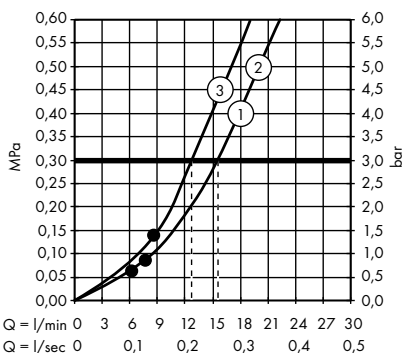

/ Teleducha 120 3jet
26050000

1. RainAir
2. Rain
3. WhirlAir