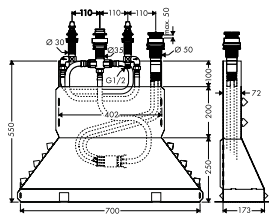

Set básico para grifería de 4 agujeros para borde de bañera

Referencia	Euro *
15480180	866,70

- / Incluye cuerpo base, Secuflex set completo, Secubox
- / Máxima longitud de extracción de la teleducha: 1,10 m