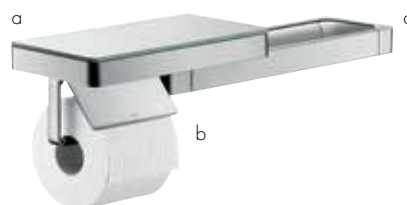

2

Colocación asimétrica de la repisa de 300 mm sobre la barra. Se requiere un set de montaje.

Productos requeridos:

a. ref. 42838000 + 1 x ref. 42870000 set de montaje  
b. Barra

3

Elegante combinación de barra con repisa 300 mm (instalación asimétrica) y portarrollos. Se requieren 2 sets de montaje.