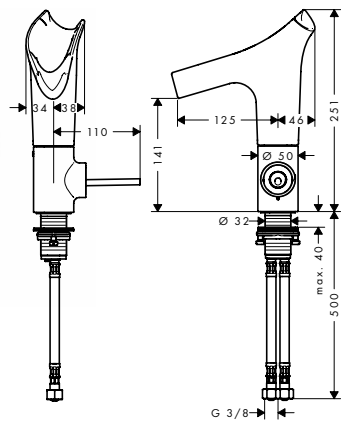

Mezclador monomando de lavabo 140 con caño de cristal y diamante tallado

- / ComfortZone 140
- / Caño 125 mm
- / Caño giratorio Ajustable en dos pasos: a 120° o 145°
- / Conexión Easy-click entre el caño y el cuerpo con la función SafetyStop
- / El caño se puede lavar en el lavavajillas
- / Material del caño: Cristal
- / Caudal a 3 bar: 4 l/min
- / Sin vaciador automático
- / Colocación del mando a la izquierda o a la derecha
- / En la parte inferior de la base (no apto para lavabos tipo bol)

Acabado	Referencia	Euro *
chromo	12122000	1.372,00
color oro pulido	12122990	2.058,00
Acabados Especiales	12122XXX	2.058,00

Versión alternativa:

/ Mezclador monomando de lavabo 140 con caño de cristal	chromo	12123000	1.372,00
	color oro pulido	12123990	2.058,00
	Acabados Especiales	12123XXX	2.058,00
/ Mezclador monomando de lavabo 140 con caño de porcelana	chromo	12113000	1.183,40
	Acabados Especiales	12113XXX	1.775,10
/ Mezclador monomando de lavabo 140	chromo	12112000	1.183,40
	blanco	12112450	1.440,60
	Acabados Especiales	12112XXX	1.775,10