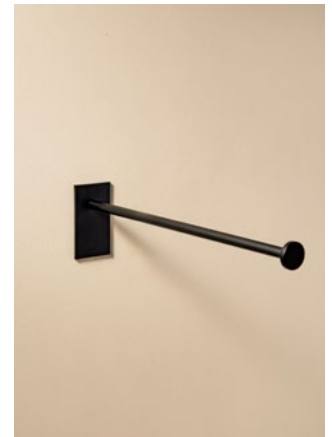

Toallero frontal 31cm QuickFix
Toalheiro frontal 31cm QuickFix

Negro mate
Preto mate
Latón
Latão

WJB276A0069036

W:31 D:4,5 H:8 cm
(12X1,77X3 Inch)

47,00€