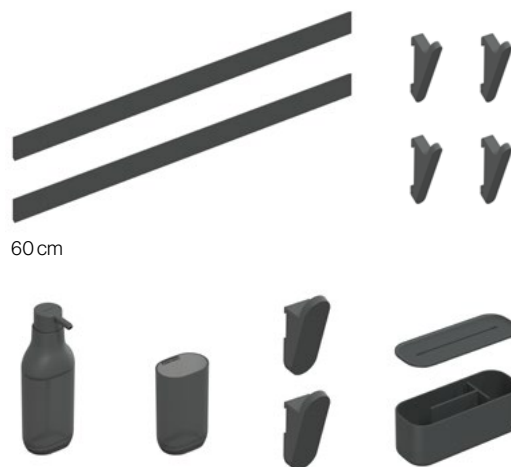

SmartFix kit encolar 10 Gr.

SmartFix kit 10 Gr.

WJC341R1185000

W:12 D:8 H:2 cm
(5X3,15X1 Inch)

12,00€