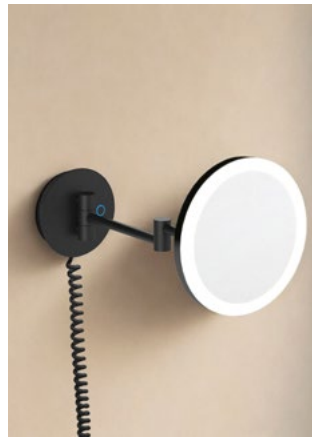

Espejo aumento de pared con luz led Led (X5)(4.5W 100-240V)
Espelho de aumento de parede com luz led Led (X5)(4.5W 100-240V)
Negro mate
Preto mate
Inox-Plástico-Vidrio
Aço inoxidável-Plástico-Vidro

WJC292A0084036
W:20,1 D:40 H:20,1 cm
(8X15,75X8 Inch)

247,00€