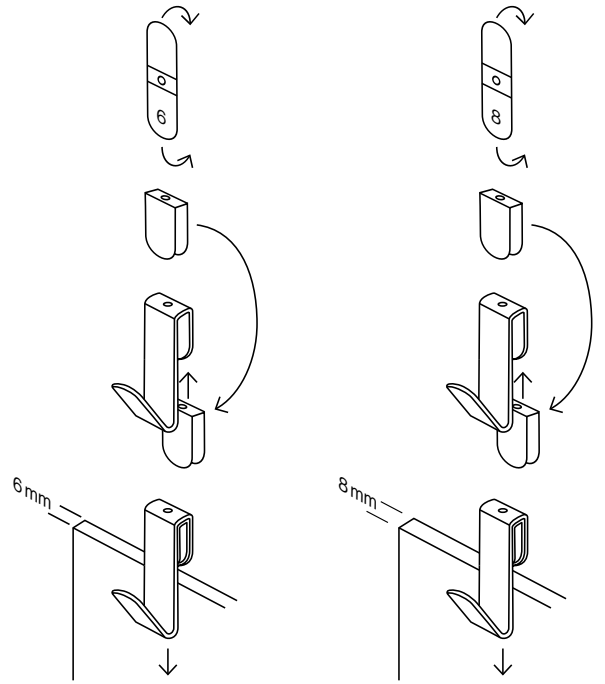

**WJC205A0021040**

W:3,5 D:3,5 H:5 cm  
(1X1,38X2 Inch)

46,00€

**Colgador**  
Cabide  
Cobre cepillado pvd  
*Cobre escovado PVD*  
Latón  
*Latão*

**Colgador**  
Cabide  
Negro cepillado pvd  
*Preto PVD*  
Latón  
*Latão*