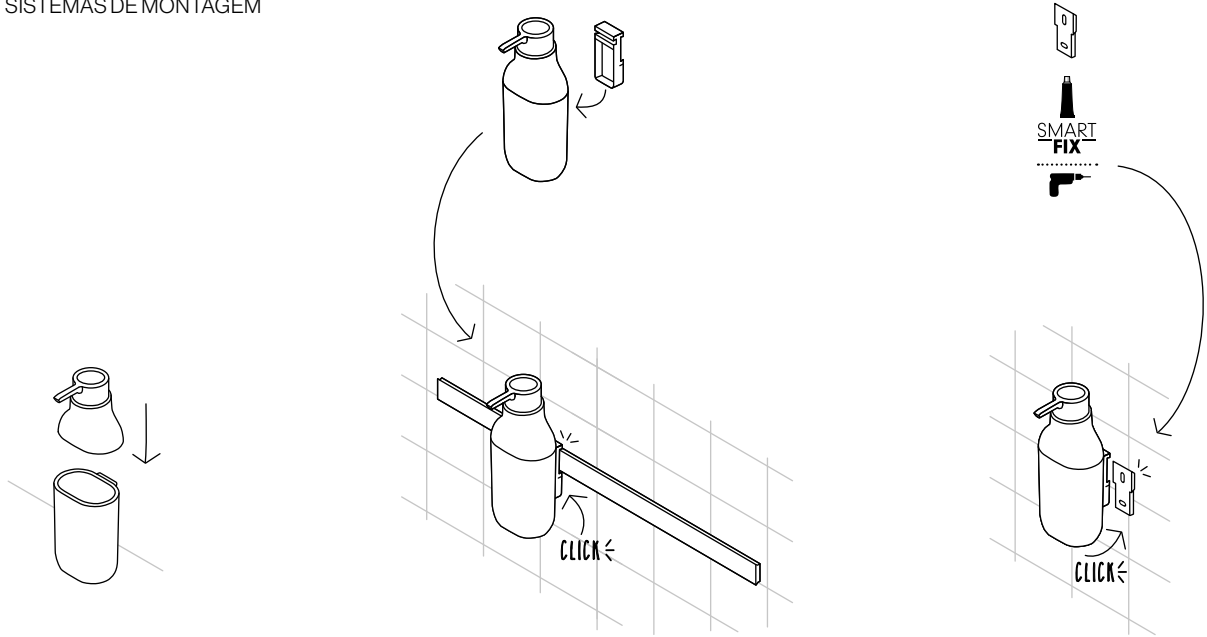

EasyClip System

SISTEMAS DE MONTAJE
SISTEMAS DE MONTAGEM

1 Encimera
Bancada

2 EasyClip
EasyClip

3 Montaje sobre pared
Montagem na parede

TABLA DE FIJACIONES
TABELA DE FIXAÇÕES

EasyClip	EasyClip	EasyClip
	SmartFix	SmartFix
		Encimera Bancada