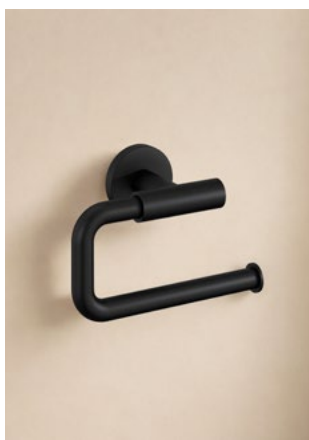

Portarrollo sin tapa
Porta-rollo sem tampa

Negro mate
Preto mate

Inox-Latón
Aço inoxidável-Latão

WJC235A0062001

W:15,5 D:7,5 H:10,5 cm
(6X2,95X4 Inch)

79,00€

WJC235A0062003

W:15,5 D:7,5 H:10,5 cm
(6X2,95X4 Inch)

79,00€

WJC235A0062036

W:15,5 D:7,5 H:10,5 cm
(6X2,95X4 Inch)

79,00€

Soporte para teléfono móvil
Suporte para telemóvel