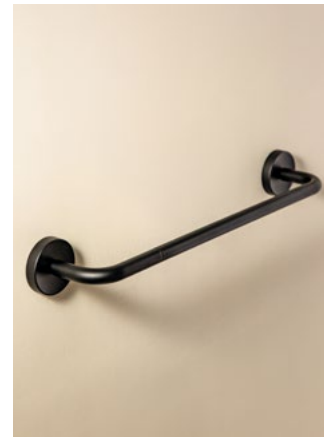

Toalheiro 40cm Dual SmartFix

Olive green

*Olive green*

Latón

*Latão***WJC277A0064089**W:40 D:7,1H:5 cm  
(16X2,8X2 Inch)

56,00€

**Toallero 40cm Dual SmartFix**

Toalheiro 40cm Dual SmartFix