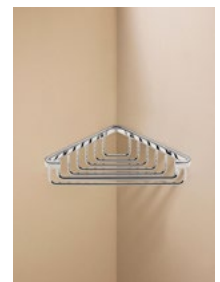

WJC235A0048040
W:35,5 D:11,5 H:9 cm
(14X4,53X4 Inch)
189,00€

Architect
Cromo
Cromo
Latón
Latão