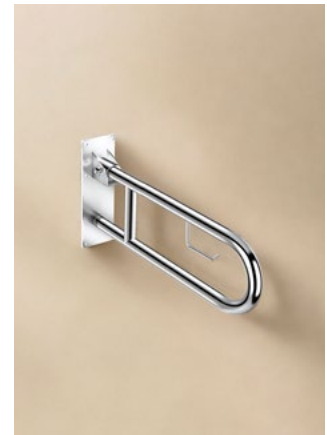

Asa abatible con portarrollo Ø 22cm
Puxador dobrável com portarrollo Ø 22cm

Cromo

Cromo

Latón

Latão

WJC205A0018001

W:75 D:10 H:30 cm
(30X3,94X12 Inch)

219,00€