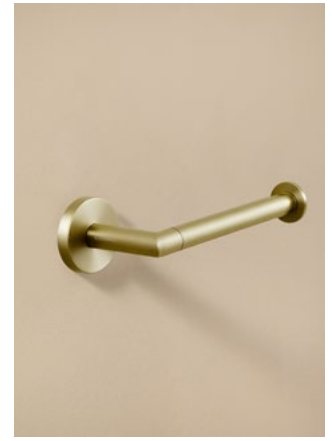

Portarrollo sin tapa Dual PowerFix
Porta-rollo sem tampa Dual PowerFix

Oro mate
Ouro mate

Latón
Latão

NEW

NEW

WJC419A0030001

W:20 D:11,5 H:5 cm
(8X4,53X2 Inch)

45,00€

WJC419A0030036

W:20 D:11,5 H:5 cm
(8X4,53X2 Inch)

45,00€

WJC419A1056001

W:16,9 D:7,8 H:5 cm
(7X3,07X2 Inch)

22,00€

WJC419A1056041

W:16,9 D:7,8 H:5 cm
(7X3,07X2 Inch)

26,00€