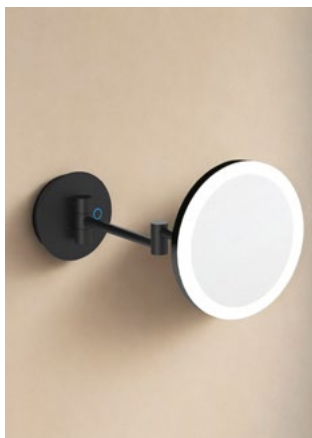

Espejo aumento de pared con luz led Led (X5)(4.5W 100-240V)

Espelho de aumento de parede com luz led Led (X5)(4.5W 100-240V)

Negro mate
Preto mate

Inox-Plástico-Vidrio
Aço inoxidável-Plástico-Vidro

NEW

WJC292A0284036

W:20,1D:40 H:20,1cm
(8X15,75X8 Inch)

247,00€