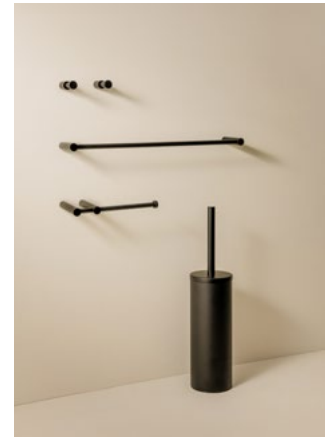

*Inox brilho***Set accesorios (5 pcs)**

Conjunto de acessórios (5 pcs)

Inox mate

*Inox mate***Set accesorios (5 pcs)**

Conjunto de acessórios (5 pcs)

Negro mate

*Preto mate***WJC292A0004036**W:20,4 D:26,7 H:29 cm  
*(8X10,51X11 Inch)*