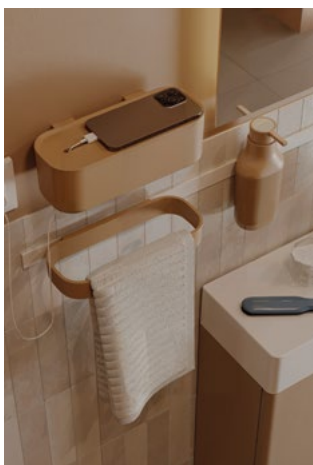

Pack-estante Dual SmartFix

EasyClip

Pack-prateleria Dual SmartFix
EasyClip

Sand grey
Sand grey

ABS reciclado
ABS reciclado

NEW

WJC784A0044097

W:24,5 D:9,9 H:3,2 cm
(10X3,9X1 Inch)