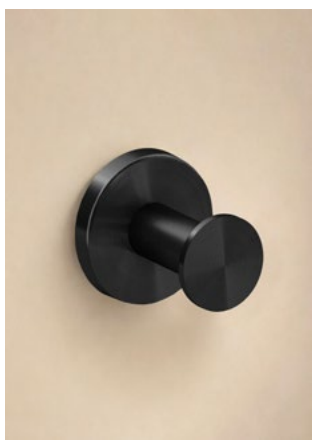

W:5,5 D:6 H:5,5 cm  
*(2X2,36X2 Inch)*

47,00€

**WJC235A0021040**

W:5,5 D:6 H:5,5 cm  
*(2X2,36X2 Inch)*

47,00€

**Colgador**

Cabide

Cobre cepillado pvd  
Cobre escovado PVDLatón  
Latão**Colgador**