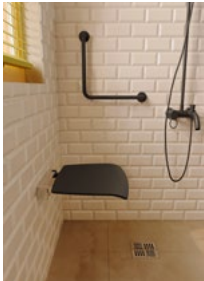

Asas

Puxadores