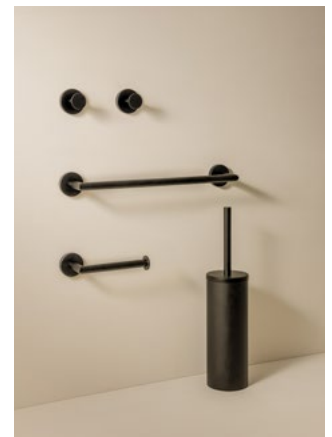

Set accesorios (5 pcs)

Conjunto de acessórios (5 pcs)

Negro mate
Preto mate

WJC419P0001036

Caja incluida. Consultar precios netos.
Box included. Consultar preços netos.