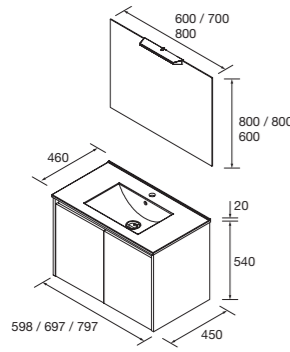

CONJUNTO COMPLETO

Compuesto de mueble Noja de 2 puertas, lavabo de porcelana, espejo y aplique LED.

	White gloss	White satin	Black satin	Blue satin	Green satin	Red satin	Natural	Roble áfrica	Nogal maya	€
	COD.	COD.	COD.	COD.	COD.	COD.	COD.	COD.	COD.	
600	105273	105274	105275	105276	105277	105278	105279	105280	105281	350
700	105282	105283	105284	105285	105286	105287	105288	105289	105290	370
800	105291	105292	105293	105294	105295	105296	105297	105298	105299	390

CONJUNTO COMPLETO DOBLE

Compuesto de 2 muebles Noja de 2 puertas, lavabo doble, espejo y 2 apliques LED.

NOTA: 1200 - Lavabo de porcelana /1400 - lavabo de carga mineral.