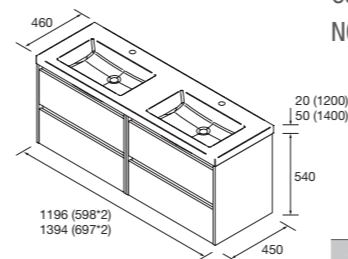

White gloss	White satin	Black satin	Blue satin	Green satin	Red satin	Natural	Roble áfrica	Nogal maya	€
	COD.	COD.	COD.	COD.	COD.	COD.	COD.	COD.	COD.	
1200	106169	106170	106171	106172	106173	106174	106175	106176	106177	620
1400	106178	106179	106180	106181	106182	106183	106184	106185	106186	745