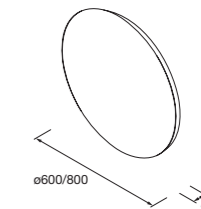

Lavabo de posar LISBOA
Porcelana blanca
sin sifón ni desagüe clicker
Ø 360 x 140 mm
90771

Lavabo de posar KANDY
Porcelana blanca
sin sifón ni desagüe
Ø 360 x 120 mm
91489

Lavabo de posar CARLA 45
Porcelana blanca
sin sifón ni desagüe clicker
455 x 325 x 135 mm
103343

Lavabo de posar ALTIRO
Porcelana blanca mate
sin sifón ni desagüe
Ø 390 x 140 mm
24555

Lavabo de posar VARMEGA
Porcelana blanca
sin sifón ni desagüe
500 x 385 x 140 mm
24553

Lavabo de posar LOKUM
Porcelana negra mate
sin sifón ni desagüe clicker
Ø 375 x 135 mm
87734

Lavabo de posar ULTRAFINO
SEDUCTION Porcelana blanca
sin sifón ni desagüe
Ø 390 x 150 mm
21854

Espejo ALCOR
horizontal con luz led y
antivaho
IP44 (5700°K)
600 - 7+21W
700 - 10+21w
800 - 11+21w
900 - 12+21w
1000 - 13+21 w
1200 - 15+21w

COD.	
600 x 700	97309
700 x 700	97311
800 x 700	97313
900 x 700	97314
1000 x 700	97315
1200 x 700	97316

Conjunto OPTIMUS
Espejo y aplico optimus.
luz led IP44 (5700°K)
600 - 10W
700 - 11W
800 - 12W
900 - 13W
1000 - 15W

COD.	
600	106045
700	106046
800	106047
900	106048
1000	106049
1200	106050
1400	106051

Espejo BECKET 800
horizontal con aplico negro
de luz led (9 W - 5700°K)
IP 44
estante inferior negro incluido
800 x 790 mm
105600

Espejo NORA 600
circular con luz
(10W 5700°K)
IP 44
ø600 mm
105597

Espejo BLOCK 800
horizontal vertical luz led
(20 W-5700°K)
IP44 - 600 x 800 mm
97308 215 €

Espejo BLOCK 1000
horizontal vertical luz led
(25 W-5700°K)
IP44 - 700 x 1000 mm
105598

Espejo Thais
vertical con luz led
(12 W - 5700°K)
IP 44
450 x 850 mm
105599