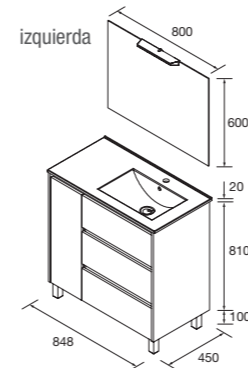

White gloss	White satin	Black satin	Blue satin	Green satin	Red satin	Natural	Roble áfrica	Nogal maya	€
	COD.	COD.	COD.	COD.	COD.	COD.	COD.	COD.	COD.	
850 DRCH	105637	105638	105639	105640	105641	105642	105643	105644	105645	575
850 IZQ	105646	105647	105648	105649	105650	105651	105652	105653	105654	575

CONJUNTO COMPLETO DOBLE

Compuesto de 2 muebles Noja de 3 cajones, lavabo doble de porcelana, espejo y 2 apliques LED. Incluidos 2 juegos de 4 patas anodizado brillo de 100mm.