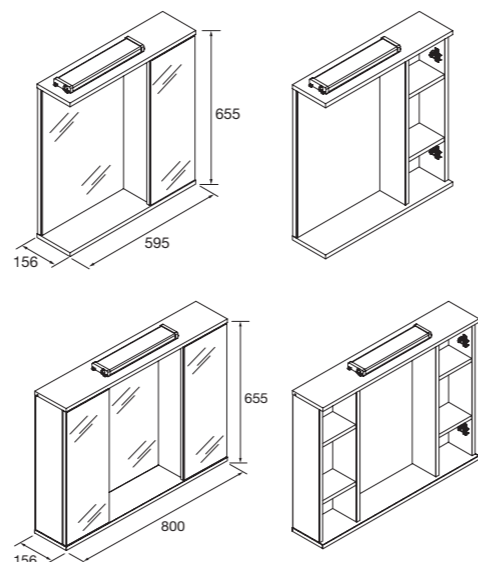

Armario LOIRA 600
1 puerta espejo
2 focos LED con interruptor
IP44 - 6W
595x655x156
97365

Armario LOIRA 800
2 puertas espejo
2 focos LED con interruptor
IP44 - 6W
800x650x156
97366

* 2 focos LED e interruptor incluidos

E-05 CE 5