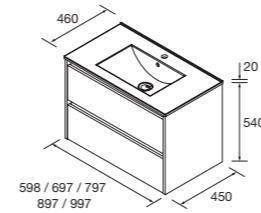

CONJUNTO LAVABO

Compuesto de mueble Noja de 2 cajones y lavabo de porcelana.

	White gloss	White satin	Black satin	Blue satin	Green satin	Red satin	Natural	Roble áfrica	Nogal maya	€
	COD.	COD.	COD.	COD.	COD.	COD.	COD.	COD.	COD.	
600	106106	106107	106108	106109	106110	106111	106112	106113	106114	290
700	106115	106116	106117	106118	106119	106120	106121	106122	106123	300
800	106124	106125	106126	106127	106128	106129	106130	106131	106132	308
900	106151	106152	106153	106154	106155	106156	106157	106158	106159	350
1000	106160	106161	106162	106163	106164	106165	106166	106167	106168	375