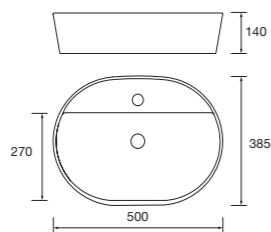

Lavabo de posar VARMEGA
Porcelana blanca
sin sifón ni desagüe
500 x 385 x 140 mm
24553

Lavabo de posar LOKUM
Porcelana negra mate
sin sifón ni desagüe clicker
Ø 375 x 135 mm
87734