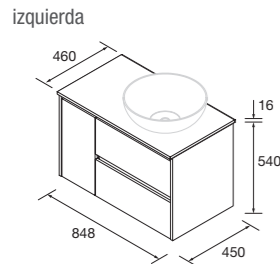

White gloss	White satin	Black satin	Blue satin	Green satin	Red satin	Natural	Roble áfrica	Nogal maya	€
	COD.	COD.	COD.	COD.	COD.	COD.	COD.	COD.	COD.	
850 DRCH	105480	105481	105482	105483	105484	105485	105486	105487	105488	340
850 IZQ	105489	105490	105491	105492	105493	105494	105495	105496	105497	340

CONJUNTO ENCIMERA DOBLE

Compuesto de 2 muebles Noja de 2 cajones y encimera en el acabado del mueble. Lavabo de posar no incluido.