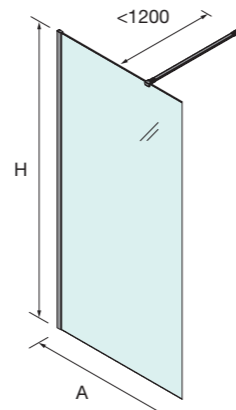

⚠ Incluye tensor