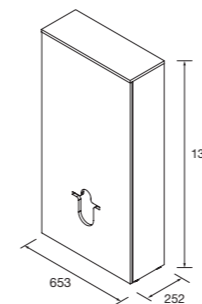

WC UNIT

Módulo para cubrir la cisterna empotrada. Se sirve en formato kit

blanco brillo	roble áfrica	€
COD.	COD.	
87798	106295	125