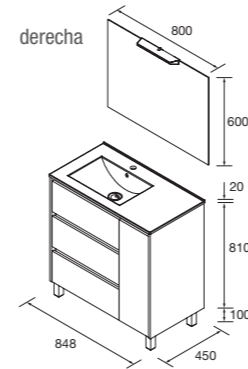

White gloss	White satin	Black satin	Blue satin	Green satin	Red satin	Natural	Roble áfrica	Nogal maya	€
	COD.	COD.	COD.	COD.	COD.	COD.	COD.	COD.	COD.	
850 DRCH	105637	105638	105639	105640	105641	105642	105643	105644	105645	575
850 IZQ	105646	105647	105648	105649	105650	105651	105652	105653	105654	575

CONJUNTO COMPLETO DOBLE

Compuesto de 2 muebles Noja de 3 cajones, lavabo doble de porcelana, espejo y 2 apliques LED. Incluidos 2 juegos de 4 patas anodizado brillo de 100mm.