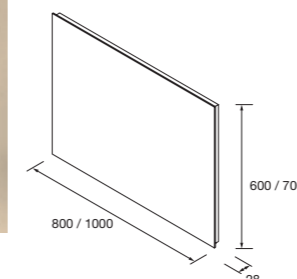

Espejo BLOCK 800
horizontal vertical luz led
(20 W-5700°K)
IP44 - 600 x 800 mm
97308 215 €

Espejo BLOCK 1000
horizontal vertical luz led
(25 W-5700°K)
IP44 - 700 x 1000 mm
105598