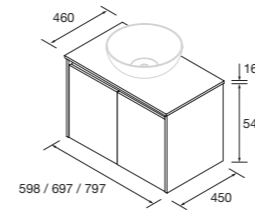

CONJUNTO COMPLETO

Compuesto de mueble Noja de 2 puertas, lavabo de porcelana, espejo y aplique LED.

	White gloss	White satin	Black satin	Blue satin	Green satin	Red satin	Natural	Roble áfrica	Nogal maya	€
	COD.	COD.	COD.	COD.	COD.	COD.	COD.	COD.	COD.	
600	105273	105274	105275	105276	105277	105278	105279	105280	105281	350
700	105282	105283	105284	105285	105286	105287	105288	105289	105290	370
800	105291	105292	105293	105294	105295	105296	105297	105298	105299	390

CONJUNTO COMPLETO DOBLE

Compuesto de 2 muebles Noja de 2 puertas, lavabo doble, espejo y 2 apliques LED.

NOTA: 1200 - Lavabo de porcelana /1400 - lavabo de carga mineral.

	White gloss	White satin	Black satin	Blue satin	Green satin	Red satin	Natural	Roble áfrica	Nogal maya	€
	COD.	COD.	COD.	COD.	COD.	COD.	COD.	COD.	COD.	
1200	105300	105301	105302	105303	105304	105305	105306	105307	105308	710
1400	105309	105310	105311	105312	105313	105314	105315	105316	105317	790

CONJUNTO LAVABO

Compuesto de mueble Noja de 2 puertas, lavabo de porcelana.

	White gloss	White satin	Black satin	Blue satin	Green satin	Red satin	Natural	Roble áfrica	Nogal maya	€
	COD.	COD.	COD.	COD.	COD.	COD.	COD.	COD.	COD.	
600	105059	105060	105061	105062	105063	105064	105065	105066	105067	275
700	105068	105069	105070	105071	105072	105073	105074	105075	105076	285
800	105077	105078	105079	105080	105081	105082	105083	105084	105085	295

CONJUNTO LAVABO DOBLE

Compuesto de 2 muebles Noja de 2 puertas, lavabo doble.

NOTA: 1200 - Lavabo de porcelana /1400 - lavabo de carga mineral.

	White gloss	White satin	Black satin	Blue satin	Green satin	Red satin	Natural	Roble áfrica	Nogal maya	€
	COD.	COD.	COD.	COD.	COD.	COD.	COD.	COD.	COD.	
1200	105086	105087	105088	105089	105090	105091	105092	105093	105094	560
1400	105095	105096	105097	105098	105099	105100	105101	105102	105103	645