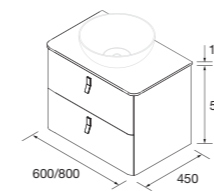

CONJUNTO ENCIMERA

Compuesto de mueble Uniiq de 2 cajones y encimera solid surface. Tiradores incluidos.

	Blanco mate	Antracita mate	Bosque	€
	COD.	COD.	COD.	
600	105007	105008	105009	639
800	105010	105011	105012	679

NOTA: tiradores en acabado cromo brillo, excepto muebles con (*) acabado negro

LAVABOS DE POSAR

Elige el lavabo de porcelana que más se adapte a tu estilo.

Modelo	Material	COD.	€	Modelo	Material	COD.	€	Modelo	Material	COD.	€
LISBOA	Porcelana blanca	90771	130	VARMEGA	Porcelana blanca	24553	170	KANDY	Porcelana blanca	91489	180
CARLA 45	Porcelana blanca	103343	150	SEDUCTION	Porcelana blanca	21854	180	ALTIRO	Porcelana blanca mate	24555	210
LOKUM	Porcelana negra mate	87734	215								

PILAR

Pilar Uniiq con 2 puertas con cierre amortiguado, reversible y baldas de cristal regulables en altura. Tiradores incluidos.