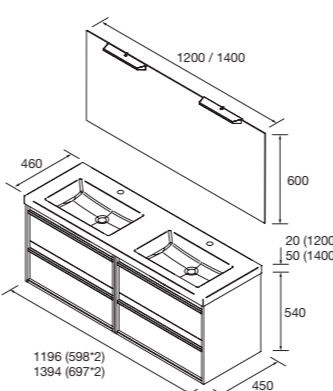

CONJUNTO COMPLETO 850

Compuesto de mueble Attila 2 cajones, coqueta, lavabo desplazado de porcelana, espejo y aplique LED. Incluido organizador de cajón y tiradores negros.

La coqueta se sirve en formato KIT.

	Roble áfrica	€
	COD.	
850 DRCH	104912	695
850 IZQ	104913	695

CONJUNTO COMPLETO DOBLE

Compuesto de 2 muebles Attila 2 cajones, lavabo doble, espejo y 2 apliques LED. Incluido organizador de cajón y tiradores.

NOTA: 1200 lavabo de porcelana / 1400 lavabo de carga mineral.

	White satin	Black satin	* Blue satin	* Green satin	* Red satin	Natural	Roble áfrica	Nogal maya	€
	COD.	COD.	COD.	COD.	COD.	COD.	COD.	COD.	
1200	104922	104923	104924	104925	104926	104927	104928	104929	860
1400	104930	104931	104932	104933	104934	104935	104936	104937	990

NOTA: acabado de tirador negro, excepto en acabados con (*) tirador en acabado del mueble