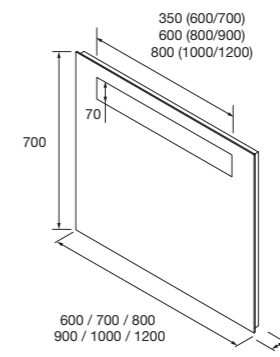

COD.	
600 x 700	97309
700 x 700	97311
800 x 700	97313
900 x 700	97314
1000 x 700	97315
1200 x 700	97316