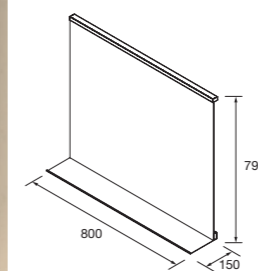

Espejo NORA 600
circular con luz
(10W 5700°K)
IP 44
ø600 mm
105597