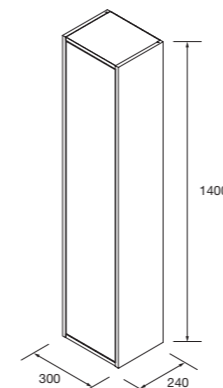

PILAR

Pilar Optimus 1 puerta con apertura PUSH, reversible y baldas de madera.

	White satin	Black satin	Natural	
	COD.	COD.	COD.	€
	104186	104187	104167	254