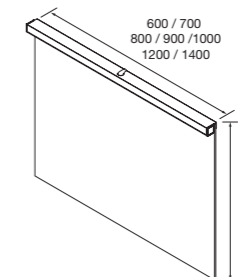

COD.	
600	106045
700	106046
800	106047
900	106048
1000	106049
1200	106050
1400	106051