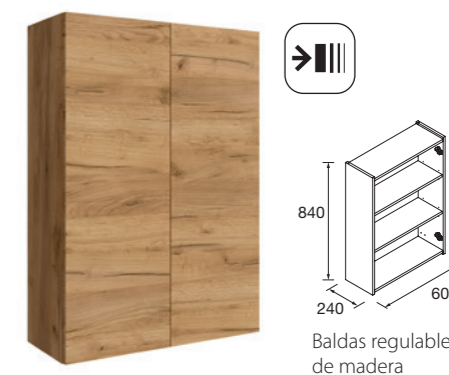

E-05 CE 5

Módulo Infinity 30x60
1 Puerta

White gloss	Roble áfrica	€
COD.	COD.	
106299	106302	

Módulo Infinity 30x84
1 Puerta

White gloss	Roble áfrica	€
COD.	COD.	
106300	106303	

Módulo Infinity 60x84
2 Puertas