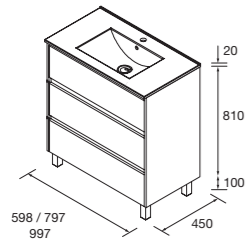

CONJUNTO LAVABO

Compuesto de mueble Noja de 3 cajones y lavabo de porcelana. Incluido juego de 4 patas anodizado brillo de 100mm.

	White gloss	White satin	Black satin	Blue satin	Green satin	Red satin	Natural	Roble áfrica	Nogal maya	€
	COD.	COD.	COD.	COD.	COD.	COD.	COD.	COD.	COD.	
600	106241	106242	106243	106244	106245	106246	106247	106248	106249	339
800	106250	106251	106252	106253	106254	106255	106256	106257	106258	386
1000	106277	106278	106279	106280	106281	106282	106283	106284	106285	471