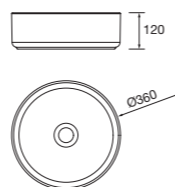

Lavabo de posar CARLA 45
Porcelana blanca
sin sifón ni desagüe clicker
455 x 325 x 135 mm
103343