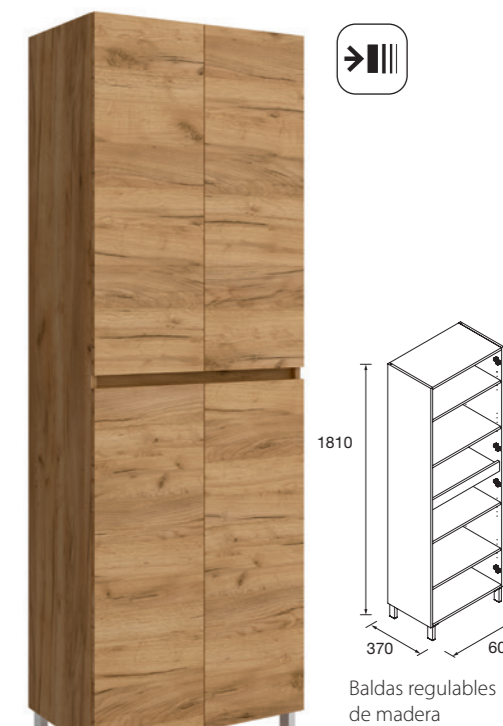

White gloss	Roble áfrica	€
COD.	COD.	
106301	106304	

Pilar Infinity 30x181x24
2 Puertas

White gloss	Roble áfrica	€
COD.	COD.	
106305	106308	

Pilar Infinity 60x181x24
4 Puertas

White gloss	Roble áfrica	€
COD.	COD.	
106306	106309	