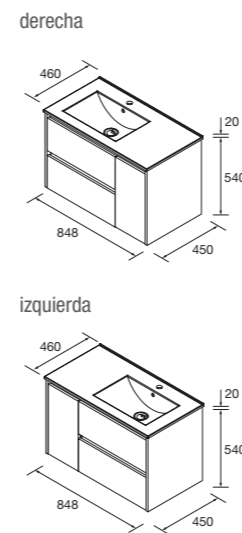

CONJUNTO LAVABO 850

Compuesto de mueble Noja de unibody y lavabo desplazado de porcelana.

	White gloss	White satin	Black satin	Blue satin	Green satin	Red satin	Natural	Roble áfrica	Nogal maya	€
	COD.	COD.	COD.	COD.	COD.	COD.	COD.	COD.	COD.	
850 DRCH	106133	106134	106135	106136	106137	106138	106139	106140	106141	395
850 IZQ	106142	106143	106144	106145	106146	106147	106148	106149	106150	395

CONJUNTO COMPLETO DOBLE

Compuesto de 2 muebles Noja de 2 cajones, lavabo doble, espejo y 2 apliques LED.

NOTA: 1200 - Lavabo de porcelana /1400 - lavabo de carga mineral.