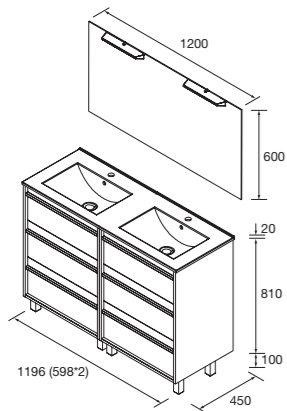

White satin	Black satin	Blue satin	Green satin	Red satin	Natural	Roble áfrica	Nogal maya
	COD.	COD.	COD.	COD.	COD.	COD.	COD.	COD.
1200	105229	105230	105231	105232	105233	105234	105235	105236

NOTA: acabado de tirador negro, excepto en acabados con (*) tirador en acabado del mueble

CONJUNTO LAVABO

Compuesto de mueble Attila de 3 cajones y lavabo de porcelana. Incluido organizador de cajón, tiradores y juego de 4 patas negras de 100mm.