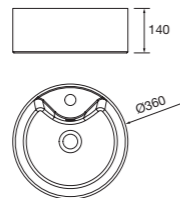

PILAR

Pilar Biba con 2 puertas con apertura push, reversible y baldas de cristal regulables en altura.

White cotton		Nogal maya	
COD.	€	COD.	€
102250	455	102252	425

Lavabo de posar LISBOA
Porcelana blanca
sin sifón ni desagüe clicker
Ø 360 x 140 mm
90771