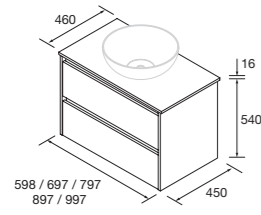

CONJUNTO ENCIMERA

Compuesto de mueble Noja de 2 cajones y encimera en el acabado del mueble. Lavabo de posar no incluido.

	White gloss	White satin	Black satin	Blue satin	Green satin	Red satin	Natural	Roble áfrica	Nogal maya	€
	COD.	COD.	COD.	COD.	COD.	COD.	COD.	COD.	COD.	
600	105453	105454	105455	105456	105457	105458	105459	105460	105461	230
700	105462	105463	105464	105465	105466	105467	105468	105469	105470	265
800	105471	105472	105473	105474	105475	105476	105477	105478	105479	285
900	105498	105499	105500	105501	105502	105503	105504	105505	105506	305
1000	105507	105508	105509	105510	105511	105512	105513	105514	105515	330

CONJUNTO ENCIMERA 850

Compuesto de mueble Noja unibody y encimera en el acabado del mueble. Lavabo de posar no incluido.