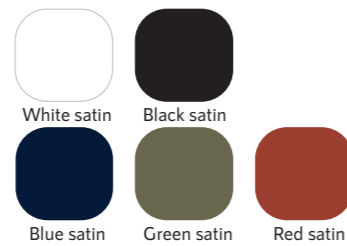

Unicolores

Laminados

Opciones de mueble

600 / 700 / 800 / 1200 / 1400 600 / 700 / 800 / 900 / 1000 / 1200 / 1400 850 Drch / 850 lzq

600 / 800 / 1000 / 1200 850 Drch / 850 lzq

VANGUARDISTA Y ÚNICO, COMO TÚ

Unicolores