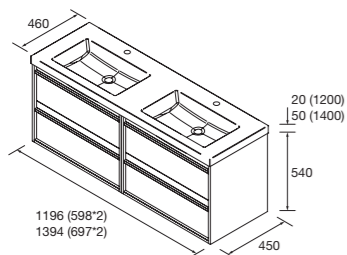

CONJUNTO LAVABO DOBLE

Compuesto de 2 muebles Attila 2 cajones y lavabo doble porcelana. Incluido organizador de cajón y tiradores.

NOTA: 1200 lavabo de porcelana / 1400 lavabo de carga mineral.

	White satin	Black satin	Blue satin*	Green satin*	Red satin*	Natural	Roble África	Nogal maya	€
	COD.	COD.	COD.	COD.	COD.	COD.	COD.	COD.	
1200	104831	104832	104833	104834	104835	104836	104837	104838	765
1400	104839	104840	104841	104842	104843	104844	104845	104847	910

NOTA: acabado de tirador negro, excepto en acabados con (*) tirador en acabado del mueble

CONJUNTO ENCIMERA

Compuesto de mueble Attila de 2 cajones y encimera del acabado del mueble. Incluido organizador de cajón y tiradores. Lavabo de posar no incluido.