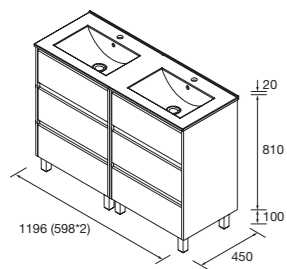

White gloss	White satin	Black satin	Blue satin	Green satin	Red satin	Natural	Roble áfrica	Nogal maya	€
	COD.	COD.	COD.	COD.	COD.	COD.	COD.	COD.	COD.	
1200	106286	106287	106288	106289	106290	106291	106292	106293	106294	805