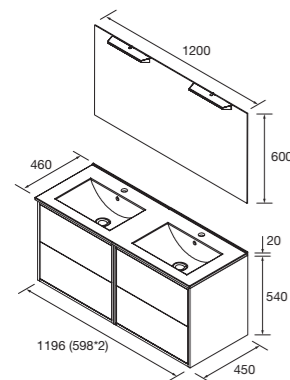

CONJUNTO COMPLETO DOBLE

Compuesto de 2 muebles Optimus 2 cajones push, lavabo doble de porcelana, espejo y 2 apliques LED. Incluido organizador de cajón.

	White satin	Black satin	Natural	
	COD.	COD.	COD.	€
1200	104642	104643	104644	925

CONJUNTO LAVABO

Compuesto de mueble Optimus 2 cajones push y lavabo de porcelana. Incluido organizador de cajón.