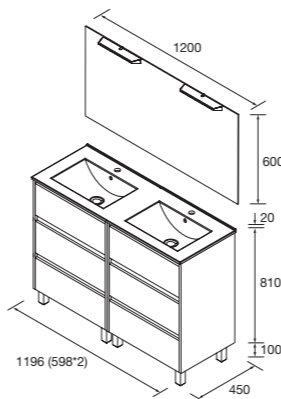

White gloss	White satin	Black satin	Blue satin	Green satin	Red satin	Natural	Roble áfrica	Nogal maya	€
	COD.	COD.	COD.	COD.	COD.	COD.	COD.	COD.	COD.	
1200	106196	106197	106198	106199	106200	106201	106202	106203	106204	920