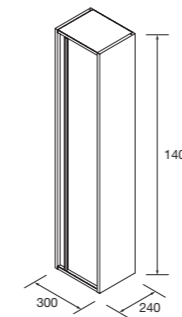

PILAR

Pilar Attila 1 puerta con cierre amortiguado, reversible y baldas de madera. Tirador incluido.

	White satin	Black satin	Blue satin	Green satin	Red satin	Natural	Roble áfrica	Nogal maya
	COD.	COD.	COD.	COD.	COD.	COD.	COD.	COD.
	104243	104244	104245	104246	104247	104248	104249	104250