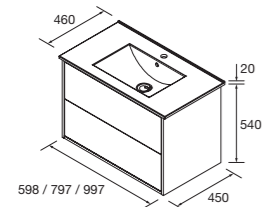

White satin	Black satin	Natural	
	COD.	COD.	COD.	€
600	104607	104608	104609	337
800	104610	104611	104612	384
1000	104613	104614	104615	453