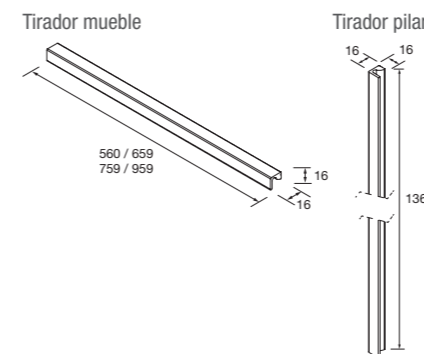

TIRADOR

Tirador opcional en acabado anodizado brillo, se venden por unidad.

	Anodizado brillo	Negro mate
	COD.	COD.
600	87482	110493
700	97125	110494
800	87483	110495
1000	87487	110496
1400	87488	110497