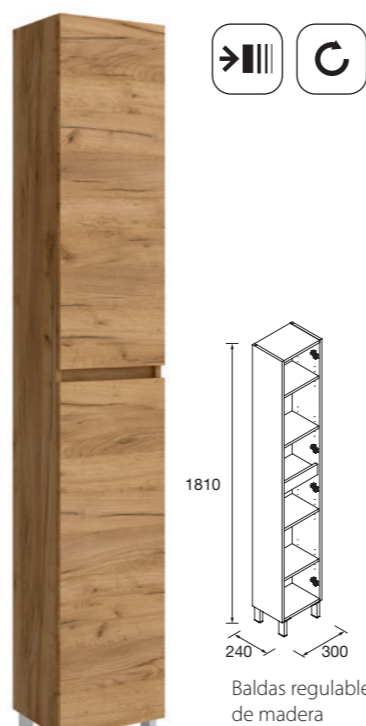

Pilar Infinity 30x181x24
2 Puertas

White gloss	Roble áfrica	€
COD.	COD.	
106305	106308