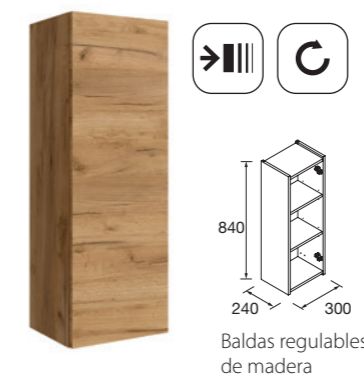

Módulo Infinity 30x84
1 Puerta

White gloss	Roble áfrica	€
COD.	COD.	
106300	106303