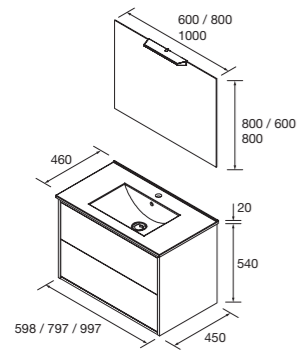

CONJUNTO COMPLETO

Compuesto de mueble Optimus 2 cajones push, lavabo de porcelana, espejo y aplique LED. Incluido organizador de cajón.

	White satin	Black satin	Natural	
	COD.	COD.	COD.	€
600	104631	104632	104633	445
800	104636	104637	104638	494
1000	104639	104640	104641	564