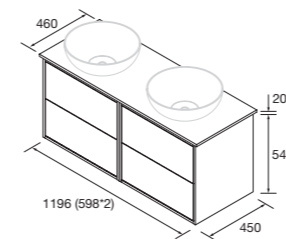

CONJUNTO ENCIMERA DOBLE

Compuesto de 2 muebles Optimus 2 cajones push y encimera del acabado del mueble. Incluido organizador de cajón. Lavabos de posar no incluidos.

	White satin	Black satin	Natural	
	COD.	COD.	COD.	€
1200	104654	104655	104656	585

LAVABOS DE POSAR

Elige el lavabo de porcelana que más se adapte a tu estilo.

LISBOA		CARLA 45		VARMEGA		SEDUCTION		KANDY		ALTIRO		LOKUM	
Porcelana blanca		Porcelana blanca		Porcelana blanca		Porcelana blanca		Porcelana blanca		Porcelana blanca mate		Porcelana negra mate	
COD.	€	COD.	€	COD.	€	COD.	€	COD.	€	COD.	€	COD.	€
90771	130	103343	150	24553	170	21854	180	91489	180	24555	210	87734	215