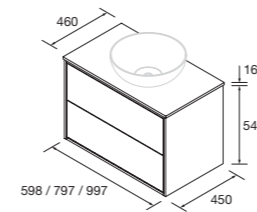

CONJUNTO ENCIMERA

Compuesto de mueble Optimus 2 cajones push y encimera del acabado del mueble. Incluido organizador de cajón. Lavabo de posar no incluido.

	White satin	Black satin	Natural	
	COD.	COD.	COD.	€
600	104645	104646	104647	265
800	104648	104649	104650	320
1000	104651	104652	104653	390