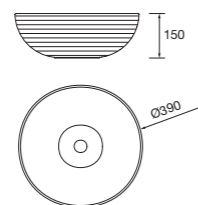

Lavabo de posar ULTRAFINO
SEDUCTION Porcelana blanca
sin sifón ni desagüe
Ø 390 x 150 mm
21854

Espejo ALCOR
horizontal con luz led y
antivaho
IP44 (5700°K)
600 - 7+21W
700 - 10+21w
800 - 11+21w
900 - 12+21w
1000 - 13+21 w
1200 - 15+21w