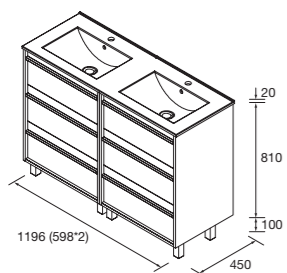

White satin	Black satin	Blue satin	Green satin	Red satin	Natural	Roble áfrica	Nogal maya
	COD.	COD.	COD.	COD.	COD.	COD.	COD.	COD.
1200	105160	105161	105162	105163	105164	105165	105166	105167

NOTA: acabado de tirador negro, excepto en acabados con (*) tirador en acabado del mueble