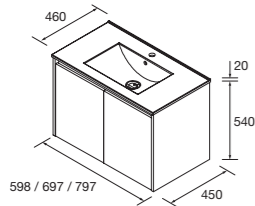

CONJUNTO LAVABO

Compuesto de mueble Noja de 2 puertas, lavabo de porcelana.