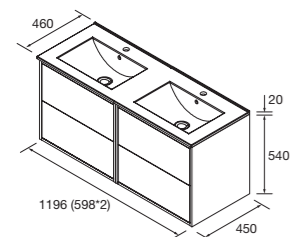

CONJUNTO LAVABO DOBLE

Compuesto de 2 muebles Optimus 2 cajones push y lavabo doble de porcelana. Incluido organizador de cajón.

	White satin	Black satin	Natural	
	COD.	COD.	COD.	€
1200	104616	104617	104618	785