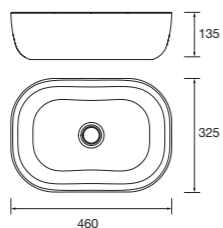

Lavabo de posar ALTIRO
Porcelana blanca mate
sin sifón ni desagüe
Ø 390 x 140 mm
24555