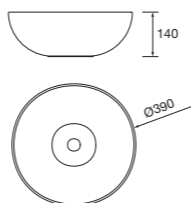

Lavabo de posar LISBOA
Porcelana blanca
sin sifón ni desagüe clicker
Ø 360 x 140 mm
90771

Lavabo de posar KANDY
Porcelana blanca
sin sifón ni desagüe
Ø 360 x 120 mm
91489

Lavabo de posar CARLA 45
Porcelana blanca
sin sifón ni desagüe clicker
455 x 325 x 135 mm
103343

Lavabo de posar ALTIRO
Porcelana blanca mate
sin sifón ni desagüe
Ø 390 x 140 mm
24555

Lavabo de posar VARMEGA
Porcelana blanca
sin sifón ni desagüe
500 x 385 x 140 mm
24553

Lavabo de posar LOKUM
Porcelana negra mate
sin sifón ni desagüe clicker
Ø 375 x 135 mm
87734

Lavabo de posar ULTRAFINO
SEDUCTION Porcelana blanca
sin sifón ni desagüe
Ø 390 x 150 mm
21854

Espejo ALCOR
horizontal con luz led y
antivaho
IP44 (5700°K)
600 - 7+21W
700 - 10+21w
800 - 11+21w
900 - 12+21w
1000 - 13+21 w
1200 - 15+21w

COD.	
600 x 700	97309
700 x 700	97311
800 x 700	97313
900 x 700	97314
1000 x 700	97315
1200 x 700	97316

Conjunto OPTIMUS
Espejo y aplico optimus.
luz led IP44 (5700°K)
600 - 10W
700 - 11W
800 - 12W
900 - 13W
1000 - 15W

COD.	
600	106045
700	106046
800	106047
900	106048
1000	106049
1200	106050
1400	106051

Espejo BECKET 800
horizontal con aplico negro
de luz led (9 W - 5700°K)
IP 44
estante inferior negro incluido
800 x 790 mm
105600

Espejo NORA 600
circular con luz
(10W 5700°K)
IP 44
ø600 mm
105597

Espejo BLOCK 800
horizontal vertical luz led
(20 W-5700°K)
IP44 - 600 x 800 mm
97308 215 €

Espejo BLOCK 1000
horizontal vertical luz led
(25 W-5700°K)
IP44 - 700 x 1000 mm
105598

Espejo Thais
vertical con luz led
(12 W - 5700°K)
IP 44
450 x 850 mm
105599