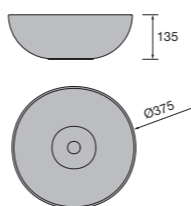

Lavabo de posar LISBOA
Porcelana blanca
sin sifón ni desagüe clicker
Ø 360 x 140 mm
90771

Lavabo de posar KANDY
Porcelana blanca
sin sifón ni desagüe
Ø 360 x 120 mm
91489

Lavabo de posar CARLA 45
Porcelana blanca
sin sifón ni desagüe clicker
455 x 325 x 135 mm
103343

Lavabo de posar ALTIRO
Porcelana blanca mate
sin sifón ni desagüe
Ø 390 x 140 mm
24555

Lavabo de posar VARMEGA
Porcelana blanca
sin sifón ni desagüe
500 x 385 x 140 mm
24553

Lavabo de posar LOKUM
Porcelana negra mate
sin sifón ni desagüe clicker
Ø 375 x 135 mm
87734

Lavabo de posar ULTRAFINO
SEDUCTION Porcelana blanca
sin sifón ni desagüe
Ø 390 x 150 mm
21854

Espejo ALCOR
horizontal con luz led y
antivaho
IP44 (5700°K)
600 - 7+21W
700 - 10+21w
800 - 11+21w
900 - 12+21w
1000 - 13+21 w
1200 - 15+21w

COD.	
600 x 700	97309
700 x 700	97311
800 x 700	97313
900 x 700	97314
1000 x 700	97315
1200 x 700	97316

Conjunto OPTIMUS
Espejo y aplico optimus.
luz led IP44 (5700°K)
600 - 10W
700 - 11W
800 - 12W
900 - 13W
1000 - 15W

COD.	
600	106045
700	106046
800	106047
900	106048
1000	106049
1200	106050
1400	106051

Espejo BECKET 800
horizontal con aplico negro
de luz led (9 W - 5700°K)
IP 44
estante inferior negro incluido
800 x 790 mm
105600

Espejo NORA 600
circular con luz
(10W 5700°K)
IP 44
ø600 mm
105597

Espejo BLOCK 800
horizontal vertical luz led
(20 W-5700°K)
IP44 - 600 x 800 mm
97308 215 €

Espejo BLOCK 1000
horizontal vertical luz led
(25 W-5700°K)
IP44 - 700 x 1000 mm
105598

Espejo Thais
vertical con luz led
(12 W - 5700°K)
IP 44
450 x 850 mm
105599