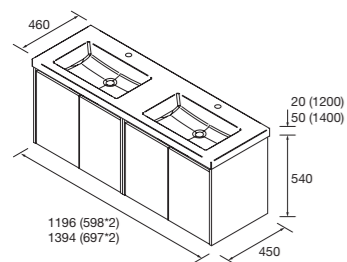

CONJUNTO LAVABO DOBLE

Compuesto de 2 muebles Noja de 2 puertas, lavabo doble.

NOTA: 1200 - Lavabo de porcelana /1400 - lavabo de carga mineral.

	White gloss	White satin	Black satin	Blue satin	Green satin	Red satin	Natural	Roble áfrica	Nogal maya	€
	COD.	COD.	COD.	COD.	COD.	COD.	COD.	COD.	COD.	
1200	105086	105087	105088	105089	105090	105091	105092	105093	105094	560
1400	105095	105096	105097	105098	105099	105100	105101	105102	105103	645

CONJUNTO ENCIMERA

Compuesto de mueble Noja de 2 puertas y encimera en el acabado del mueble. Lavabo de posar no incluido.