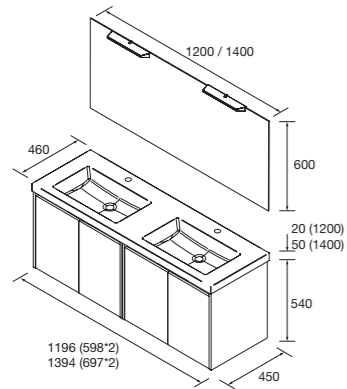

White gloss	White satin	Black satin	Blue satin	Green satin	Red satin	Natural	Roble áfrica	Nogal maya	€
	COD.	COD.	COD.	COD.	COD.	COD.	COD.	COD.	COD.	
1200	105300	105301	105302	105303	105304	105305	105306	105307	105308	710
1400	105309	105310	105311	105312	105313	105314	105315	105316	105317	790

CONJUNTO LAVABO

Compuesto de mueble Noja de 2 puertas, lavabo de porcelana.

	White gloss	White satin	Black satin	Blue satin	Green satin	Red satin	Natural	Roble áfrica	Nogal maya	€
	COD.	COD.	COD.	COD.	COD.	COD.	COD.	COD.	COD.	
600	105059	105060	105061	105062	105063	105064	105065	105066	105067	275
700	105068	105069	105070	105071	105072	105073	105074	105075	105076	285
800	105077	105078	105079	105080	105081	105082	105083	105084	105085	295

CONJUNTO LAVABO DOBLE

Compuesto de 2 muebles Noja de 2 puertas, lavabo doble.

NOTA: 1200 - Lavabo de porcelana /1400 - lavabo de carga mineral.