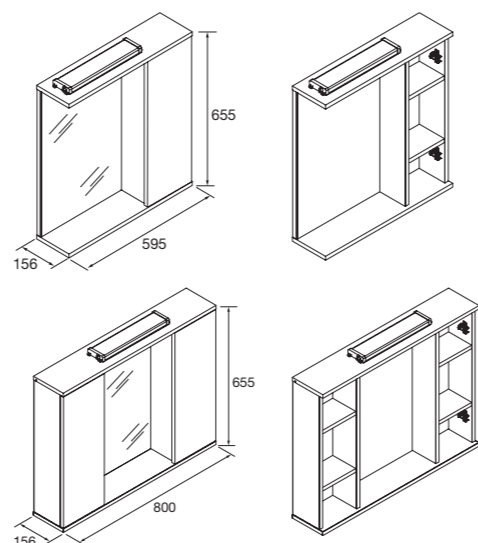

Armario LOIRA 600
1 puerta blanco brillo
2 focos LED con interruptor
IP44 - 6W
595x655x156
97367

Armario LOIRA 800
2 puertas blanco brillo
2 focos LED con interruptor
IP44 - 6W
800x655x156
97368

* 2 focos LED e interruptor incluidos