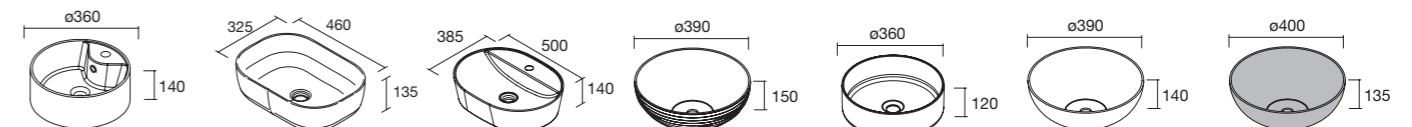

LAVABOS DE POSAR

Elige el lavabo de porcelana que más se adapte a tu estilo.

	LISBOA	CARLA 45	VARMEGA	SEDUCTION	KANDY	ALTIRO	LOKUM
	Porcelana blanca	Porcelana blanca	Porcelana blanca	Porcelana blanca	Porcelana blanca	Porcelana blanca mate	Porcelana negra mate
COD.	€	COD.	€	COD.	€	COD.	€
90771	130	103343	150	24553	170	21854	180
						91489	180
						24555	210
						87734	215