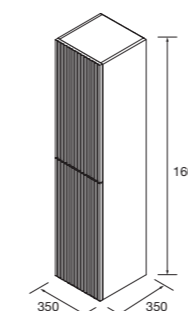

PILAR

Pilar Biba con 2 puertas con apertura push, reversible y baldas de cristal regulables en altura.

White cotton		Nogal maya	
COD.	€	COD.	€
102250	455	102252	425

Lavabo de posar LISBOA
Porcelana blanca
sin sifón ni desagüe clicker
Ø 360 x 140 mm
90771