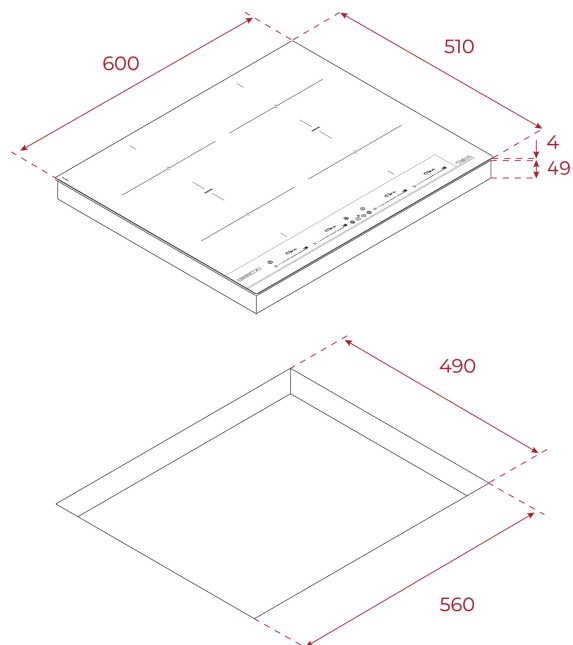

Placa de inducción Infinity G1. Edición especial diseñada por Giugiaro Italdesign

GAMA

Maestro

COLORES

REFERENCIA

REF. 112510038
EAN. 8434778022827

TEKA

IBF 64 Infinity G1

DIMENSIONES

Altura del producto (mm): 53
Anchura del producto (mm): 600
Profundidad del producto (mm): 510
Longitud del producto (mm): 510
Peso neto (kg): 10,66

ESPECIFICACIONES TÉCNICAS

MEDIDAS DE AJUSTE

Anchura del hueco (mm): 560
Profundidad del hueco (mm): 490
Altura del hueco (cm): 49

CARACTERÍSTICAS

Potencia nominal máxima (W) (gas): 7200
Número de niveles de potencia: 9
Función fuego lento: Sí
Función derretir: Sí
Función mantener caliente: Sí
Función de regulación de potencia: Sí

CONEXIÓN ELÉCTRICA

Frecuencia (Hz): 50/60
Fuente de alimentación (V): 220-240
Longitud del cable (cm): 110

ZONAS DE COCCIÓN

Número de zonas de cocción: 4

Zona de cocción trasera izquierda - Diámetro (mm): 235 X 188,5
Zona de cocción trasera izquierda - Tipo: Flex Zone
Zona de cocción trasera izquierda - Consumo (W): 1750-2200
Zona de cocción frontal izquierda - Diámetro (mm): 235 X 188,5
Zona de cocción frontal izquierda - Tipo: Flex Zone
Zona de cocción frontal izquierda - Consumo (W): 1750-2200
Zona de cocción trasera derecha - Diámetro (mm): 235 X 188,5
Zona de cocción trasera derecha - Tipo: Flex Zone
Zona de cocción trasera derecha - Consumo (W): 1750-2200
Zona de cocción frontal derecha - Diámetro (mm): 235 X 188,5
Zona de cocción frontal derecha - Tipo: Flex Zone
Zona de cocción frontal derecha - Consumo (W): 1750-2200