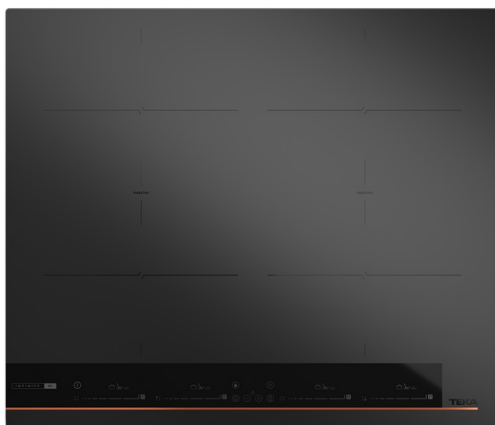

IBF 64 Infinity G1 Placa de inducción Infinity G1. Edición especial diseñada por Giugiaro Italdesign

Flex

Seguridad por
Termopar
integrada

Easy
installation

MultiSlider

Función Power

Función Power
Plus

DESCRIPCIÓN

Placa de inducción Infinity G1. Edición especial diseñada por Giugiaro Italdesign

GAMA

Maestro

COLORES

REFERENCIA

REF. 112510038
EAN. 8434778022827

TEKA

IBF 64 Infinity G1