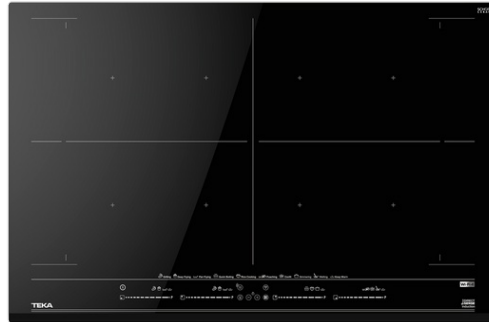

# Teka Home IZF 88770 MST Placa de inducción inteligente FullFlex con conexión wifi y funciones directas

Flex

Seguridad por Termopar integrada

Easy installation

MultiSlider

Función Power

Función Power Plus