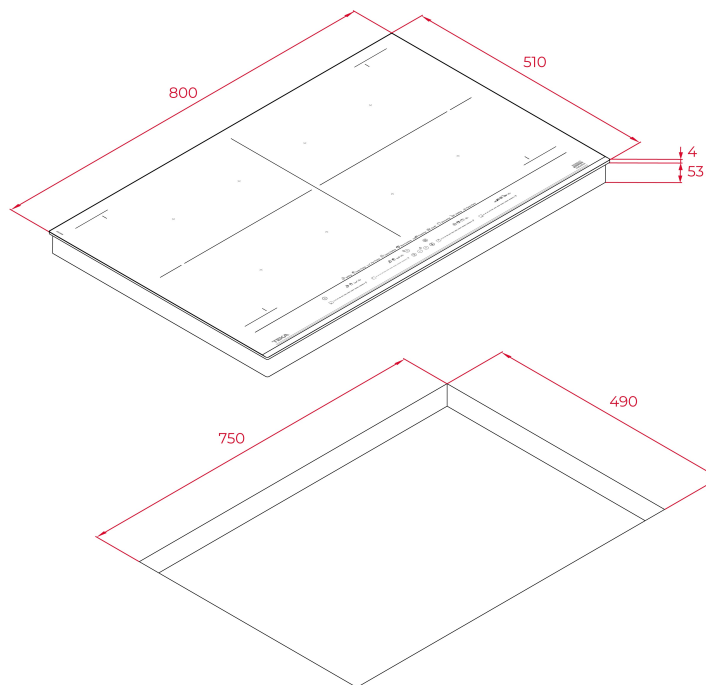

## DIMENSIONES

**Altura del producto (mm):** 57  
**Anchura del producto (mm):**  
800  
**Profundidad del producto  
(mm):** 510  
**Longitud del producto (mm):**  
**Peso neto (kg):** 15

### MEDIDAS DE AJUSTE

**Anchura del hueco (mm):** 750  
**Profundidad del hueco (mm):** 490  
**Altura del hueco (cm):** 53