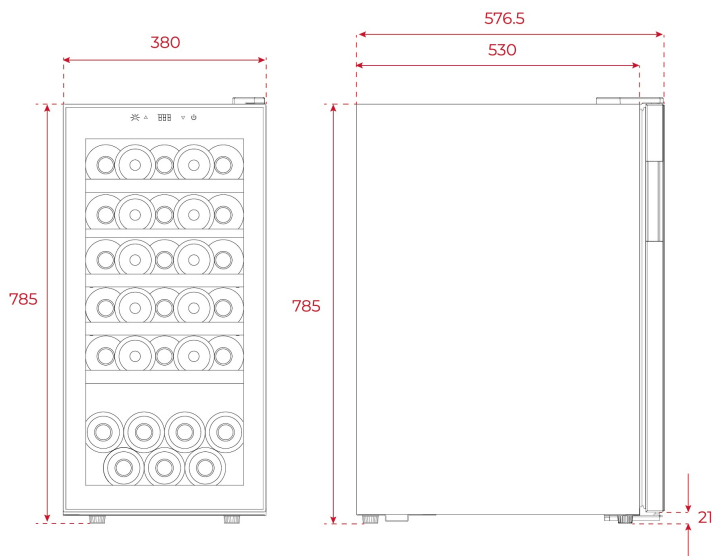

RVF 10032 GBK Vinoteca de libre instalación con capacidad para 32 botellas

LED

DESCRIPCIÓN

Vinoteca de libre instalación con capacidad para 32 botellas

GAMA

Total

COLORES

REFERENCIA

REF. 113610001
EAN. 8434778021059

TEKA

RVF 10032 GBK

CARACTERÍSTICAS

Vinoteca de libre instalación
Control electrónico
Temperatura ajustable
Capacidad: 32 botellas
Patas regulables
Iluminación Led
Puertas reversibles
Clase climática: SN/N/ST
Capacidad total (bruto/neto): 100 / 83 litros

DIMENSIONES

Altura del producto (mm): 767

Anchura del producto (mm):

380

Profundidad del producto

(mm): 585

Longitud del producto (mm):

Peso neto (kg): 33

ESPECIFICACIONES TÉCNICAS

MEDIDAS DE AJUSTE

Altura del hueco (cm): 767

HOJA DE PRODUCTO

Sistema de refrigeración: Fan cooling

Capacidad bruta total (litros): 100

Consumo anual (kWh/año): 89

Clase climática: SN/N/ST