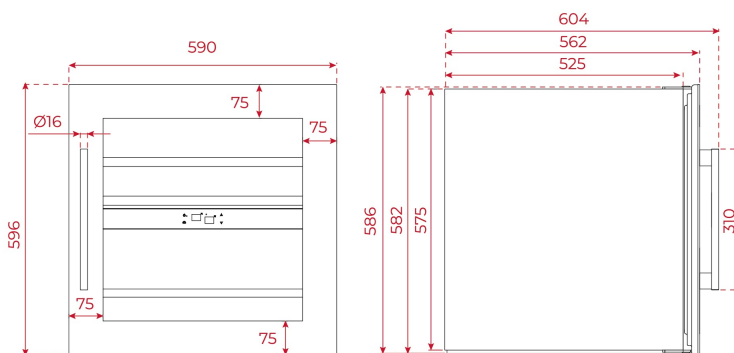

**RVI 20041 GBK** Vinoteca de integración con capacidad para 41 botellas

LED

**DESCRIPCIÓN**

Vinoteca de integración con capacidad para 41 botellas

**GAMA**

Maestro

**COLORES**

**REFERENCIA**

REF. 113600010  
EAN. 8434778021127

**TEKA**

**RVI 20041 GBK**

**CARACTERÍSTICAS**

Vinoteca de integración  
Control electrónico  
Temperatura ajustable  
Capacidad: 20 botellas  
Patas regulables  
Iluminación Led  
Puertas reversibles  
Clase climática: N/ST  
Capacidad total (bruto/neto): 66 / 58 litros

## DIMENSIONES

**Altura del producto (mm):** 595  
**Anchura del producto (mm):**  
590  
**Profundidad del producto  
(mm):** 563  
**Longitud del producto (mm):**  
**Peso neto (kg):** 38

### MEDIDAS DE AJUSTE

**Altura del hueco (cm):** 595  
**Nicho integrado (mm):** 60