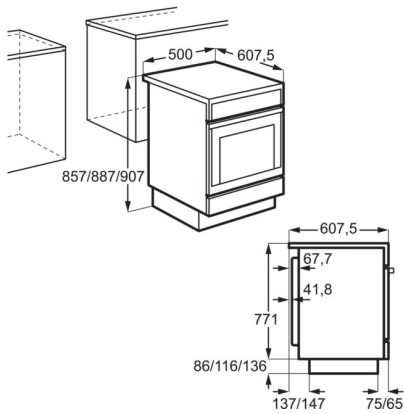

Especificaciones de producto

Color	Inox antihuellas
Tipo	vitrocerámica
Limpieza	Esmalte Negro
Ancho (mm)	500
Fondo (mm)	600
Frecuencia (Hz)	50-60
Voltaje (V):	230
Zona cocción frontal dcho.	1200 W / 140 mm
Zona cocción frontal izdo.	1700 W / 180 mm
Zona cocción posterior dcho.	1700 W / 180 mm
Zona cocción posterior izdo.	1200 W / 140 mm
Potencia máxima (W)	2685
Máx. Potencia grill (W)	1650

PSGBCO190DE00009