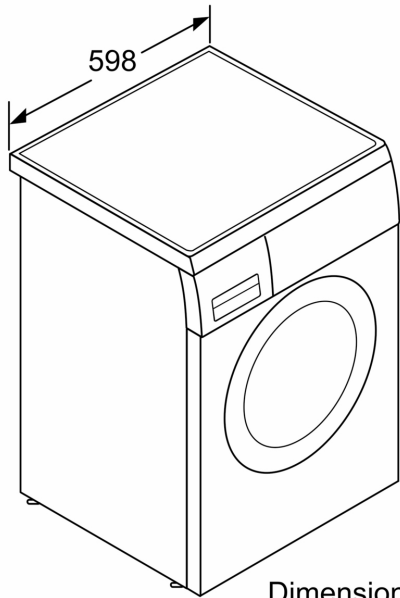

Clase de eficiencia energética:A
 Ponderación de consumo de energía en kWh por 100 ciclos de lavado del programa eco 40-60: 49 kWh
 Capacidad máxima en kg:9.0 kg
 Consumo de agua del programa eco en litros por ciclo:50 l
 Duración del programa eco 40-60 en horas y minutos a capacidad nominal:1h 48 m
 Eficiencia de centrifugado-secado del programa eco 40-60: B
 Clase de emisiones de ruido aéreo:A
 Emisiones de ruido aéreo: 71 dB(A) re 1pW
 Tipo de construcción:Libre instalación
 Altura de la encimera extraíble: 25 mm
 Dimensiones del aparato: alto x ancho x fondo (sin puerta): 845x598x590 mm
 Peso neto:72.6 kg
 Potencia de conexión: 2300 W
 Intensidad corriente eléctrica:10 A
 Tensión:220-240 V
 Frecuencia: 50 Hz
 Longitud del cable de alimentación eléctrica: 160.0 cm
 Apertura de puerta:Apertura lateral izquierda
 Ruedas de desplazamiento:No
 Código EAN: 4242006313654
 Tipo de instalación: Integrable entre muebles

4 242006 313654

Lavadora, 9 kg, 1200 r.p.m., Blanco
3TS993BP

Dimensiones en mm

Dimensiones en mm