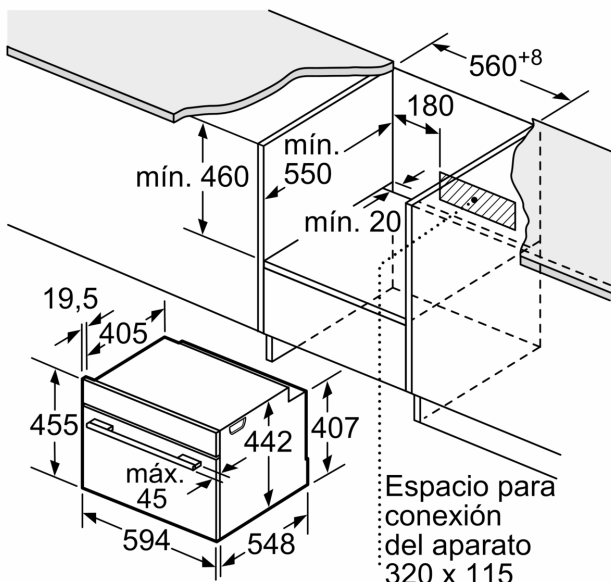

Medidas

- Dimensiones del aparato (alto x ancho x fondo): 455 mm x 594 mm x 548 mm
- Dimensiones de encastre (alto x ancho x fondo): 450 mm-455 mm x 560 mm-568 mm x 550 mm
- Consultar y respetar las dimensiones de encastre facilitadas en el manual de instalación
- Interior Black Diamond
- BE61
- No

Serie 8, Horno compacto con microondas, 60 x 45 cm, Blanco CMG7241W1

Dimensiones en mm

- A: 19,5 mm
- B: Espacio para la conexión del aparato 320 x 115 mm
- C: Ventilación del zócalo $\geq 200 \text{ cm}^2$

Instalar dos aparatos uno encima de otro

Circulación de aire

A: Entrada de aire $\geq 200 \text{ cm}^2$

Dimensiones en mm

Dimensiones en mm

Montaje con una placa.

Dimensiones en mm

Si se instala el aparato compacto debajo de una placa, se debe respetar el siguiente grosor de encimera (incl., dado el caso, la estructura de soporte).