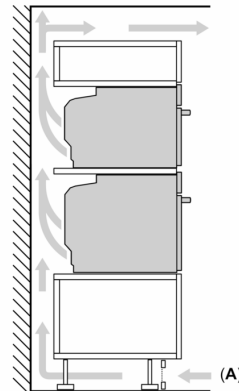

Medidas

- Dimensiones del aparato (alto x ancho x fondo): 455 mm x 594 mm x 548 mm
- Dimensiones de encastre (alto x ancho x fondo): 450 mm-455 mm x 560 mm-568 mm x 550 mm
- Consultar y respetar las dimensiones de encastre facilitadas en el manual de instalación
- Interior Black Diamond
- BE61
- No

Serie 8, Horno compacto con microondas, 60 x 45 cm, Blanco CMG7241W1

Dimensiones en mm

- A: 19,5 mm
- B: Espacio para la conexión del aparato 320 x 115 mm
- C: Ventilación del zócalo $\geq 200 \text{ cm}^2$

Instalar dos aparatos uno encima de otro

Circulación de aire

A: Entrada de aire $\geq 200 \text{ cm}^2$

Dimensiones en mm

Dimensiones en mm

Montaje con una placa.

Dimensiones en mm

Si se instala el aparato compacto debajo de una placa, se debe respetar el siguiente grosor de encimera (incl., dado el caso, la estructura de soporte).