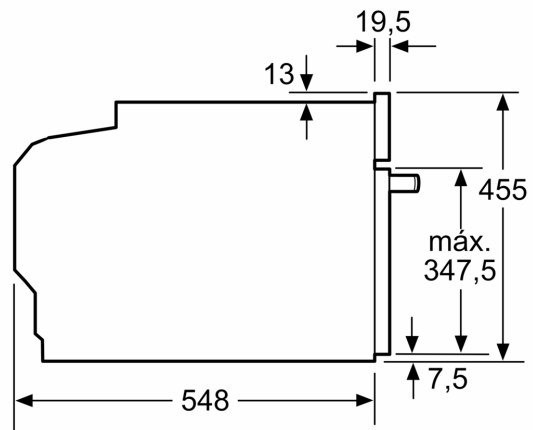

Medidas

- Dimensiones del aparato (alto x ancho x fondo): 455 mm x 594 mm x 548 mm
- Dimensiones de encastre (alto x ancho x fondo): 450 mm-455 mm x 560 mm-568 mm x 550 mm
- Consultar y respetar las dimensiones de encastre facilitadas en el manual de instalación
- Interior Black Diamond
- BE61
- No

Serie 8, Horno compacto con microondas, 60 x 45 cm, Blanco CMG7241W1

Dimensiones en mm

- A: 19,5 mm
- B: Espacio para la conexión del aparato 320 x 115 mm
- C: Ventilación del zócalo $\geq 200 \text{ cm}^2$

Instalar dos aparatos uno encima de otro

Circulación de aire

A: Entrada de aire $\geq 200 \text{ cm}^2$

Dimensiones en mm

Dimensiones en mm

Montaje con una placa.

Dimensiones en mm

Si se instala el aparato compacto debajo de una placa, se debe respetar el siguiente grosor de encimera (incl., dado el caso, la estructura de soporte).

Tipo de placa	Mín. grosor de la encimera	
	saliente	a nivel
Placa de inducción	42 mm	43 mm
Placa de inducción de superficie completa	52 mm	53 mm
Cocina de gas	32 mm	43 mm
Cocina eléctrica	32 mm	35 mm