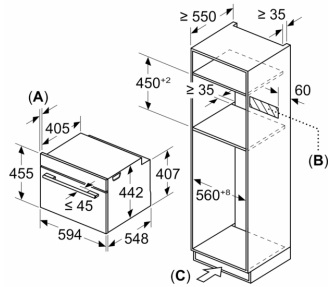

Medidas

- Dimensiones del aparato (alto x ancho x fondo): 455 mm x 594 mm x 548 mm
- Dimensiones de encastre (alto x ancho x fondo): 450 mm-455 mm x 560 mm-568 mm x 550 mm
- Consultar y respetar las dimensiones de encastre facilitadas en el manual de instalación
- Interior Black Diamond
- BE61
- No

Serie 8, Horno compacto con microondas, 60 x 45 cm, Blanco CMG7241W1

Dimensiones en mm

- A: 19,5 mm
- B: Espacio para la conexión del aparato 320 x 115 mm
- C: Ventilación del zócalo $\geq 200 \text{ cm}^2$