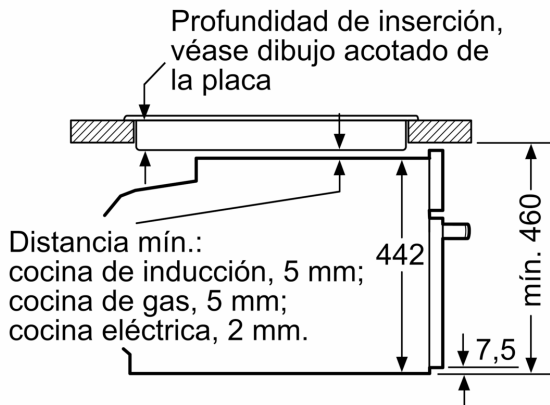

Medidas

- Dimensiones del aparato (alto x ancho x fondo): 455 mm x 594 mm x 548 mm
- Dimensiones de encastre (alto x ancho x fondo): 450 mm-455 mm x 560 mm-568 mm x 550 mm
- Consultar y respetar las dimensiones de encastre facilitadas en el manual de instalación
- Interior Black Diamond
- BE61
- No

Serie 8, Horno compacto con microondas, 60 x 45 cm, Blanco CMG7241W1

Dimensiones en mm

- A: 19,5 mm
- B: Espacio para la conexión del aparato 320 x 115 mm
- C: Ventilación del zócalo $\geq 200 \text{ cm}^2$

Instalar dos aparatos uno encima de otro

Circulación de aire

A: Entrada de aire $\geq 200 \text{ cm}^2$

Dimensiones en mm

Dimensiones en mm

Montaje con una placa.

Dimensiones en mm

Si se instala el aparato compacto debajo de una placa, se debe respetar el siguiente grosor de encimera (incl., dado el caso, la estructura de soporte).

Tipo de placa	Mín. grosor de la encimera	
	saliente	a nivel
Placa de inducción	42 mm	43 mm
Placa de inducción de superficie completa	52 mm	53 mm
Cocina de gas	32 mm	43 mm
Cocina eléctrica	32 mm	35 mm