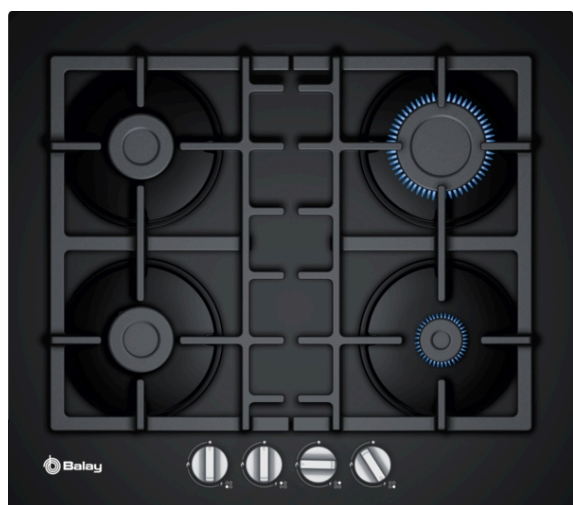

Placa de gas, 60 cm, Vidrio templado
3ETG564HB

3ETG564HB

- - Delante derecha: auxiliar de hasta 1 kW
- - Detrás derecha: rápido de hasta 3 kW
- - Delante izquierda: semi-rápido de hasta 1.75 kW
- - Detrás izquierda: semi-rápido de hasta 1.75 kW
- Parrillas individuales de hierro fundido
- Autoencendido integrado en los mandos
- Seguridad Gas Stop: incorpora un sistema electromecánico de corte de gas en caso de que la llama se apague accidentalmente
- Preparada para gas butano/biometano
- Inyectores de gas natural/biometano incluidos para este modelo. Si se precisa, se realizará la conversión por parte del Servicio al Cliente Balay

Accesorios incluidos

4242006301026

**Placa de gas, 60 cm, Vidrio templado
3ETG564HB**

Características

Familia de Producto: Placa de gas con mandos

Tipo de construcción: Integrable

Entrada de energía: Gas

Número de posiciones que se pueden usar al mismo tiempo:
4

Tipo de dispositivos de regulación: Mandos en forma de espada

Dimensiones de instalación necesarias (H x W x D): 45 x 560-562 x 480-492 mm

Anchura del producto: 590 mm

Dimensiones de instalación necesarias (H x W x D): 45 x 590 x 520 mm

Medidas del producto embalado: 141 x 651 x 578 mm

Peso neto: 13,1 kg

Peso bruto: 14,0 kg

Indicador de calor residual: No tiene

Ubicación del panel de mandos: Frontal de placa de cocina

Material de la superficie básica: Vidrio templado