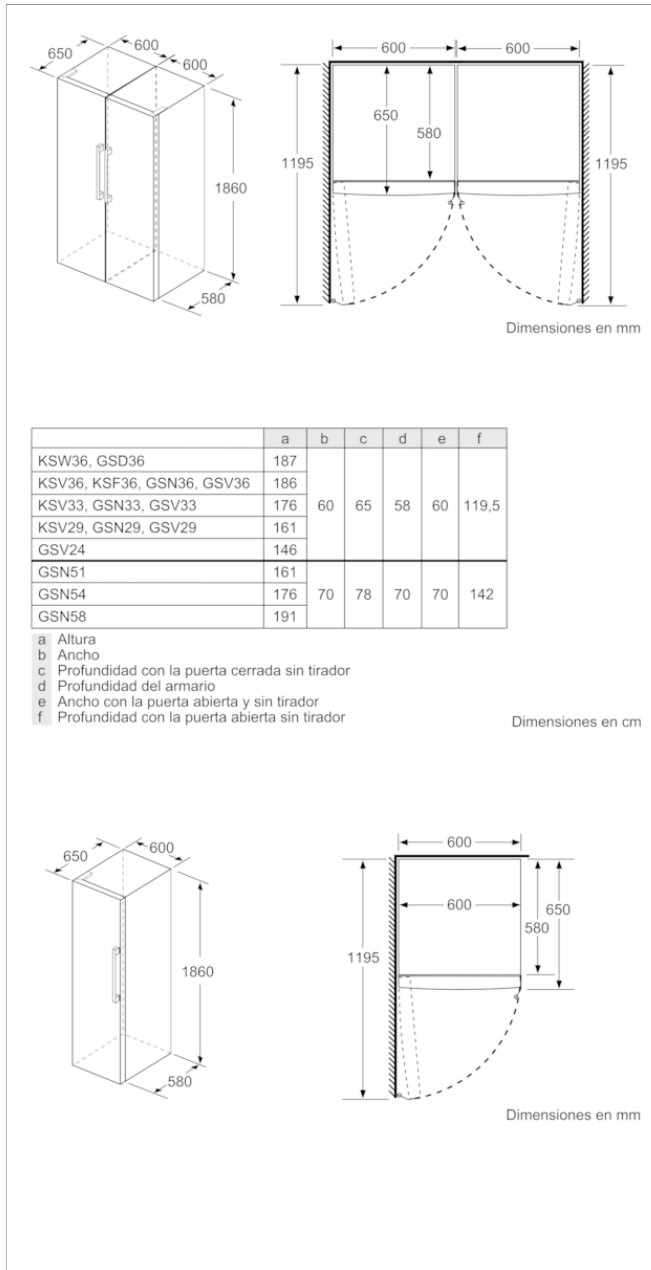

Accesorios opcionales

3AF1860X ACCESORIO FRIO KIT DE UNION ACERO

Accesorios incluidos

4242006292225

Frigorífico de libre instalación, 186 x 60 cm, Inox-look 3FCE563ME

Características

Clase de eficiencia energética (norma (UE) 2017/1369): E
Promedio anual de consumo de energía en kilovatios hora por año (kWh/a) (EU) 2017/1369: 116
Suma de volúmenes de compartimentos de congelador (EU 2017/1369): 0
Suma de volúmenes de compartimentos de abatidor (EU 2017/1369): 346
Emisiones de ruido aéreo (EU 2017/1369): 39
Clase de emisiones de ruido aéreo (EU 2017/1369): C
Tipo de construcción: Independiente
Opción de puerta panelable: No posible
Altura: 1860
Anchura del producto: 600
Fondo del aparato sin tirador (mm): 650
Dimensiones de instalación necesarias (H x W x D):
Peso neto (kg): 67,015
Potencia de conexión (W): 90
Intensidad corriente eléctrica (A): 10
Bisagra de la puerta: Izquierda reversible
Tensión (V): 220-240
Frecuencia (Hz): 50
Certificaciones de homologación: CE, VDE
Longitud del cable de alimentación eléctrica (cm): 230
Autonomía en caso de corte de la corriente:
Nº de motocompresores: 1
Nº de sistemas de frío independientes: 1
Ventilador interior sección frigorífico: Si
Puerta reversible: Si
Nº de bandejas ajustables en el compartimento frigorífico: 6
Estantes para botellas: No
Capacity of Water Tank [l]:
Código EAN: 4242006292225
Marca: Balay
Código comercial del producto: 3FCE563ME
Categoría de producto: Cámara del frigorífico
Sistema No frost: No
Tipo de instalación: N/A