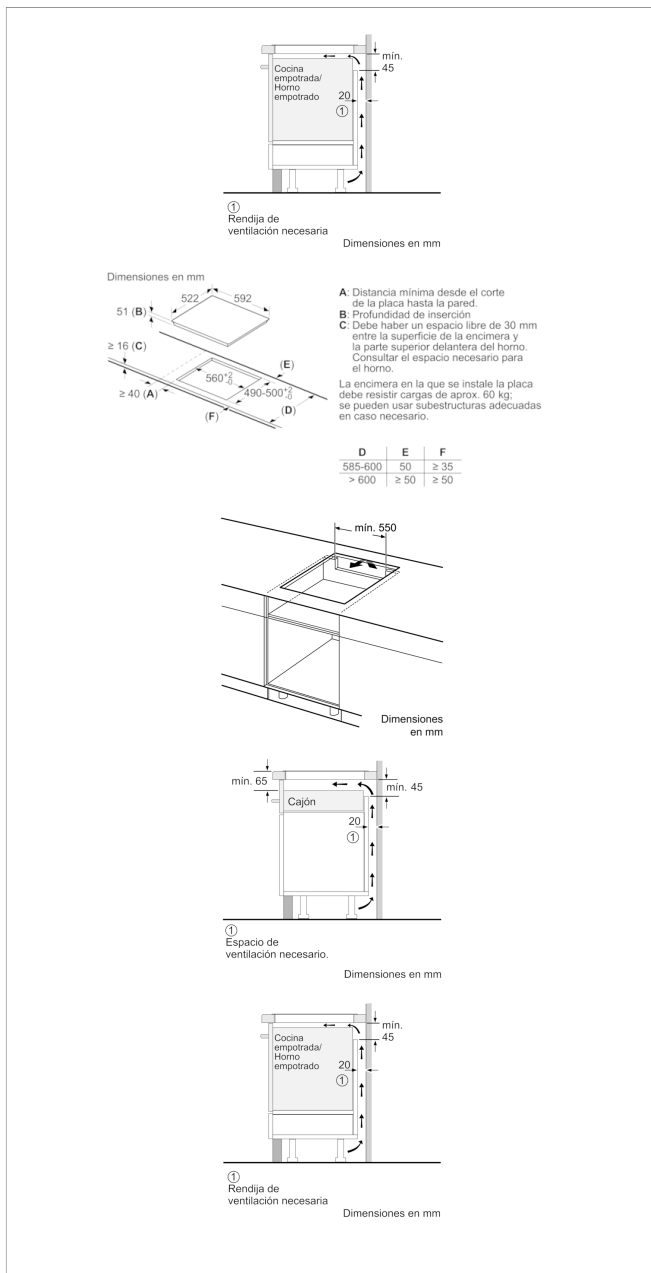

Accesorios opcionales

3AB3030L Accesorio de unión

3SA0015X Sartén 15 cm diámetro

3SA0021X Sartén 21 cm diámetro

Accesorios incluidos

4242006254377

Placa de inducción, 60 cm, negro 3EB965LR

Características

Familia de Producto: Placa independiente vitrocerámica

Tipo de construcción: Integrable

Entrada de energía: Eléctrico

Número de posiciones que se pueden usar al mismo tiempo:
3

Dimensiones de instalación necesarias (H x W x D): 51 x 560-560 x 490-500

Anchura del producto: 592

Dimensiones de instalación necesarias (H x W x D): 51 x 592 x 522

Medidas del producto embalado (mm): 126 x 753 x 603

Peso neto (kg): 12,199

Peso bruto (kg): 13,3

Indicador de calor residual: Separado

Ubicación del panel de mandos: Frontal de placa de cocina

Material de la superficie básica: Vitrocerámica

Color superficie superior: negro

Certificaciones de homologación: AENOR, CE

Longitud del cable de alimentación eléctrica (cm): 110