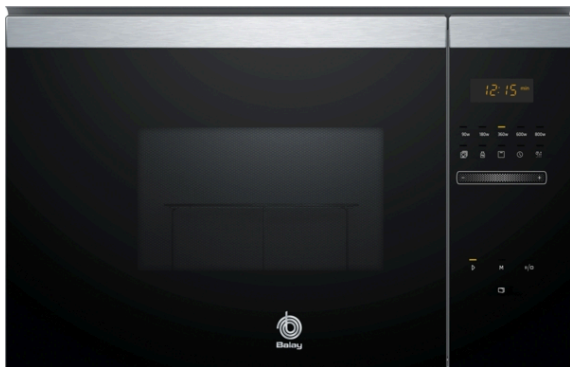

Microondas integrable, 60 x 38 cm, Cristal negro - acero inox
3CG4172X2

3CG4172X2

- Microondas sin marco
- Instalación en columna de 60 cm de ancho, instalación en mueble alto de 60 cm de ancho
- Apertura lateral izquierda
- Electrónico
- Control Deslizante totalmente integrado en el cristal: diseño profesional y fácil limpieza
- Capacidad: 20 litros.
- Plato giratorio de 25.5 cm de diámetro.
- Asistente de limpieza Aqualisis
- Reloj electrónico con programación de paro de cocción
- Potencia máxima: 800 W.
- Potencia del grill: 1.000 W.
- Funcionamiento combinado microondas + grill
- 5 niveles de potencia de microondas
- 8 programas automáticos de cocción y descongelación por peso
- 1 programa favorito para memorizar ajustes de tiempo y potencias preferidos
- Interior de acero inoxidable
- Iluminación interior LED
- Accesorios incluidos: parrilla para grill, plato giratorio