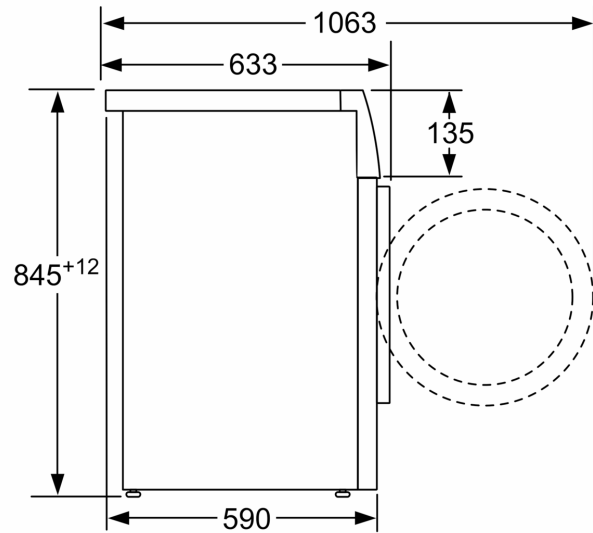

Datos técnicos

| | |
|---|----------------------------|
| Clase de eficiencia energética: | A |
| Ponderación de consumo de energía en kWh por 100 ciclos de lavado del programa eco 40-60: | 46 kWh |
| Capacidad máxima en kg: | 8.0 kg |
| Consumo de agua del programa eco en litros por ciclo: | 47 l |
| Duración del programa eco 40-60 en horas y minutos a capacidad nominal: | 1h 33 min |
| Clase de eficiencia de centrifugado-secado del programa eco 40-60: | B |
| Clase de emisiones de ruido aéreo: | A |
| Emisiones de ruido aéreo: | 72 dB(A) re 1 pW |
| Tipo de construcción: | Libre instalación |
| Dimensiones del aparato: alto x ancho x fondo (sin puerta): | 845 x 598 x 590 mm |
| Peso neto: | 70.3 kg |
| Potencia de conexión: | 2300 W |
| Intensidad corriente eléctrica: | 10 A |
| Tensión: | 220-240 V |
| Frecuencia: | 50 Hz |
| Longitud del cable de alimentación eléctrica: | 160.0 cm |
| Apertura de puerta: | Apertura lateral izquierda |
| Ruedas de desplazamiento: | No |
| Código EAN: | 4242006313142 |
| Tipo de instalación: | Libre instalación |

Accesorios opcionales

| | |
|----------|---|
| WMZ2200 | ACCESORIO LAVADORA |
| WMZ2381 | Manguera de extensión para entrada agua |
| WMZPW20W | ACCESORIO LAVADORA |

4 242006 313142

**Lavadora, 8 kg, 1400 r.p.m., Blanco
3TS285B**

Dimensiones en mm

Dimensiones en mm