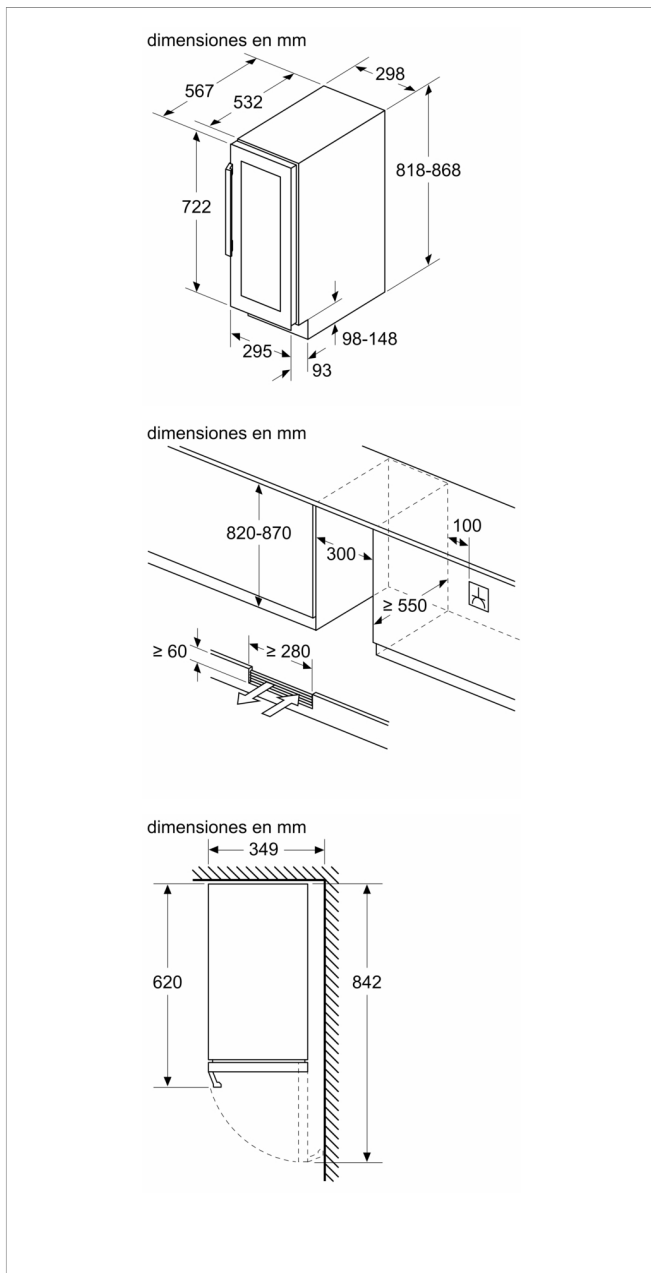

Vinoteca con puerta de cristal , 82 x 30 cm  
3WUF073B

### **3WUF073B**

- Clase de eficiencia energética F (dentro del rango de A a G)\*
- Dimensiones del aparato (alto x ancho): 81.8 cm x 29.8 cm
- Dimensiones de encastre (alto x ancho x fondo): 82 x 30 x 55 cm
- Instalación bajo encimera
- Volumen útil total: 58 l
- Capacidad máxima: 21 botellas de 0,75 litros
- Tirador exterior
- Control electrónico de la temperatura
- Regulación de temperatura
- Electrónica táctil interior con visualización de la temperatura mediante display digital
- Iluminación LED con incremento gradual de la intensidad
- Iluminación on/off: Sí
- 4 estantes para almacenar en horizontal las botellas, 3 de ellos de madera de fresno americano para absorber las vibraciones
- Puerta de cristal tintado de 3 capas con filtro ultravioleta
- Alarma óptica y acústica de puerta abierta
- Bloqueo de seguridad para niños
- Apertura de puerta a la derecha
- Puerta reversible
- Ventilación a través del zócalo inferior del aparato
- Muy silencioso: 38 dB

## Vinoteca con puerta de cristal , 82 x 30 cm 3WUF073B