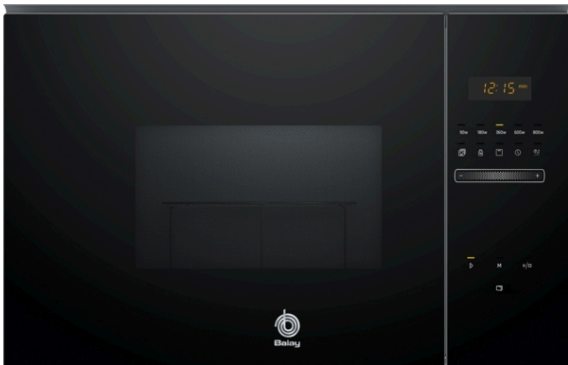

Microondas integrable, 60 x 38 cm, Cristal negro  
3CG5172N2

### 3CG5172N2

- Diseño Serie Cristal
- Microondas sin marco
- Instalación en columna de 60 cm de ancho, instalación en mueble alto de 60 cm de ancho
- Apertura lateral izquierda
- Electrónico
- Control Deslizante totalmente integrado en el cristal: diseño profesional y fácil limpieza
- Capacidad: 20 litros.
- Plato giratorio de 25.5 cm de diámetro.
- Asistente de limpieza Aqualisis
- Reloj electrónico con programación de paro de cocción
- Potencia máxima: 800 W.
- Potencia del grill: 1.000 W.
- Funcionamiento combinado microondas + grill
- 5 niveles de potencia de microondas
- 8 programas automáticos de cocción y descongelación por peso
- 1 programa favorito para memorizar ajustes de tiempo y potencias preferidos
- Interior de acero inoxidable
- Iluminación interior LED
- Accesorios incluidos: parrilla para grill, plato giratorio