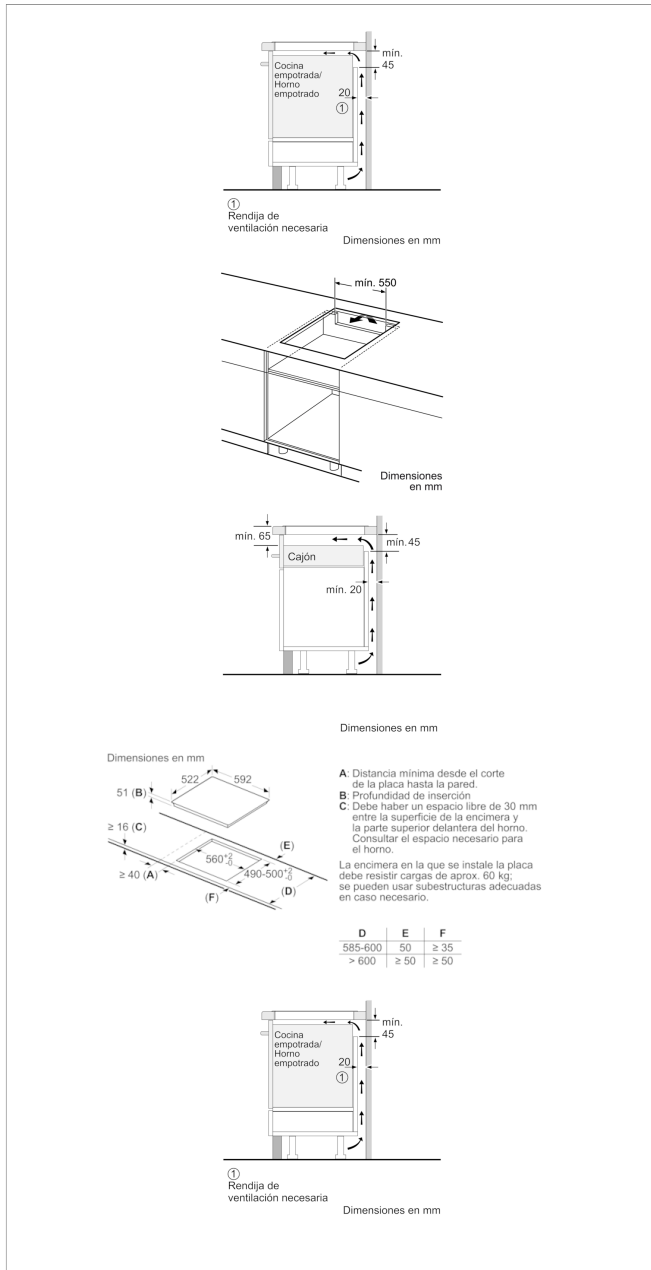

### Accesorios opcionales

**3CC0024X Cacerola 24 cm diámetro**

**3CZ0015X Cazo 15 cm diámetro**

**3OL0018X Olla 18 cm diámetro**

**3SA0015X Sartén 15 cm diámetro**

**3SA0018X Sartén 18 cm diámetro**

**3SA0021X Sartén 21 cm diámetro**

### Accesorios incluidos

**4242006254315**

**Placa de inducción, 60 cm, negro  
3EB864ER**

**Características**

**Familia de Producto:** Placa independiente vitrocerámica  
**Tipo de construcción:** Integrable  
**Entrada de energía:** Eléctrico  
**Número de posiciones que se pueden usar al mismo tiempo:** 3  
**Dimensiones de instalación necesarias (H x W x D):** 51 x 560-560 x 490-500  
**Anchura del producto:** 592  
**Dimensiones de instalación necesarias (H x W x D):** 51 x 592 x 522  
**Medidas del producto embalado (mm):** 126 x 753 x 603  
**Peso neto (kg):** 10,659  
**Peso bruto (kg):** 11,8  
**Indicador de calor residual:** Separado  
**Ubicación del panel de mandos:** Frontal de placa de cocina  
**Material de la superficie básica:** Vitrocerámica  
**Color superficie superior:** negro  
**Certificaciones de homologación:** AENOR, CE  
**Longitud del cable de alimentación eléctrica (cm):** 110  
**Código EAN:** 4242006254315  
**Potencia de conexión eléctrica (W):** 4600  
**Tensión (V):** 220-240  
**Frecuencia (Hz):** 50; 60