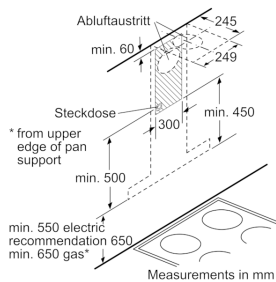

Campana decorativa de pared box, 90 cm, Metallic
3BC095MX

3BC095MX

- Clase de eficiencia energética D (dentro del rango A+++ a D)*
- Control mecánico
- Iluminación LED. Máxima luminosidad y alta eficiencia
- 3 potencias de extracción
- Potencia de extracción en nivel 3: 527 m³/h.
- Potencia sonora en nivel 3: 68 dB (A).
- Filtros de aluminio multicapa lavables en lavavajillas

Accesorios incluidos

4242006288549

Campana decorativa de pared box, 90 cm, Metallic 3BC095MX

Características

Tipología: Chimenea

Certificaciones de homologacion: CE

Longitud del cable de alimentación eléctrica (cm): 150

Altura del conducto decorativo: 415-680/495-770

Altura del producto, sin conducto decorativo: 53

Dist mín resp zonas cooc eléct: 650

Dist mín resp zonas cooc gas: 750

Peso neto (kg): 18,554

Tipo de control: Mecánico

Material del filtro antigrasa: Aluminio lavable

Código EAN: 4242006288549

Potencia de conexión (W): 216

Tensión (V): 220-240

Frecuencia (Hz): 50-60

Tipo de clavija: Schuko con conexión a tierra

Tipo de instalación: Montaje en pared