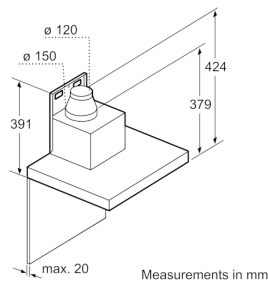

Campana decorativa de pared box, 90 cm, Metallic
3BC095MX

3BC095MX

- Clase de eficiencia energética D (dentro del rango A+++ a D)*
- Control mecánico
- Iluminación LED. Máxima luminosidad y alta eficiencia
- 3 potencias de extracción
- Potencia de extracción en nivel 3: 527 m³/h.
- Potencia sonora en nivel 3: 68 dB (A).
- Filtros de aluminio multicapa lavables en lavavajillas

Accesorios incluidos

4242006288549

Campana decorativa de pared box, 90 cm, Metallic 3BC095MX

Características

Tipología: Chimenea

Certificaciones de homologacion: CE

Longitud del cable de alimentación eléctrica (cm): 150

Altura del conducto decorativo: 415-680/495-770

Altura del producto, sin conducto decorativo: 53

Dist mín resp zonas cooc eléct: 650

Dist mín resp zonas cooc gas: 750

Peso neto (kg): 18,554

Tipo de control: Mecánico

Material del filtro antigrasa: Aluminio lavable

Código EAN: 4242006288549

Potencia de conexión (W): 216

Tensión (V): 220-240

Frecuencia (Hz): 50-60

Tipo de clavija: Schuko con conexión a tierra

Tipo de instalación: Montaje en pared