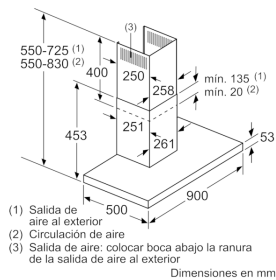

Campana decorativa de pared box, 90 cm, Metallic
3BC095MX

3BC095MX

- Clase de eficiencia energética D (dentro del rango A+++ a D)*
- Control mecánico
- Iluminación LED. Máxima luminosidad y alta eficiencia
- 3 potencias de extracción
- Potencia de extracción en nivel 3: 527 m³/h.
- Potencia sonora en nivel 3: 68 dB (A).
- Filtros de aluminio multicapa lavables en lavavajillas

Accesorios incluidos

4242006288549

Campana decorativa de pared box, 90 cm, Metallic 3BC095MX

Características

Tipología: Chimenea

Certificaciones de homologacion: CE

Longitud del cable de alimentación eléctrica (cm): 150

Altura del conducto decorativo: 415-680/495-770

Altura del producto, sin conducto decorativo: 53

Dist mín resp zonas cooc eléct: 650

Dist mín resp zonas cooc gas: 750

Peso neto (kg): 18,554

Tipo de control: Mecánico

Material del filtro antigrasa: Aluminio lavable

Código EAN: 4242006288549

Potencia de conexión (W): 216

Tensión (V): 220-240

Frecuencia (Hz): 50-60

Tipo de clavija: Schuko con conexión a tierra

Tipo de instalación: Montaje en pared