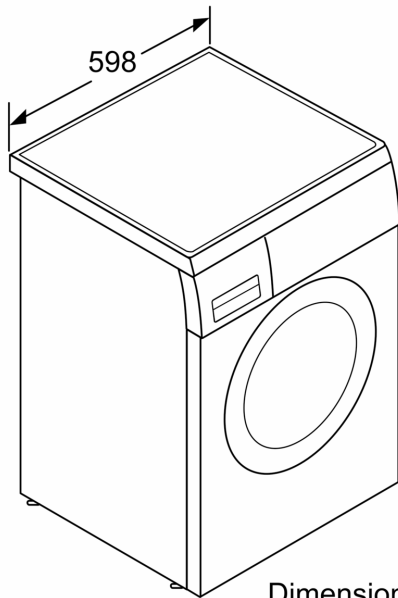

Lavadora, 9 kg, 1400 r.p.m., Acero antihuellas 3TS995XP

pausa+carga

Con su motor ExtraSilencio ahorrarás energía y casi ni te enterarás de que tu lavadora está centrifugando.

- 10 años de garantía del motor: sustitución, mano de obra y desplazamiento incluido.
- ¿Se te ha olvidado un calcetín o una toalla? No pasa nada, pulsa el botón Pausa+carga y añádelo a la lavadora.
- A la altura de todas las cocinas
- Display con indicación de tiempo restante de lavado.
- Tambor VarioSoft, reduce el roce con las paredes del tambor.

WMZ20430 Protector lavadora montaje bajo encimera
 WMZ2200 ACCESORIO LAVADORA
 WMZ2381 Manguera de extensión para entrada agua

Clase de eficiencia energética:A
 Ponderación de consumo de energía en kWh por 100 ciclos de lavado del programa eco 40-60: 49 kWh
 Capacidad máxima en kg:9.0 kg
 Consumo de agua del programa eco en litros por ciclo:50 l
 Duración del programa eco 40-60 en horas y minutos a capacidad nominal:1h 48 m
 Eficiencia de centrifugado-secado del programa eco 40-60: B
 Clase de emisiones de ruido aéreo:A
 Emisiones de ruido aéreo: 72 dB(A) re 1 pW
 Tipo de construcción:Libre instalación
 Altura de la encimera extraíble: 25 mm
 Dimensiones del aparato: alto x ancho x fondo (sin puerta): 845 x 598 x 599 mm
 Peso neto:72.5 kg
 Potencia de conexión: 2300 W
 Intensidad corriente eléctrica:10 A
 Tensión:220-240 V
 Frecuencia: 50 Hz
 Longitud del cable de alimentación eléctrica: 160.0 cm
 Apertura de puerta:Apertura lateral izquierda
 Ruedas de desplazamiento:No
 Código EAN: 4242006313647
 Tipo de instalación: Integable entre muebles

4 242006 313647

**Lavadora, 9 kg, 1400 r.p.m., Acero
antihuellas
3TS995XP**

Dimensiones en mm

Dimensiones en mm