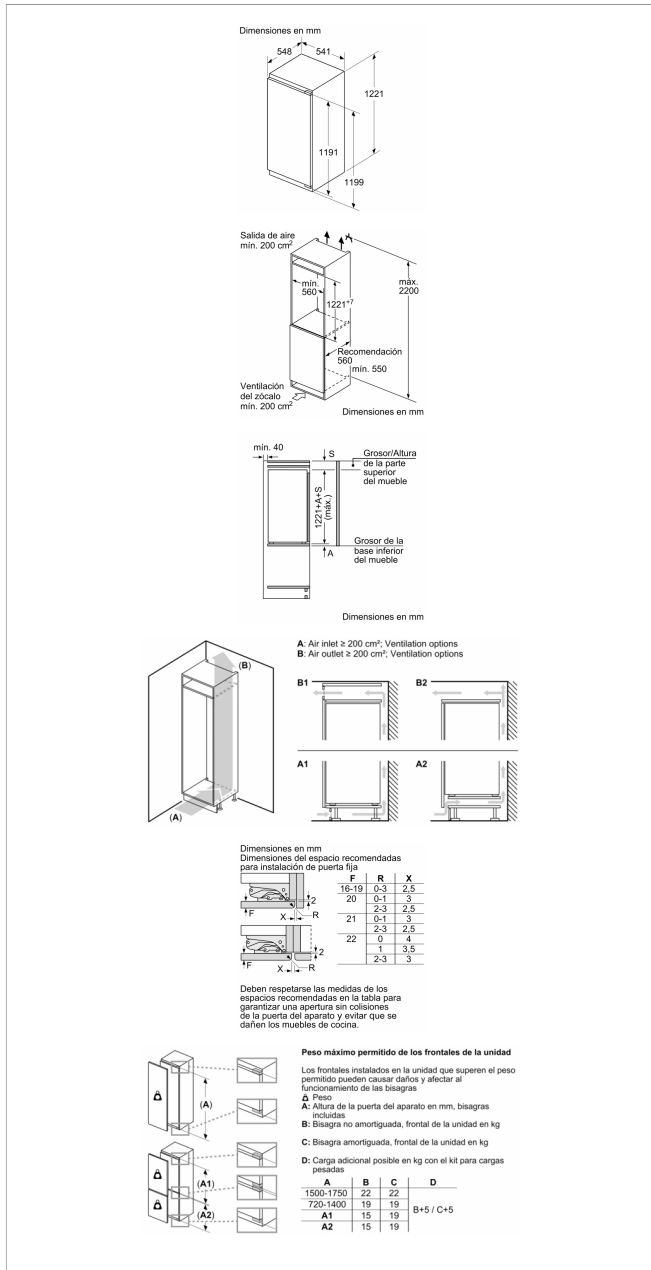

Frigorífico 1 puerta integrable, 122.5 x 56 cm, Sistema de integración de puerta fija
3FIE434S

3FIE434S

- Clase de eficiencia energética E (dentro del rango de A a G)*
- Dimensiones de encastre (alto x ancho x fondo): 122.5 cm x 56 x 55 cm
- Sistema de integración de puerta fija
- Cíclico
- Cajón Fresh para frutas y verduras
- Botellero cromado de gran capacidad
- Bandejas de cristal de seguridad, dos de ellas extensibles con perfil antidesbordamiento
- Visualización interior de la temperatura mediante LED
- Refrigeración "Súper" con autodesconexión
- Alarma acústica de puerta abierta
- Descongelación y evaporación automática en refrigerador
- Sistema eficiente de iluminación cenital mediante LED
- Apertura de puerta a la derecha, puertas reversibles
- Juntas de puerta desmontables e intercambiables

Accesorios incluidos

4242006304065

Frigorífico 1 puerta integrable, 122.5 x 56 cm, Sistema de integración de puerta fija 3FIE434S

Características

Clase de eficiencia energética: E

Promedio anual de consumo de energía en kilovatios hora por año (kWh/a): 101 kWh/a

Opción de puerta panelable: Posible con accesorio

Altura: 1221 mm

Anchura del producto: 541 mm

Fondo del aparato sin tirador: 550 mm

Dimensiones de instalación necesarias (H x W x D): 1225,0 x 560 x 550 mm

Peso neto: 39,3 kg

Potencia de conexión: W

Intensidad corriente eléctrica: 10 A

Bisagra de la puerta: Derecha reversible

Tensión: 220-240 V

Frecuencia: Hz

Longitud del cable de alimentación eléctrica: 230,0 cm