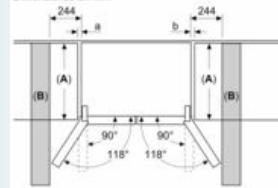

Dimensiones en mm

A	a	b
600	0	0
650	38	38
700	65	65

A: Profundidad de la unidad