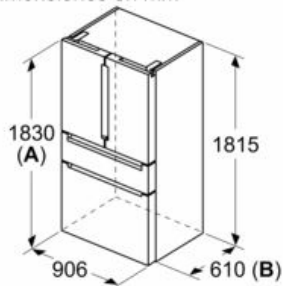

**iQ700, Frigorífico French Door con
puertas de cristal, 183 x 90.5 cm,
Negro
KF96RSBEA**

Dibujos acotados

Dimensiones en mm

A: La parte frontal es ajustable desde 1830 hasta 1847 mm, con las patas de nivelación totalmente extendidas

B: Añadir 25 mm para los espaciadores fijados en la parte posterior