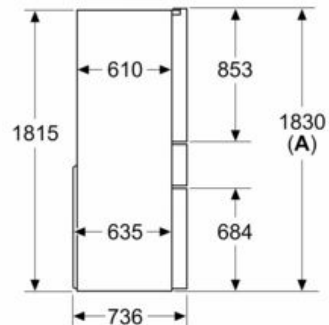

Dimensiones en mm

A: La parte frontal es ajustable desde 1830 hasta 1847 mm, con las patas de nivelación totalmente extendidas