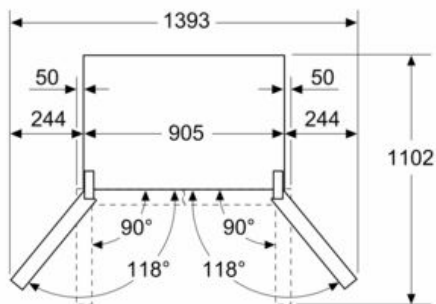

Dimensiones en mm

A	a	b
600	0	0
650	38	38
700	65	65

A: Profundidad de la unidad