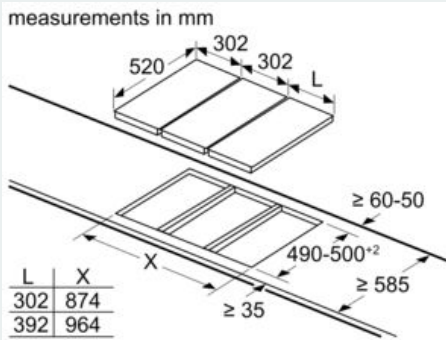

iQ700, Placa dominó, 30 cm, Cristal negro, Negro ER3A6AB70

Dibujos acotados

When installing two or more Domino units side-by-side, one or more assembly kits are required (2 units = 1 assembly kit, 3 units = 2 assembly kits, etc.).