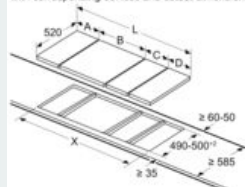

* No es posible con parrilla de inducción de 70 cm