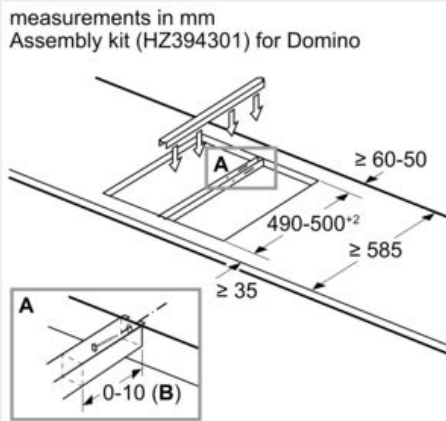

B: Dependent on the cut-out depth