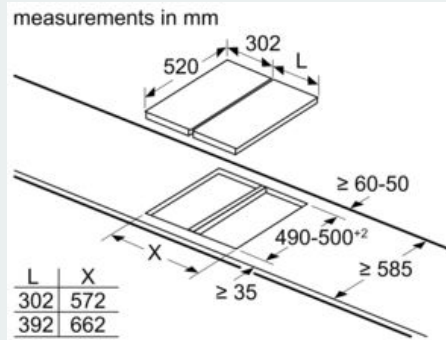

When installing two or more Domino units side-by-side, one or more assembly kits are required (2 units = 1 assembly kit, 3 units = 2 assembly kits, etc.).