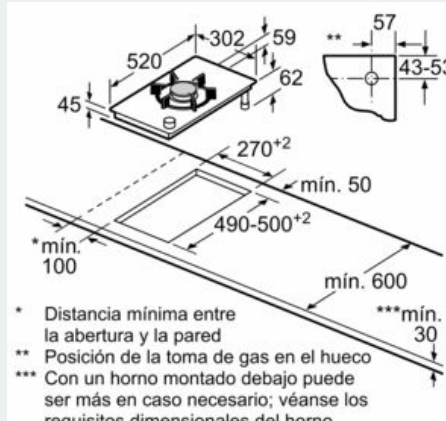

- Distancia mínima entre la abertura y la pared
- ** Posición de la toma de gas en el hueco
- *** Con un horno montado debajo puede ser más en caso necesario; véanse los requisitos dimensionales del horno

Dimensiones en mm

Dimensiones en mm
Posibilidades de combinación de encimeras dominó con las correspondientes dimensiones de los aparatos y los huecos

Tipo de anchura: 30 40 60 70 80 90
Anchura del aparato: 302 392 602 710 812 912

	A	B	C	D	L	X
2x30	302	302	-	-	604	572
1x30, 1x40	302	392	-	-	694	662
1x30, 1x60	302	602	-	-	904	872
1x30, 1x70*	302	710	-	-	1012	980
1x30, 1x80	302	812	-	-	1114	1082
1x30, 1x90	302	912	-	-	1214	1182
2x40	392	392	-	-	784	752
1x40, 1x60	392	602	-	-	994	962
1x40, 1x70*	392	710	-	-	1102	1070
1x40, 1x80	392	812	-	-	1204	1172
1x40, 1x90	392	912	-	-	1304	1272
3x30	302	302	302	-	906	874
2x30, 1x40	302	302	392	-	996	964
2x30, 1x60	302	302	602	-	1206	1174
2x30, 1x70*	302	302	710	-	1314	1282
2x30, 1x80	302	302	812	-	1416	1384
2x30, 1x90	302	302	912	-	1516	1484
1x30, 2x40	302	392	392	-	1086	1054
1x30, 1x40, 1x60	302	392	602	-	1296	1264
1x30, 1x40, 1x70*	302	392	710	-	1404	1372
1x30, 1x40, 1x80	302	392	812	-	1506	1474
1x30, 1x40, 1x90	302	392	912	-	1606	1574
3x40	392	392	392	-	1176	1144
2x40, 1x60	392	392	602	-	1386	1354
4x30	302	302	302	302	1208	1176
3x30, 1x40	302	302	302	392	1298	1266
2x30, 2x40	302	302	392	392	1388	1356
1x30, 3x40	302	392	392	392	1478	1446
1x30, 1x75	302	750	-	-	1052	1016
1x40, 1x75	392	750	-	-	1142	1106
2x30, 1x75	302	302	750	-	1354	1318
1x30, 1x40, 1x75	302	392	750	-	1444	1408

* No es posible con parrilla de inducción de 70 cm