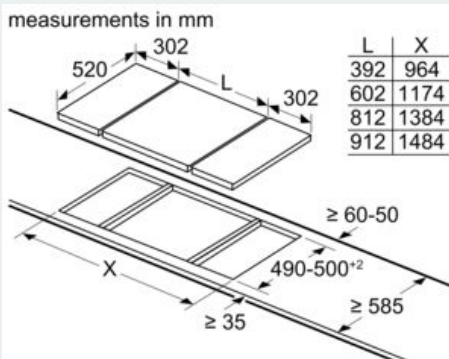

Dimensiones en mm

Dimensiones en mm
Posibilidades de combinación de encimeras dominó con las correspondientes dimensiones de los aparatos y los huecos

Tipo de anchura: 30 40 60 70 80 90
Anchura del aparato: 302 392 602 710 812 912

	A	B	C	D	L	X
2x30	302	302	-	-	604	572
1x30, 1x40	302	392	-	-	694	662
1x30, 1x60	302	602	-	-	904	872
1x30, 1x70*	302	710	-	-	1012	980
1x30, 1x80	302	812	-	-	1114	1082
1x30, 1x90	302	912	-	-	1214	1182
2x40	392	392	-	-	784	752
1x40, 1x60	392	602	-	-	994	962
1x40, 1x70*	392	710	-	-	1102	1070
1x40, 1x80	392	812	-	-	1204	1172
1x40, 1x90	392	912	-	-	1304	1272
3x30	302	302	302	-	906	874
2x30, 1x40	302	302	392	-	996	964
2x30, 1x60	302	302	602	-	1206	1174
2x30, 1x70*	302	302	710	-	1314	1282
2x30, 1x80	302	302	812	-	1416	1384
2x30, 1x90	302	302	912	-	1516	1484
1x30, 2x40	302	392	392	-	1086	1054
1x30, 1x40, 1x60	302	392	602	-	1296	1264
1x30, 1x40, 1x70*	302	392	710	-	1404	1372
1x30, 1x40, 1x80	302	392	812	-	1506	1474
1x30, 1x40, 1x90	302	392	912	-	1606	1574
3x40	392	392	392	-	1176	1144
2x40, 1x60	392	392	602	-	1386	1354
4x30	302	302	302	302	1208	1176
3x30, 1x40	302	302	302	392	1298	1266
2x30, 2x40	302	302	392	392	1388	1356
1x30, 3x40	302	392	392	392	1478	1446
1x30, 1x75	302	750	-	-	1052	1016
1x40, 1x75	392	750	-	-	1142	1106
2x30, 1x75	302	302	750	-	1354	1318
1x30, 1x40, 1x75	302	392	750	-	1444	1408

measurements in mm
Picture for the table Domino combination possibilities with corresponding devices and cutout dimensions

If two or more elements are installed right next to one another, one or several installation kits are required (2 elements 1 installation kit, 3 elements 2 installation kits, etc.)

Cutout dimension (X) depending on the combination see table.

* No es posible con parrilla de inducción de 70 cm

iQ700, Placa dominó, 30 cm, Cristal negro, Negro
ER3A6AB70

Dibujos acotados

When installing a Domino unit right next to a hob, an assembly kit (HZ394301) is required.