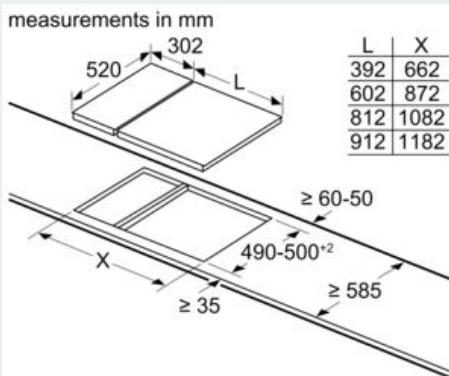

Dimensiones en mm

Dimensiones en mm
Posibilidades de combinación de encimeras dominó con las correspondientes dimensiones de los aparatos y los huecos

Tipo de anchura: 30 40 60 70 80 90
Anchura del aparato: 302 392 602 710 812 912

	A	B	C	D	L	X
2x30	302	302	-	-	604	572
1x30, 1x40	302	392	-	-	694	662
1x30, 1x60	302	602	-	-	904	872
1x30, 1x70*	302	710	-	-	1012	980
1x30, 1x80	302	812	-	-	1114	1082
1x30, 1x90	302	912	-	-	1214	1182
2x40	392	392	-	-	784	752
1x40, 1x60	392	602	-	-	994	962
1x40, 1x70*	392	710	-	-	1102	1070
1x40, 1x80	392	812	-	-	1204	1172
1x40, 1x90	392	912	-	-	1304	1272
3x30	302	302	302	-	906	874
2x30, 1x40	302	302	392	-	996	964
2x30, 1x60	302	302	602	-	1206	1174
2x30, 1x70*	302	302	710	-	1314	1282
2x30, 1x80	302	302	812	-	1416	1384
2x30, 1x90	302	302	912	-	1516	1484
1x30, 2x40	302	392	392	-	1086	1054
1x30, 1x40, 1x60	302	392	602	-	1296	1264
1x30, 1x40, 1x70*	302	392	710	-	1404	1372
1x30, 1x40, 1x80	302	392	812	-	1506	1474
1x30, 1x40, 1x90	302	392	912	-	1606	1574
3x40	392	392	392	-	1176	1144
2x40, 1x60	392	392	602	-	1386	1354
4x30	302	302	302	302	1208	1176
3x30, 1x40	302	302	302	392	1298	1266
2x30, 2x40	302	302	392	392	1388	1356
1x30, 3x40	302	392	392	392	1478	1446
1x30, 1x75	302	750	-	-	1052	1016
1x40, 1x75	392	750	-	-	1142	1106
2x30, 1x75	302	302	750	-	1354	1318
1x30, 1x40, 1x75	302	392	750	-	1444	1408

measurements in mm
Picture for the table Domino combination possibilities with corresponding devices and cutout dimensions

If two or more elements are installed right next to one another, one or several installation kits are required (2 elements 1 installation kit, 3 elements 2 installation kits, etc.)

Cutout dimension (X) depending on the combination see table.

* No es posible con parrilla de inducción de 70 cm

iQ700, Placa dominó, 30 cm, Cristal negro, Negro
ER3A6AB70

Dibujos acotados

When installing a Domino unit right next to a hob, an assembly kit (HZ394301) is required.