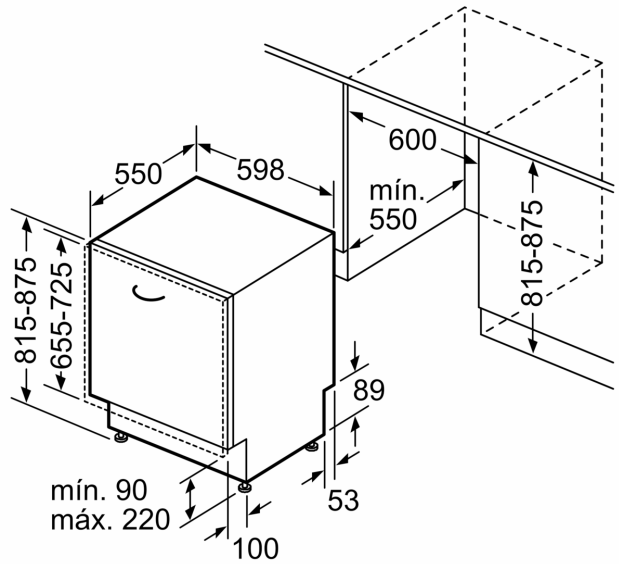

Clase de eficiencia energética: D
 Consumo de energía de 100 ciclos del programa Eco: 85 kWh
 Número máximo de cubiertos: 14
 Consumo de agua del programa eco en litros por ciclo:9.0 l
 Duración del programa: 4:30 h
 Emisiones de ruido aéreo: 42 dB(A) re 1pW
 Clase de emisiones de ruido aéreo:B
 Diseño: Integrable
 Altura de la encimera extraíble: 0 mm
 Dimensiones del aparato: 815 x 598 x 550 mm
 Dimensiones de instalación necesarias (H x W x D): 815-875 x 600 x 550 mm
 Fondo con puerta abierta a 90 grados: 1150 mm
 Patas regulables: Si, a todo
 Ajuste máximo de las patas: 60 mm
 Zócalo regulable: Ambos horizontal y vertical
 Peso neto: 34.9 kg
 Peso bruto: 37.0 kg
 Potencia: 2400 W
 Intensidad corriente eléctrica: 10 A
 Tensión: 220-240 V
 Frecuencia: 50; 60 Hz
 Longitud del cable de alimentación eléctrica: 175.0 cm
 Tipo de enchufe: Schuko con conexión a tierra
 Longitud del manguito de entrada: 165 cm
 Longitud del manguito de salida: 190 cm
 Código EAN: 4242003965832
 Tipo de instalación: Integrable

- Dimensiones del aparato (alto x ancho x fondo): 81.5 x 59.8 x 55 cm

* Información sobre los términos y condiciones de la garantía en la web.

¹ Dentro del rango de eficiencia energética desde A (más eficiente) hasta G (menos eficiente)

² Consumo de energía en kWh por 100 ciclos (en programa ECO 50 °C)

³ Consumo de agua en litros por ciclo (en programa ECO 50 °C)

**iQ300, Lavavajillas totalmente integrable, 60 cm
SN63HX14CE**

dimensiones en mm

⌚ enchufe
() valores con juego de prolongación

Dimensiones en mm