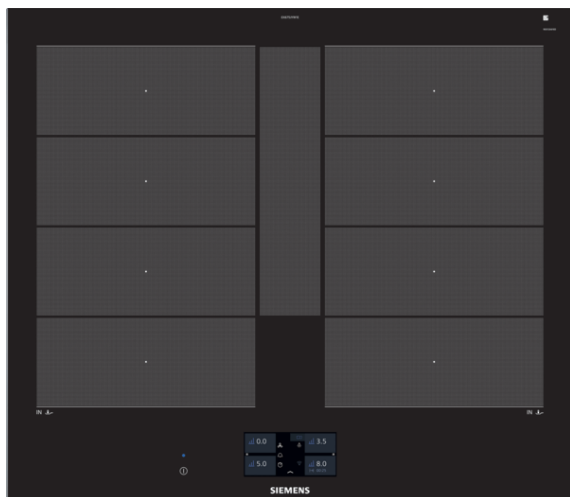

## iQ700, Placa inducción, 60 cm, negro EX675JYW1E

Placa de inducción con innovadoras funciones que permiten una gran flexibilidad en la cocina

- ✓ Home Connect: Controla tu placa inteligente desde tu dispositivo móvil o tablet.
- ✓ Control TFT touchPlus: pantalla táctil de colores brillantes y gran tamaño.
- ✓ La función powerMove ofrece una cocción más cómoda gracias a las tres zonas con diferentes potencias preseleccionadas.
- ✓ La función boost acorta el tiempo de calentamiento inicial al aumentar la potencia en un 50%.

#### Datos técnicos

Familia de Producto : Placa independie.vitrocéramica  
 Tipo de construcción : Integrable  
 Entrada de energía : Eléctrico  
 Número de posiciones que se pueden usar al mismo tiempo : 4  
 Dimensiones de instalación necesarias (H x W x D) : 51 x 560-560 x 490-500  
 Anchura del producto : 602  
 Dimensiones de instalación necesarias (H x W x D) : 51 x 602 x 520  
 Medidas del producto embalado (mm) : 130 x 750 x 600  
 Peso neto (kg) : 14,839  
 Peso bruto (kg) : 16,0  
 Indicador de calor residual : Separado  
 Ubicación del panel de mandos : Frontal de placa de cocina  
 Color superficie superior : negro  
 Certificaciones de homologación : AENOR, CE  
 Longitud del cable de alimentación eléctrica (cm) : 110  
 Código EAN : 4242003765234  
 Potencia de conexión eléctrica (W) : 7400  
 Tensión (V) : 220-240  
 Frecuencia (Hz) : 50; 60

## iQ700, Placa inducción, 60 cm, negro EX675JYW1E

#### Medidas

- Medidas del aparato (ancho x fondo): 602 x 520 mm
- Medidas de encastre (ancho x fondo): 560 x 490 mm