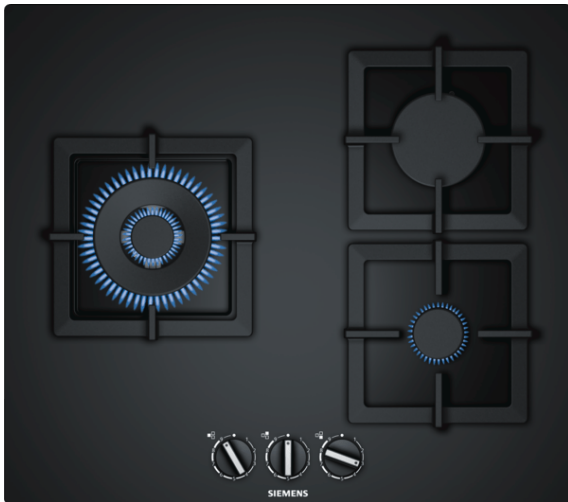

**iQ500, Placa de gas, 60 cm, Vidrio templado**  
**EP6A6CB20**

- ✓ stepFlame: un mayor control y precisión en la potencia de la llama. Hasta 9 niveles de potencia.
- ✓ El potente Wok de 4 kW es ideal para una gran variedad de alimentos, incluso en grandes cantidades
- ✓ Parrillas de hierro fundido de gran calidad
- ✓ Placa compatible con gas renovable biometano usando los inyectores para gas natural.

##### Datos técnicos

Familia de Producto : Placa de gas con mandos  
 Tipo de construcción : Integable  
 Entrada de energía : Gas  
 Número de posiciones que se pueden usar al mismo tiempo : 3  
 Tipo de dispositivos de regulacion : mandos en forma de espada  
 Dimensiones de instalación necesarias (H x W x D) : 45 x 560-562 x 480-492  
 Anchura del producto : 590  
 Dimensiones de instalación necesarias (H x W x D) : 45 x 590 x 520  
 Medidas del producto embalado (mm) : 141 x 651 x 578  
 Peso neto (kg) : 13,322  
 Peso bruto (kg) : 14,2  
 Indicador de calor residual : No tiene  
 Ubicación del panel de mandos : Frontal de placa de cocina  
 Material de la superficie básica : Vidrio templado  
 Color superficie superior : Negro  
 Color del marco : Negro  
 Certificaciones de homologacion : CE  
 Longitud del cable de alimentación eléctrica (cm) : 100  
 Código EAN : 4242003742372  
 Potencia de conexión eléctrica (W) : 1  
 Potencia de conexión de gas (W) : 8000  
 Intensidad corriente eléctrica (A) : 3  
 Tensión (V) : 220-240  
 Frecuencia (Hz) : 60; 50

**iQ500, Placa de gas, 60 cm, Vidrio templado  
EP6A6CB20**

Equipamiento

--	--

## iQ500, Placa de gas, 60 cm, Vidrio templado EP6A6CB20