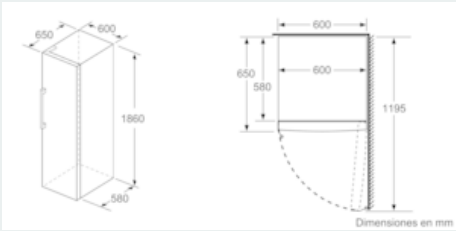

**iQ500, Congelador de libre instalación,
186 x 60 cm, Acero inoxidable
antihuellas
GS36NAIDP**

Dibujos acotados