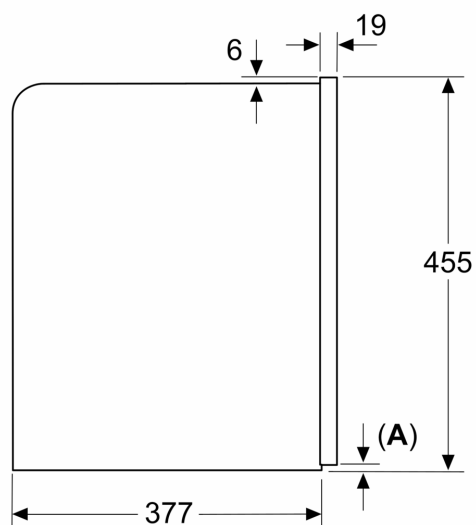

Diseño: Integrible
 Boquilla espumado: No
 Display: No
 Sistema de protección antifugas de agua: No
 Tamaño de raciones: Todas las tazas
 Dimensiones de instalación necesarias (H x W x D): ... 455x594x385 mm
 Medidas del producto embalado: 540 x 478 x 670 mm
 Dimensiones de instalación necesarias (H x W x D): 449 x 558 x 376 mm
 Código EAN: 4242003895580
 Intensidad corriente eléctrica: 10 A
 Tensión: 220-240 V
 Frecuencia: 50/60 Hz
 Tipo de enchufe: Schuko con conexión a tierra

iQ700, Cafetera totalmente integrable, Negro, Depósito de agua extraíble
CT718L1B0

Dimensiones en mm

A: 7,5 mm

Dimensiones en mm

El depósito de café y el recipiente de agua se han extraído de la parte frontal
 Altura de instalación recomendada desde 950-1450 mm

Dimensiones en mm

El depósito de café y el recipiente de agua se han extraído de la parte frontal
 Altura de instalación recomendada desde 950-1450 mm

Dimensiones en mm

Montaje de la esquina izquierda

Si se utiliza el limitador de bisagra de 92°, la distancia mín. hasta la pared es de solo 100 mm

Dimensiones en mm