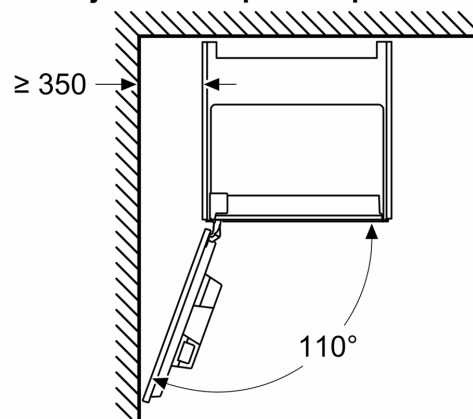

Diseño: Integrible
 Boquilla espumado: No
 Display: No
 Sistema de protección antifugas de agua: No
 Tamaño de raciones: Todas las tazas
 Dimensiones de instalación necesarias (H x W x D): ... 455x594x385 mm
 Medidas del producto embalado: 540 x 478 x 670 mm
 Dimensiones de instalación necesarias (H x W x D): 449 x 558 x 376 mm
 Código EAN: 4242003895580
 Intensidad corriente eléctrica: 10 A
 Tensión: 220-240 V
 Frecuencia: 50/60 Hz
 Tipo de enchufe: Schuko con conexión a tierra

iQ700, Cafetera totalmente integrable, Negro, Depósito de agua extraíble
CT718L1B0

Dimensiones en mm

A: 7,5 mm

Dimensiones en mm

El depósito de café y el recipiente de agua se han extraído de la parte frontal
 Altura de instalación recomendada desde 950-1450 mm

Dimensiones en mm

El depósito de café y el recipiente de agua se han extraído de la parte frontal
 Altura de instalación recomendada desde 950-1450 mm

Dimensiones en mm

Montaje de la esquina izquierda

Si se utiliza el limitador de bisagra de 92°, la distancia mín. hasta la pared es de solo 100 mm

Dimensiones en mm