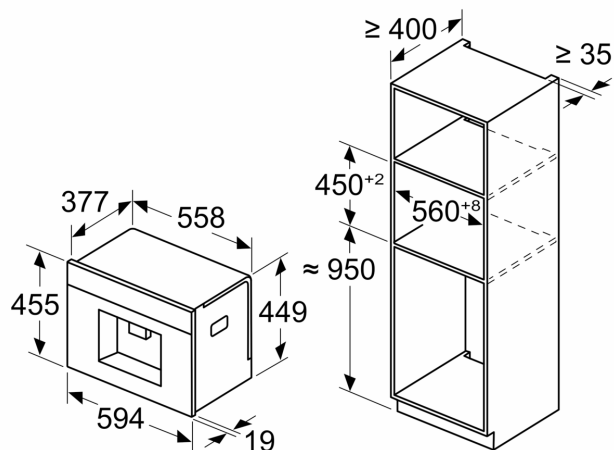

Diseño: Integrible
 Boquilla espumado: No
 Display: No
 Sistema de protección antifugas de agua: No
 Tamaño de raciones: Todas las tazas
 Dimensiones de instalación necesarias (H x W x D): ... 455x594x385 mm
 Medidas del producto embalado: 540 x 478 x 670 mm
 Dimensiones de instalación necesarias (H x W x D): 449 x 558 x 376 mm
 Código EAN: 4242003895580
 Intensidad corriente eléctrica: 10 A
 Tensión: 220-240 V
 Frecuencia: 50/60 Hz
 Tipo de enchufe: Schuko con conexión a tierra

iQ700, Cafetera totalmente integrable, Negro, Depósito de agua extraíble
CT718L1B0

Dimensiones en mm

A: 7,5 mm

Dimensiones en mm

El depósito de café y el recipiente de agua se han extraído de la parte frontal
 Altura de instalación recomendada desde 950-1450 mm

Dimensiones en mm

El depósito de café y el recipiente de agua se han extraído de la parte frontal
 Altura de instalación recomendada desde 950-1450 mm

Dimensiones en mm

Montaje de la esquina izquierda

Si se utiliza el limitador de bisagra de 92°, la distancia mín. hasta la pared es de solo 100 mm

Dimensiones en mm