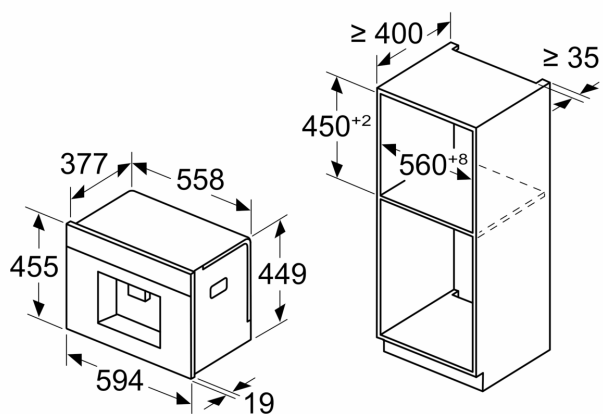

Diseño: Integrible
 Boquilla espumado: No
 Display: No
 Sistema de protección antifugas de agua: No
 Tamaño de raciones: Todas las tazas
 Dimensiones de instalación necesarias (H x W x D): ... 455x594x385 mm
 Medidas del producto embalado: 540 x 478 x 670 mm
 Dimensiones de instalación necesarias (H x W x D): 449 x 558 x 376 mm
 Código EAN: 4242003895580
 Intensidad corriente eléctrica: 10 A
 Tensión: 220-240 V
 Frecuencia: 50/60 Hz
 Tipo de enchufe: Schuko con conexión a tierra

iQ700, Cafetera totalmente integrable, Negro, Depósito de agua extraíble
CT718L1B0

Dimensiones en mm

A: 7,5 mm

Dimensiones en mm

El depósito de café y el recipiente de agua se han extraído de la parte frontal
 Altura de instalación recomendada desde 950-1450 mm

Dimensiones en mm

El depósito de café y el recipiente de agua se han extraído de la parte frontal
 Altura de instalación recomendada desde 950-1450 mm

Dimensiones en mm

Montaje de la esquina izquierda

Si se utiliza el limitador de bisagra de 92°, la distancia mín. hasta la pared es de solo 100 mm

Dimensiones en mm