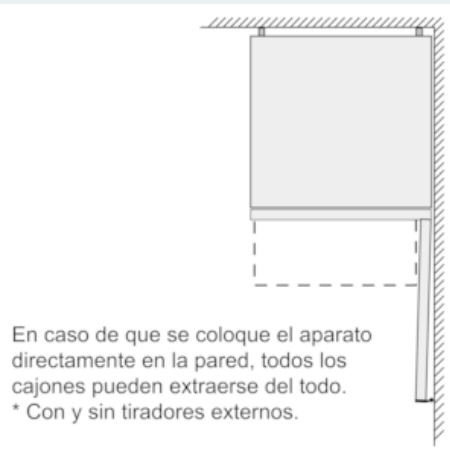

iQ300, Frigorífico combinado de libre instalación, 186 x 60 cm, Blanco KG36NXWEA

Dibujos acotados

Nombre del aparato	a	b	c	d	e	f	g
KG36 (Tirador interior)	1860	600	660	590	600	1210	660
KG36 (Tirador exterior)	1860	600	660	590	640	1210	700

Nombre del aparato	A	B	C	D
KG33, 36, 39, 46, 49	0/65	20	590	125
KGF39, 49	0/65	20	590	125

Dimensión A:
en modelos con tirador vertical integrado, se requiere una distancia mínima de 65 mm para una apertura sencilla.

Dimensiones en mm