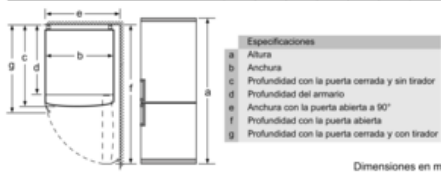

iQ300, Frigorífico combinado de libre instalación, 186 x 60 cm, Blanco KG36NXWEA

Dibujos acotados

Nombre del aparato	a	b	c	d	e	f	g
KG36 (Tirador interior)	1860	600	660	590	600	1210	660
KG36 (Tirador exterior)	1860	600	660	590	640	1210	700

Nombre del aparato	A	B	C	D
KG33, 36, 39, 46, 49	0/65	20	590	125
KGF39, 49	0/65	20	590	125

Dimensión A:
en modelos con tirador vertical integrado, se requiere una distancia mínima de 65 mm para una apertura sencilla.

Dimensiones en mm