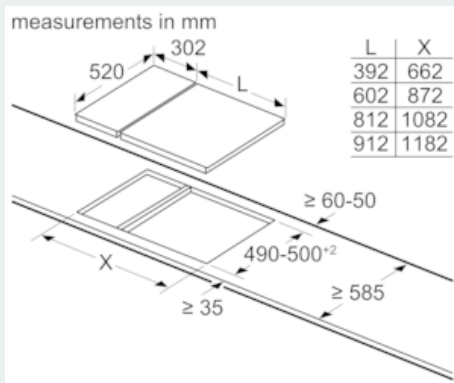

When installing a Domino unit right next to a hob, an assembly kit (HZ394301) is required.