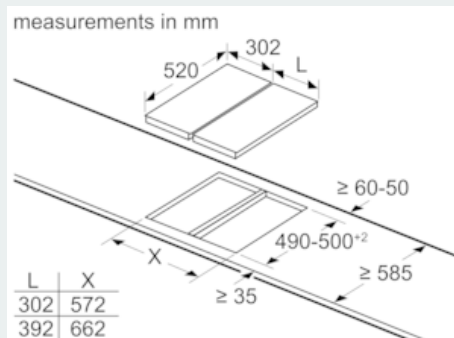

When installing two or more Domino units side-by-side, one or more assembly kits are required (2 units = 1 assembly kit, 3 units = 2 assembly kits, etc.).