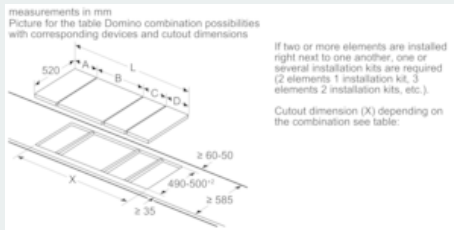

iQ700, Placa dominó, 30 cm,
Vitrocerámica
ER3A6AD70

Dibujos acotados

When installing two or more Domino units side-by-side, one or more assembly kits are required (2 units = 1 assembly kit, 3 units = 2 assembly kits, etc.).