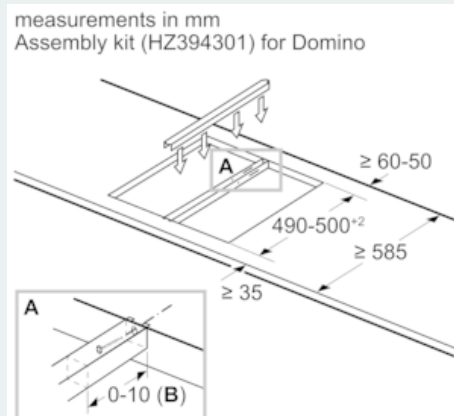

B: Dependent on the cut-out depth