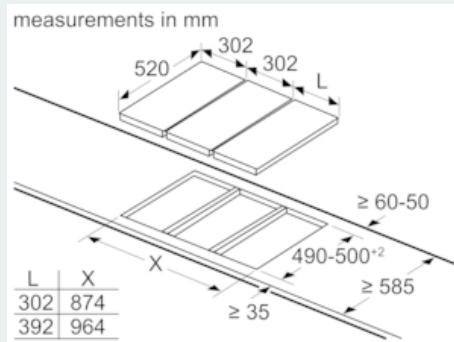

iQ700, Placa dominó, 30 cm,
Vitrocerámica
ER3A6AD70

Dibujos acotados

When installing two or more Domino units side-by-side, one or more assembly kits are required (2 units = 1 assembly kit, 3 units = 2 assembly kits, etc.).