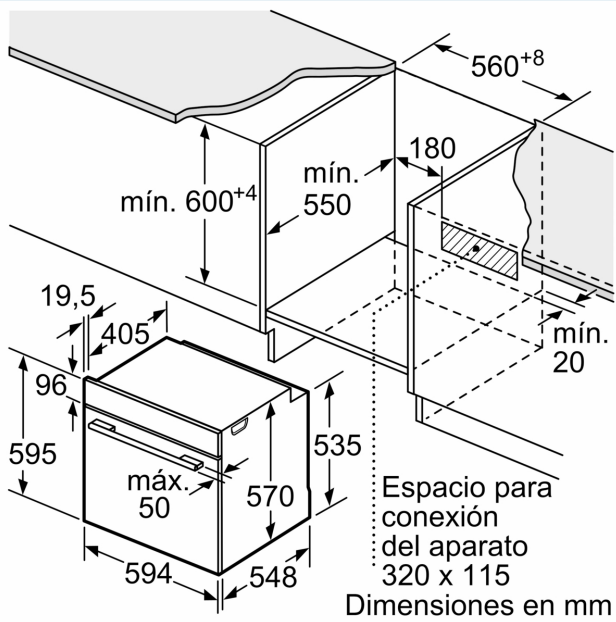

**iQ500, Horno, 60 x 60 cm, Acero inoxidable
HB578GES7**