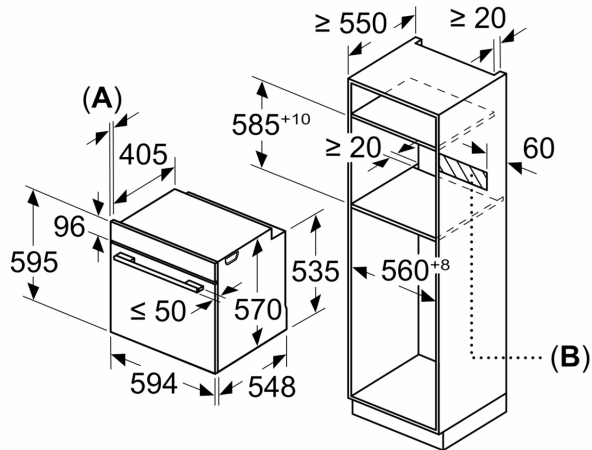

Diseño: Integrable
 Sistema de limpieza: Pirolítico
 Dimensiones de instalación necesarias (H x W x D): 585-595 x 560-568 x 550 mm
 Dimensiones de instalación necesarias (H x W x D): ... 595x594x548 mm
 Medidas del producto embalado: 675 x 660 x 690 mm
 Material del panel de mandos: Cristal
 Material de la puerta: vidrio
 Peso neto: 37.3 kg
 Volúmen útil (de la cavidad): 71 l
 Regulacion de temperatura: Electrónica
 Número de luces interiores: 1
 Longitud del cable de alimentación eléctrica: 120.0 cm
 Código EAN: 4242003956311
 Número de cavidades - (2010/30/CE): 1
 Clase de eficiencia energética: A+
 Consumo de energía por ciclo convencional (2010/30/EC): 0.94 kWh/cycle
 Energy consumption per cycle forced air convection (2010/30/EC): 0.69 kWh/cycle
 Índice de eficiencia energética (2010/30/CE): 81.2 %
 Potencia: 3600 W
 Intensidad corriente eléctrica: 16 A
 Tensión: 220-240 V
 Frecuencia: 50; 60 Hz
 Tipo de enchufe: Schuko con conexión a tierra
 Accesorios incluidos: 1 x Bandeja esmaltada, 1 x Parrilla profesional, 1 x Bandeja universal

Medidas

- Dimensiones del aparato (alto x ancho x fondo): 595 mm x 594 mm x 548 mm
- Dimensiones de encastre (alto x ancho x fondo): 585 mm-595 mm x 560 mm-568 mm x 550 mm
- Consultar y respetar las dimensiones de encastre facilitadas en el manual de instalación

- Recomendamos elegir productos complementarios de la Serie IQ500, para asegurar una combinación óptima de tus electrodomésticos.

**iQ500, Horno, 60 x 60 cm, Acero inoxidable
HB578GES7**

Dimensiones en mm

A: 19,5 mm
B: Espacio para la conexión del aparato
320 x 115 mm

Montaje con una placa.