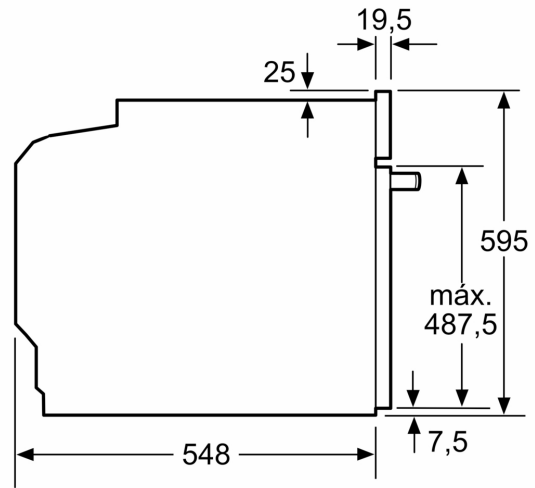

**iQ500, Horno, 60 x 60 cm, Acero inoxidable
HB578GES7**