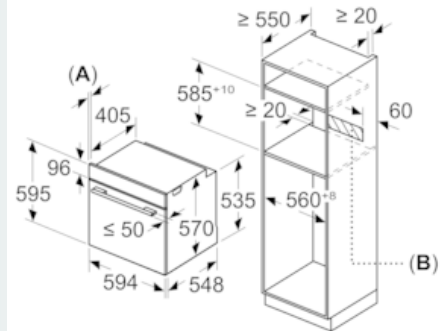

Equipamiento

Datos técnicos

Color del frontal : Acero inoxidable
 Tipo de construcción : Integrable
 Sistema de limpieza : Pirolítico+Hidrolítico
 Dimensiones de instalación necesarias (H x W x D) : 585-595 x 560-568 x 550
 Dimensiones de instalación necesarias (H x W x D) : 595 x 594 x 548
 Medidas del producto embalado (mm) : 675 x 690 x 660
 Material del panel de mandos : Cristal
 Material de la puerta : vidrio
 Peso neto (kg) : 37,155
 Volúmen útil (de la cavidad) : 71
 Metodo de coccion : Aire caliente suave, Función Pizza, Grill de amplia superficie, Hornear, Sólera, Turbogrill, Turbohornear 3D
 Material de la cavidad : Other
 Regulacion de temperatura : Electrónica
 Número de luces interiores : 1
 Certificaciones de homologacion : CE, VDE
 Longitud del cable de alimentación eléctrica (cm) : 120
 Código EAN : 4242003799390
 Número de cavidades - (2010/30/CE) : 1
 Clase de eficiencia energética (2010/30/EC) : A
 Consumo de energía por ciclo convencional (2010/30/EC) : 0,99
 Energy consumption per cycle forced air convection (2010/30/EC) : 0,81
 Índice de eficiencia energética (2010/30/CE) : 95,3
 Potencia de conexión (W) : 3600
 Intensidad corriente eléctrica (A) : 16
 Tensión (V) : 220-240
 Frecuencia (Hz) : 60; 50
 Tipo de clavija : Schuko con conexión a tierra

Equipamiento

- Display LED en color rojo
- Función precalentamiento rápido
- 10 recetas
- Iluminación interior halógena
- Reloj electrónico programable de inicio y paro de cocción
- Dimensiones del aparato (alto x ancho x fondo): 595 mm x 594 mm x 548 mm
- Dimensiones de encastre (alto x ancho x fondo): 585 mm-595 mm x 560 mm-568 mm x 550 mm

iQ300, Horno, 60 x 60 cm, Acero inoxidable HB574AERO

Dibujos acotados

Dimensiones en mm

Montaje con una placa.