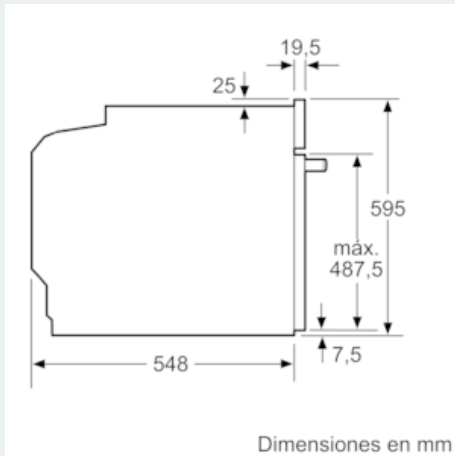

Equipamiento

Datos técnicos

Color del frontal : Acero inoxidable
 Tipo de construcción : Integrable
 Sistema de limpieza : Pirolítico+Hidrolítico
 Dimensiones de instalación necesarias (H x W x D) : 585-595 x 560-568 x 550
 Dimensiones de instalación necesarias (H x W x D) : 595 x 594 x 548
 Medidas del producto embalado (mm) : 675 x 690 x 660
 Material del panel de mandos : Cristal
 Material de la puerta : vidrio
 Peso neto (kg) : 37,155
 Volúmen útil (de la cavidad) : 71
 Metodo de coccion : Aire caliente suave, Función Pizza, Grill de amplia superficie, Hornear, Sólera, Turbogrill, Turbohornear 3D
 Material de la cavidad : Other
 Regulacion de temperatura : Electrónica
 Número de luces interiores : 1
 Certificaciones de homologacion : CE, VDE
 Longitud del cable de alimentación eléctrica (cm) : 120
 Código EAN : 4242003799390
 Número de cavidades - (2010/30/CE) : 1
 Clase de eficiencia energética (2010/30/EC) : A
 Consumo de energía por ciclo convencional (2010/30/EC) : 0,99
 Energy consumption per cycle forced air convection (2010/30/EC) : 0,81
 Índice de eficiencia energética (2010/30/CE) : 95,3
 Potencia de conexión (W) : 3600
 Intensidad corriente eléctrica (A) : 16
 Tensión (V) : 220-240
 Frecuencia (Hz) : 60; 50
 Tipo de clavija : Schuko con conexión a tierra

Equipamiento

- Display LED en color rojo
- Función precalentamiento rápido
- 10 recetas
- Iluminación interior halógena
- Reloj electrónico programable de inicio y paro de cocción
- Dimensiones del aparato (alto x ancho x fondo): 595 mm x 594 mm x 548 mm
- Dimensiones de encastre (alto x ancho x fondo): 585 mm-595 mm x 560 mm-568 mm x 550 mm

iQ300, Horno, 60 x 60 cm, Acero inoxidable HB574AERO

Dibujos acotados

Dimensiones en mm

Montaje con una placa.