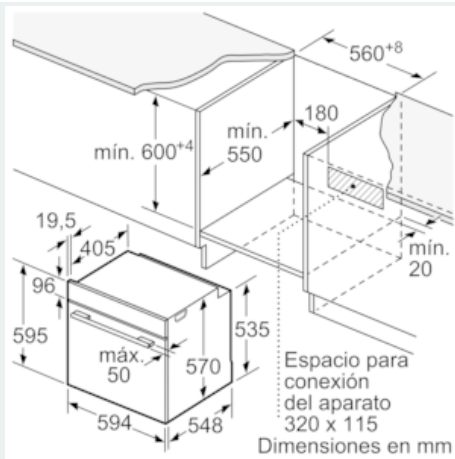

Equipamiento

Datos técnicos

Color del frontal : Acero inoxidable
 Tipo de construcción : Integrable
 Sistema de limpieza : Pirolítico+Hidrolítico
 Dimensiones de instalación necesarias (H x W x D) : 585-595 x 560-568 x 550
 Dimensiones de instalación necesarias (H x W x D) : 595 x 594 x 548
 Medidas del producto embalado (mm) : 675 x 690 x 660
 Material del panel de mandos : Cristal
 Material de la puerta : vidrio
 Peso neto (kg) : 37,155
 Volúmen útil (de la cavidad) : 71
 Metodo de coccion : Aire caliente suave, Función Pizza, Grill de amplia superficie, Hornear, Sólera, Turbogrill, Turbohornear 3D
 Material de la cavidad : Other
 Regulacion de temperatura : Electrónica
 Número de luces interiores : 1
 Certificaciones de homologacion : CE, VDE
 Longitud del cable de alimentación eléctrica (cm) : 120
 Código EAN : 4242003799390
 Número de cavidades - (2010/30/CE) : 1
 Clase de eficiencia energética (2010/30/EC) : A
 Consumo de energía por ciclo convencional (2010/30/EC) : 0,99
 Energy consumption per cycle forced air convection (2010/30/EC) : 0,81
 Índice de eficiencia energética (2010/30/CE) : 95,3
 Potencia de conexión (W) : 3600
 Intensidad corriente eléctrica (A) : 16
 Tensión (V) : 220-240
 Frecuencia (Hz) : 60; 50
 Tipo de clavija : Schuko con conexión a tierra

Equipamiento

- Display LED en color rojo
- Función precalentamiento rápido
- 10 recetas
- Iluminación interior halógena
- Reloj electrónico programable de inicio y paro de cocción
- Dimensiones del aparato (alto x ancho x fondo): 595 mm x 594 mm x 548 mm
- Dimensiones de encastre (alto x ancho x fondo): 585 mm-595 mm x 560 mm-568 mm x 550 mm

iQ300, Horno, 60 x 60 cm, Acero inoxidable HB574AERO

Dibujos acotados

Dimensiones en mm

Montaje con una placa.