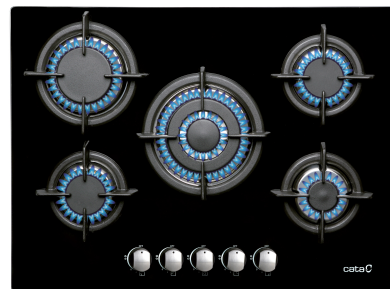

L 7005 CI BK

REFERENCIA 08046410 - L 7005 CI BK - EAN 8422248081962

DESCRIPCIÓN

Encimera Cristal Gas con acabado en cristal negro. Con 5 zonas de cocción con quemador y parrillas de hierro fundido, autoencendido y válvula de seguridad. Encimera Multigas preparada para Gas Natural (G-20), con accesorios para fácil acoplamiento a Gas Butano (G-30).

CARACTERÍSTICAS

Cristal	✓
Sistema de anclaje	Pletinas fijación
Anchura del aparato mm	700
Profundidad del aparato mm	510
Altura del aparato mm	100
Anchura del hueco mm	552
Profundidad del hueco mm	470
nº de quemadores	5
Encendido eléctrico integrado en mando	✓
Válvula seguridad	✓
Parrillas / Quemadores hierro fundido	✓
Preparada para gas natural	✓
Inyectores de gas butano incluidos como accesorios	✓
Triple Corona	1 x 3,5kW
Rápido	1 x 3kW
Semi-rápido	2 x 1,75kW
Auxiliar	1 x 1kW
Potencia del aparato (kW)	10,9 kW