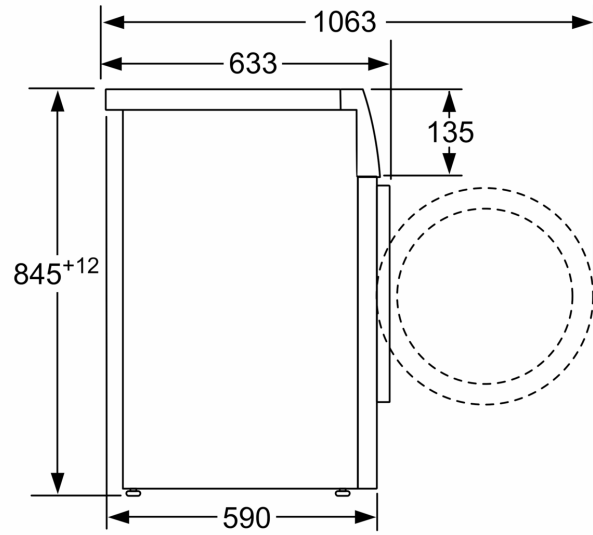

Clase de eficiencia energética: A
 Ponderación de consumo de energía en kWh por 100 ciclos de lavado del programa eco 40-60: 46 kWh
 Capacidad máxima: 8.0 kg
 Consumo de agua programa ECO por ciclo:47 l
 Duración del programa eco 40-60 en horas y minutos a capacidad nominal:3:33 h
 Eficiencia de centrifugado programa ECO 40-60°C:B
 Clase de nivel de ruido: A
 Nivel de ruido: 71 dB(A) re 1 pW
 Tipo de construcción: Libre instalación
 Dimensiones del aparato: alto x ancho x fondo (sin puerta): 848 x 598 x 590 mm
 Peso neto: 70.5 kg
 Potencia:2300 W
 Intensidad corriente eléctrica: 10 A
 Tensión: 220-240 V
 Frecuencia: 50 Hz
 Longitud del cable de alimentación eléctrica: 160.0 cm
 Apertura de la puerta: Izquierda
 Ruedas de desplazamiento: No
 Código EAN: 4242005363223
 Tipo de instalación: Libre instalación

**Serie 4, Lavadora de carga frontal, 8
kg, 1400 r.p.m.
WAN28286ES**

Dimensiones en mm

Dimensiones en mm