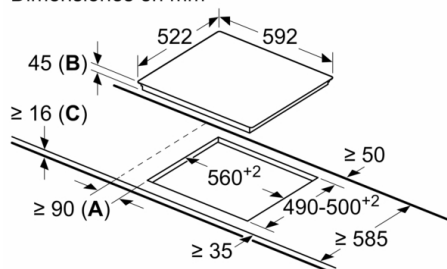

Anchura del producto : 592 mm

Dimensiones de instalación necesarias (H x W x D) : 45 x 592 x 522 mm

Medidas del producto embalado : 100 x 750 x 590 mm

Peso neto : 7,8 kg

Peso bruto : 8,5 kg

Indicador de calor residual : Separado

## **Serie | 4, Placa vitrocerámica, 60 cm, negro PKK631BB8E**

### **La placa vitrocerámica con una electrónica que facilita su uso.**

---

- 60 cm: espacio para 3 recipientes.
- TouchControl +/- (EasyTouch)
- 17 niveles de cocción para adaptar la potencia con mayor precisión
- Indicador de calor residual en 2 niveles (H/h)
- Bloqueo de seguridad para niños automático o manual
- Desconexión automática de seguridad de la placa
- Terminación bisel delantero
- Dimensiones del aparato (A l x An x F mm): 45 x 592 x 522
- Dimensiones de encastre (ancho x fondo x alto mm.): 560 x 490 x 45
- Potencia máxima: 5700 W

## Serie | 4, Placa vitrocerámica, 60 cm, negro PKK631BB8E

Dimensiones en mm

- A:** Distancia mínima entre la abertura de la placa y la pared.
- B:** Profundidad de inserción
- C:** Con horno empotrado por debajo, mín. 20, quizás más; ver requisitos dimensionales para el horno.