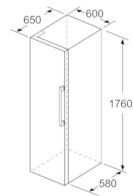

Serie | 4, Frigorífico de libre instalación, 176 x 60 cm, Inox-look KSV33VLEP

	a	b	c	d	e	f
KSW36, GSD36	187					
KSV36, KSF36, GSN36, GSV36	186					
KSV33, GSN33, GSV33	176	60	65	58	60	119,5
KSV29, GSN29, GSV29	161					
GSV24	146					
GSN51	161					
GSN54	176	70	78	70	70	142
GSN58	191					

Dimensiones en cm

Dimensiones en mm