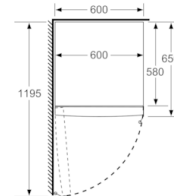

Serie | 4, Frigorífico de libre instalación, 176 x 60 cm, Inox-look KSV33VLEP

	a	b	c	d	e	f
KSW36, GSD36	187					
KSV36, KSF36, GSN36, GSV36	186					
KSV33, GSN33, GSV33	176	60	65	58	60	119,5
KSV29, GSN29, GSV29	161					
GSV24	146					
GSN51	161					
GSN54	176	70	78	70	70	142
GSN58	191					

Dimensiones en cm

Dimensiones en mm