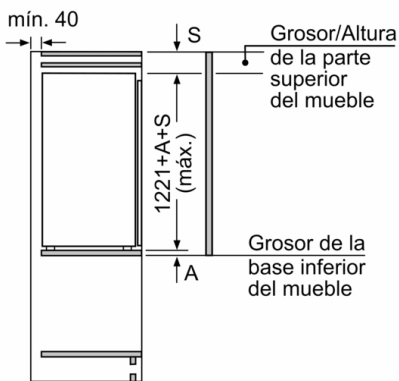

Serie | 4, Frigorífico integrable, 122.5 x 56 cm, Puerta fija KIR41VFE0

Dimensiones en mm

Dimensiones en mm