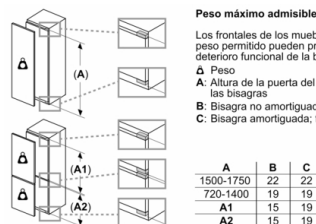

Dimensiones en mm

Dimensiones del espacio recomendadas para instalación de puerta fija

	F	R	X
16-19	0-3	2,5	
	20	0-1	3
21	2-3	2,5	
	21	0-1	3
22	2-3	2,5	
	22	0	4
		1	3,5
		2-3	3

Deben respetarse las medidas de los espacios recomendadas en la tabla para garantizar una apertura sin colisiones de la puerta del aparato y evitar que se dañen los muebles de cocina.

Peso máximo admisible de los frontales del mueble