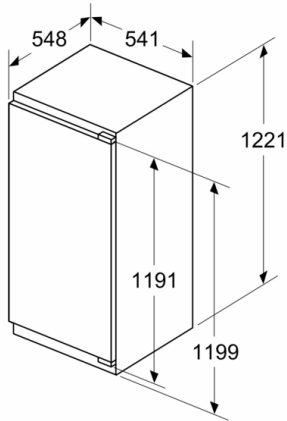

Serie | 4, Frigorífico integrable, 122.5 x 56 cm, Puerta fija KIR41VFE0

Dimensiones en mm

Dimensiones en mm