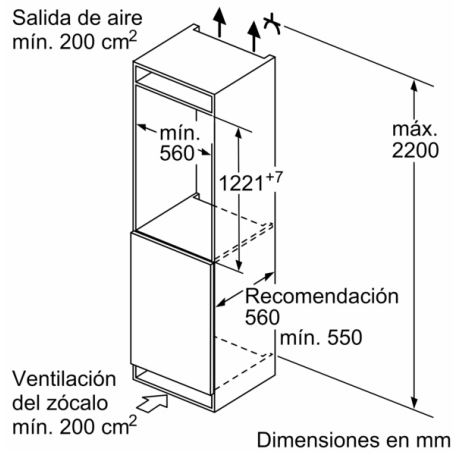

Serie | 4, Frigorífico integrable, 122.5 x 56 cm, Puerta fija KIR41VFE0

Dimensiones en mm

Dimensiones en mm