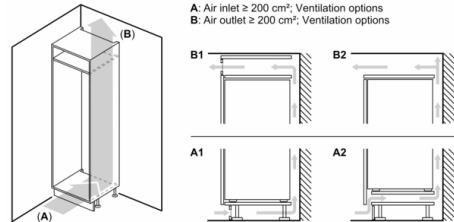

Serie | 4, Frigorífico integrable, 122.5 x 56 cm, Puerta fija KIR41VFE0

Dimensiones en mm

Dimensiones en mm

Dimensiones en mm

Dimensiones del espacio recomendadas para instalación de puerta fija

	F	R	X
16-19	0-3	2,5	
	20	0-1	3
21	2-3	2,5	
	21	0-1	3
22	2-3	2,5	
	22	0	4
		1	3,5
		2-3	3

Deben respetarse las medidas de los espacios recomendadas en la tabla para garantizar una apertura sin colisiones de la puerta del aparato y evitar que se dañen los muebles de cocina.

Peso máximo admisible de los frontales del mueble

	A	B	C
1500-1750	22	22	
720-1400	19	19	
A1	15	19	
A2	15	19