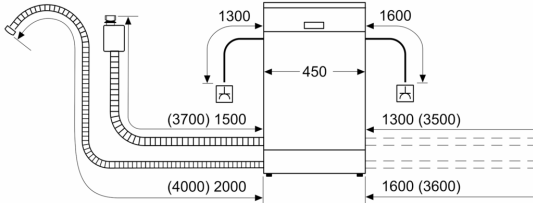

### Datos técnicos

Clase de eficiencia energética: .....	D
Consumo de energía por 100 ciclos programa ECO: .....	67 kWh
Nº máx. servicios: .....	10
Consumo de agua programa ECO por ciclo: .....	6.7 l
Duración del programa: .....	4:16 h
Nivel de ruido: .....	45 dB(A) re 1 pW
Clase de nivel de ruido: .....	C
Tipo de construcción: .....	Libre instalación
Altura de la encimera extraíble: .....	30 mm
Dimensiones del aparato: .....	845 x 450 x 600 mm
Fondo con puerta abierta a 90 grados: .....	1155 mm
Patas regulables: .....	Sí
Ajuste máximo de las patas: .....	20 mm
Zócalo regulable: .....	No
Peso neto: .....	41.6 kg
Peso bruto: .....	42.8 kg
Potencia: .....	2400 W
Intensidad corriente eléctrica: .....	10 A
Tensión: .....	220-240 V
Frecuencia: .....	50; 60 Hz
Longitud del cable de alimentación eléctrica: .....	175.0 cm
Tipo de enchufe: .....	Schuko a tierra
Longitud del manguito de entrada: .....	165 cm
Longitud del manguito de salida: .....	205 cm
Código EAN: .....	4242005424115
Tipo de instalación: . Libre instalación con posibilidad de instalación bajo encimera	

## Serie 4, Lavavajillas de libre instalación, 45 cm, Blanco SPS4EMW61E

dimensiones en mm

⏏ enchufe  
( ) valores con juego de prolongación