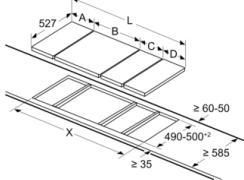

Serie | 6, Placa dominó, 30 cm, negro PKF375FP2E