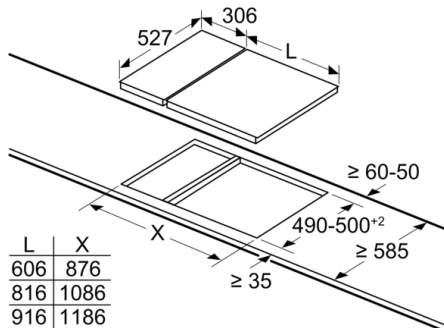

Serie | 6, Placa dominó, 30 cm, negro PKF375FP2E

Dimensiones en mm
Posibilidades de combinación de encimeras dominó con las correspondientes dimensiones de los aparatos y los huecos

Tipo de anchura:
Anchura del aparato:

	A	B	C	D	L	X
2x30	306	306	-	-	612	576
1x30, 1x40	306	396	-	-	702	666
1x30, 1x60	306	606	-	-	912	876
1x30, 1x70*	306	710	-	-	1016	980
1x30, 1x80	306	816	-	-	1122	1086
1x30, 1x90	306	916	-	-	1222	1186
2x40	396	396	-	-	792	756
1x40, 1x60	396	606	-	-	1002	966
1x40, 1x70*	396	710	-	-	1106	1070
1x40, 1x80	396	816	-	-	1212	1176
1x40, 1x90	396	916	-	-	1312	1276
3x30	306	306	306	-	918	882
2x30, 1x40	306	306	396	-	1008	972
2x30, 1x60	306	306	606	-	1218	1182
2x30, 1x70*	306	306	710	-	1322	1286
2x30, 1x80	306	306	816	-	1428	1392
2x30, 1x90	306	306	916	-	1528	1492
1x30, 2x40	306	396	396	-	1098	1062
1x30, 1x40, 1x60	306	396	606	-	1308	1272
1x30, 1x40, 1x70*	306	396	710	-	1412	1376
1x30, 1x40, 1x80	306	396	816	-	1518	1482
1x30, 1x40, 1x90	306	396	916	-	1618	1582
2x40, 1x60	396	396	606	-	1398	1362
4x30	306	306	306	306	1224	1188

measurements in mm

When installing a Domino unit right next to a hob, an assembly kit (HEZ394301) is required.

measurements in mm

Assembly kit (HEZ394301) for Domino