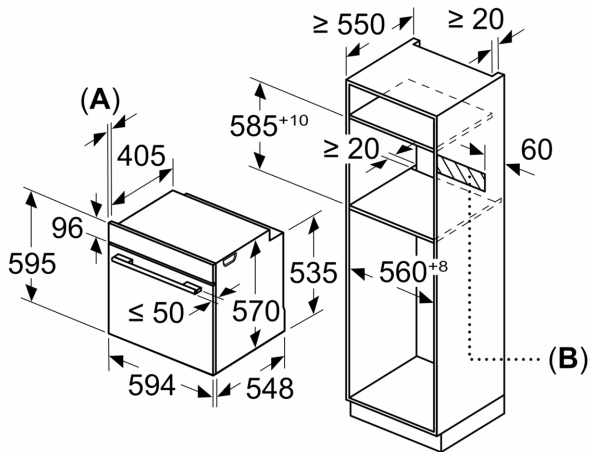

Información técnica

- Longitud del cable de conexión: 120 cm
- Tensión nominal: 220 - 240 V
- Potencia total a red eléctrica: 3.6 kw

Medidas

- Dimensiones del aparato (alto x ancho x fondo): 595 mm x 594 mm x 548 mm
- Dimensiones de encastre (alto x ancho x fondo): 585 mm-595 mm x 560 mm-568 mm x 550 mm
- Consultar y respetar las dimensiones de encastre facilitadas en el manual de instalación
- BE54

Serie 6, Horno, 60 x 60 cm, Acero inoxidable
HBG579ES3

Dimensiones en mm

A: 19,5 mm
B: Espacio para la conexión del aparato
 320 x 115 mm

Montaje con una placa.