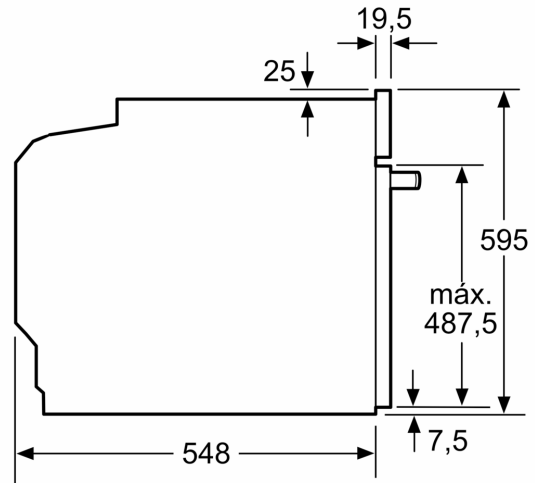

Tipo de construcción: Integrable
 Sistema de limpieza: Pirolítico y Asistente de limpieza con agua
 Dimensiones de instalación necesarias (H x W x D): 585-595 x 560-568 x 550 mm
 Dimensiones (Alto x Ancho x Fondo): 595x594x548 mm
 Medidas del producto embalado: 675 x 660 x 690 mm
 Material del panel de mandos: Metallic
 Material de la puerta: vidrio
 Peso neto: 36.9 kg
 Volúmen útil (de la cavidad): 71 l
 Regulacion de temperatura: Electrónica
 Número de luces interiores: 1
 Longitud del cable de alimentación eléctrica: 120.0 cm
 Código EAN: 4242005465187
 Número de cavidades - (2010/30/CE): 1
 Clase de eficiencia energética: A+
 Consumo de energía por ciclo convencional (2010/30/EC): 0.94 kWh/cycle
 Energy consumption per cycle forced air convection (2010/30/EC): 69 kWh/cycle
 Índice de eficiencia energética (2010/30/CE): 81.2 %
 Potencia: 3600 W
 Intensidad corriente eléctrica: 16 A
 Tensión: 220-240 V
 Frecuencia: 50; 60 Hz
 Tipo de enchufe: Schuko a tierra
 Accesorios incluidos: . 1 x Parrilla profesional, 1 x Bandeja universal, 1 x Bandeja de cocción Air Fry

Información técnica

- Longitud del cable de conexión: 120 cm
- Tensión nominal: 220 - 240 V
- Potencia total a red eléctrica: 3.6 kw

Medidas

- Dimensiones del aparato (alto x ancho x fondo): 595 mm x 594 mm x 548 mm
- Dimensiones de encastre (alto x ancho x fondo): 585 mm-595 mm x 560 mm-568 mm x 550 mm
- Consultar y respetar las dimensiones de encastre facilitadas en el manual de instalación
- BE54

Serie 6, Horno, 60 x 60 cm, Acero inoxidable
HBG579ES3

Dimensiones en mm

A: 19,5 mm
B: Espacio para la conexión del aparato
 320 x 115 mm

Montaje con una placa.