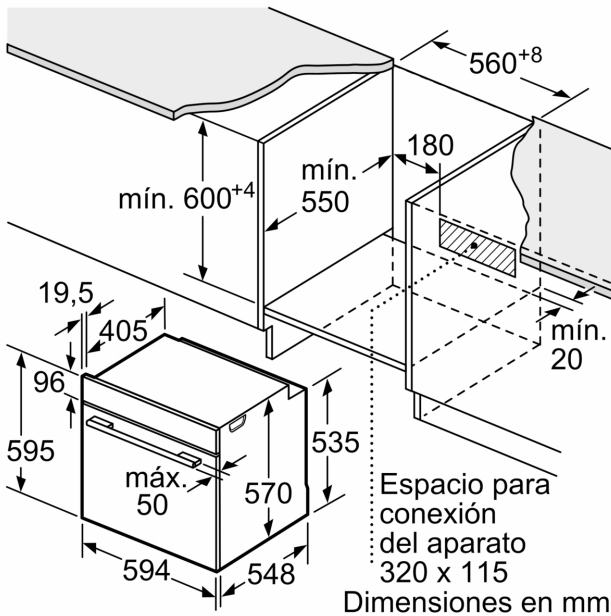

Tipo de construcción: Integrable
 Sistema de limpieza: Pirolítico y Asistente de limpieza con agua
 Dimensiones de instalación necesarias (H x W x D): 585-595 x 560-568 x 550 mm
 Dimensiones (Alto x Ancho x Fondo): 595x594x548 mm
 Medidas del producto embalado: 675 x 660 x 690 mm
 Material del panel de mandos: Metallic
 Material de la puerta: vidrio
 Peso neto: 36.9 kg
 Volúmen útil (de la cavidad): 71 l
 Regulacion de temperatura: Electrónica
 Número de luces interiores: 1
 Longitud del cable de alimentación eléctrica: 120.0 cm
 Código EAN: 4242005465187
 Número de cavidades - (2010/30/CE): 1
 Clase de eficiencia energética: A+
 Consumo de energía por ciclo convencional (2010/30/EC): 0.94 kWh/cycle
 Energy consumption per cycle forced air convection (2010/30/EC): 69 kWh/cycle
 Índice de eficiencia energética (2010/30/CE): 81.2 %
 Potencia: 3600 W
 Intensidad corriente eléctrica: 16 A
 Tensión: 220-240 V
 Frecuencia: 50; 60 Hz
 Tipo de enchufe: Schuko a tierra
 Accesorios incluidos: . 1 x Parrilla profesional, 1 x Bandeja universal, 1 x Bandeja de cocción Air Fry

Información técnica

- Longitud del cable de conexión: 120 cm
- Tensión nominal: 220 - 240 V
- Potencia total a red eléctrica: 3.6 kw

Medidas

- Dimensiones del aparato (alto x ancho x fondo): 595 mm x 594 mm x 548 mm
- Dimensiones de encastre (alto x ancho x fondo): 585 mm-595 mm x 560 mm-568 mm x 550 mm
- Consultar y respetar las dimensiones de encastre facilitadas en el manual de instalación
- BE54

Serie 6, Horno, 60 x 60 cm, Acero inoxidable
HBG579ES3

Dimensiones en mm

A: 19,5 mm
B: Espacio para la conexión del aparato
 320 x 115 mm

Montaje con una placa.