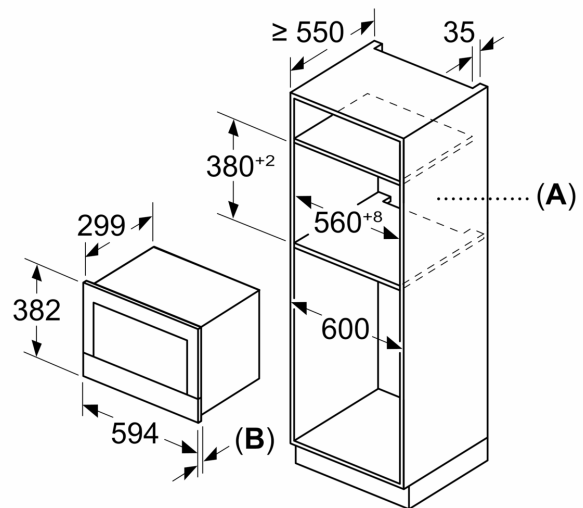

### **Medidas**

- Dimensiones del aparato (alto x ancho x fondo): 382 mm x 594 mm x 318 mm
- Dimensiones de encastre (alto x ancho x fondo): 362 mm-382 mm x 560 mm-568 mm x 300 mm
- Consultar y respetar las dimensiones de encastre facilitadas en el manual de instalación
- OE

**Serie 8, Microondas integrable,  
Negro  
BER7321B1**

Dimensiones en mm

**A:** Pared trasera abierta  
**B:** 19,5 mm

Dimensiones en mm

**A:** Pared trasera abierta  
**B:** 19,5 mm

Dimensiones en mm

**A:** Saliente superior:  
Hueco 362: 6 mm  
Hueco 365: 3 mm  
**B:** Saliente inferior: 14 mm