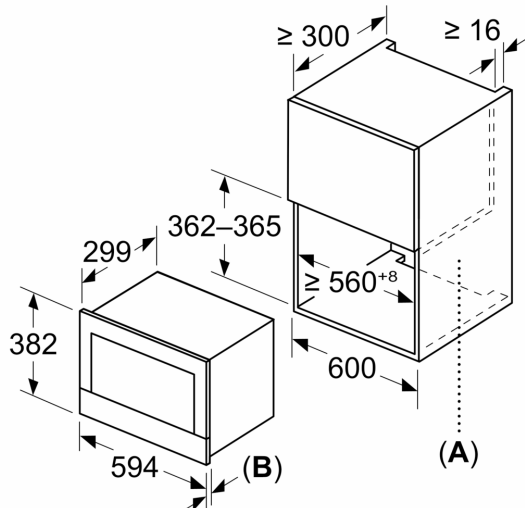

**Serie 8, Microondas integrable,
Negro
BER7321B1**

Dimensiones en mm

A: Pared trasera abierta
B: 19,5 mm

Dimensiones en mm