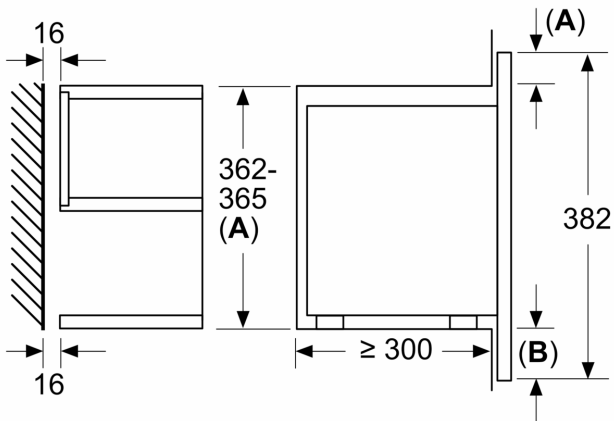

### **Información técnica**

- Longitud del cable de conexión: 175 cm
- Potencia total a red eléctrica: 1.99 kw
- Tensión nominal: 220 - 240 V
- 60 cm de ancho

### **Medidas**

- Dimensiones del aparato (alto x ancho x fondo): 382 mm x 594 mm x 318 mm
- Dimensiones de encastre (alto x ancho x fondo): 362 mm-382 mm x 560 mm-568 mm x 300 mm
- Consultar y respetar las dimensiones de encastre facilitadas en el manual de instalación
- OE

**Serie 8, Microondas integrable,  
Negro  
BER7321B1**

Dimensiones en mm

**A:** Pared trasera abierta  
**B:** 19,5 mm

Dimensiones en mm

**A:** Pared trasera abierta  
**B:** 19,5 mm

Dimensiones en mm

**A:** Saliente superior:  
Hueco 362: 6 mm  
Hueco 365: 3 mm  
**B:** Saliente inferior: 14 mm