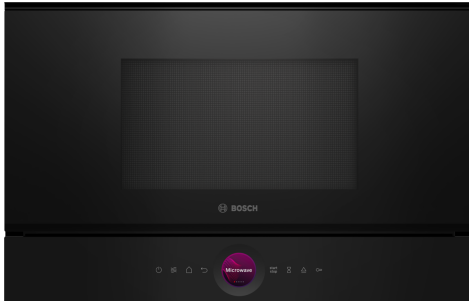

**Serie 8, Microondas integrable,  
Negro  
BER7321B1**

1 x Parrilla, 1 x Plato de cristal

HEZ6TCC0 Libro de cocina  
HEZG9AS00S Adaptador

**El microondas compacto de 38cm.  
Tecnología Inverter: potencia constante de  
microondas para calentar los alimentos de  
forma gradual. Función Microondas Boost:  
calentamiento rápido y sencillo.**

- **Anillo de control digital:** la manera más fácil e innovadora de seleccionar los ajustes del horno.
- **Pantalla táctil TFT:** fácil control gracias al display TFT touch y las funciones táctiles.
- **Recetas Gourmet:** hasta 10 recetas pre-programadas. Selecciona solo el tipo de alimento y peso, y disfruta. Resultados perfectos.
- **Cavidad embutida de acero inoxidable que facilita su limpieza interior.**
- **Asistente de limpieza con agua**

Función adicional: ..... Función Grill  
 Tipo de control: ..... Electrónica  
 Dimensiones (Alto x Ancho x Fondo): ..... 382 x 594 x 318 mm  
 Dimensiones cavidad (alto, ancho, fondo): ..... 230 x 350 x 270 mm  
 Longitud del cable de alimentación eléctrica: ..... 175.0 cm  
 Peso neto: ..... 18.5 kg  
 Peso bruto: ..... 20.4 kg  
 Código EAN: ..... 4242005319565  
 Máxima potencia: ..... 900 W  
 Potencia: ..... 1990 W  
 Intensidad corriente eléctrica: ..... 10 A  
 Tensión: ..... 220-240 V  
 Frecuencia: ..... 50; 60 Hz  
 Tipo de enchufe: ..... Schuko a tierra  
 Accesorios incluidos: ..... 1 x Parrilla, 1 x Plato de cristal

## **Serie 8, Microondas integrable, Negro BER7321B1**

**El microondas compacto de 38cm.  
Tecnología Inverter: potencia constante de  
microondas para calentar los alimentos de  
forma gradual. Función Microondas Boost:  
calentamiento rápido y sencillo.**