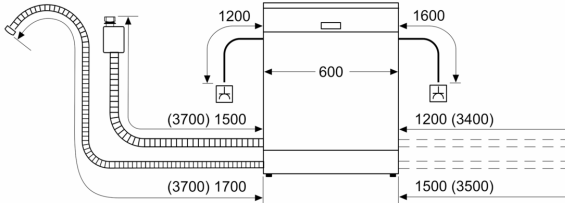

Datos técnicos

Clase de eficiencia energética: D
 Consumo de energía por 100 ciclos programa ECO: 84 kWh
 Nº máx. servicios: 13
 Consumo de agua programa ECO por ciclo:9.0 l
 Duración del programa: 4:30 h
 Nivel de ruido:42 dB(A) re 1 pW
 Clase de nivel de ruido: B
 Tipo de construcción: Libre instalación
 Altura de la encimera extraíble: 30 mm
 Dimensiones del aparato: 845 x 600 x 600 mm
 Fondo con puerta abierta a 90 grados:1155 mm
 Patas regulables: Sí
 Ajuste máximo de las patas: 20 mm
 Zócalo regulable: No
 Peso neto: 46.1 kg
 Peso bruto:47.6 kg
 Potencia:2400 W
 Intensidad corriente eléctrica: 10 A
 Tensión: 220-240 V
 Frecuencia: 50; 60 Hz
 Longitud del cable de alimentación eléctrica: 175.0 cm
 Tipo de enchufe: Schuko a tierra
 Longitud del manguito de entrada: 165 cm
 Longitud del manguito de salida: 190 cm
 Código EAN: 4242005414079
 Tipo de instalación: . Libre instalación con posibilidad de instalación bajo encimera

dimensiones en mm

⏏ enchufe
() valores con juego de prolongación