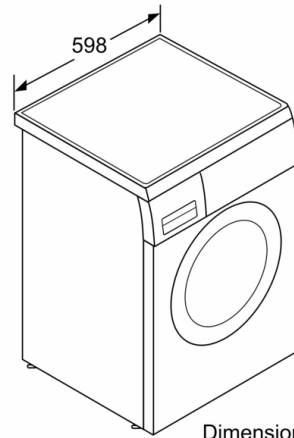

Tipo de construcción: Independiente

Altura de la encimera extraíble: 25 mm

Dimensiones del aparato: alto x ancho x fondo (sin puerta): 845 x 598 x 599 mm

Peso neto: 72,5 kg

Potencia de conexión: 2300 W

Intensidad corriente eléctrica: 10 A

* Los valores son redondeados

**Serie 6, Lavadora de carga frontal, 8 kg,
1400 r.p.m.
WUU28T63ES**

Dimensiones en mm

Dimensiones en mm