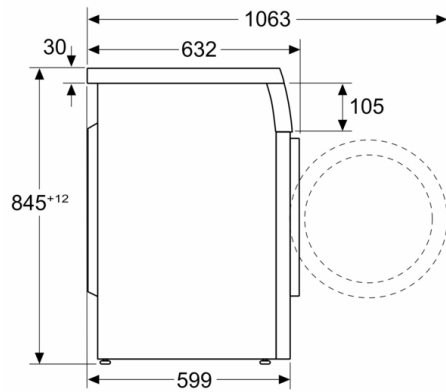

Tipo de construcción: Independiente

Altura de la encimera extraíble: 25 mm

Dimensiones del aparato: alto x ancho x fondo (sin puerta): 845 x 598 x 599 mm

Peso neto: 72,5 kg

Potencia de conexión: 2300 W

Intensidad corriente eléctrica: 10 A

Tensión: 220-240 V

Frecuencia: 50 Hz

Longitud del cable de alimentación eléctrica: 160 cm

Bisagra de la puerta: Izquierda

Ruedas de desplazamiento: No

Código EAN: 4242005348947

Tipo de instalación: Encastrable bajo encimera

* Los valores son redondeados

**Serie 6, Lavadora de carga frontal, 8 kg,
1400 r.p.m.
WUU28T63ES**

Dimensiones en mm

Dimensiones en mm