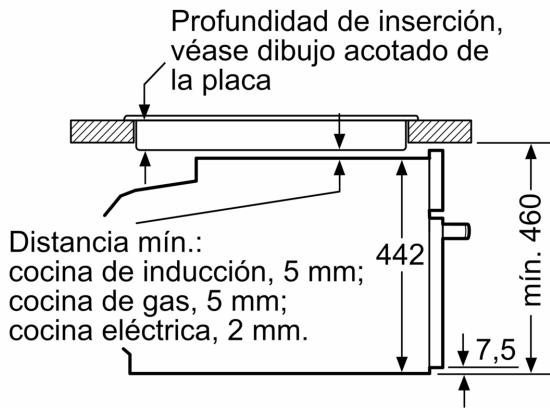

Medidas

- Dimensiones del aparato (alto x ancho x fondo): 455 mm x 594 mm x 548 mm
- Dimensiones de encastre (alto x ancho x fondo): 450 mm-455 mm x 560 mm-568 mm x 550 mm
- Consultar y respetar las dimensiones de encastre facilitadas en el

**Serie 8, Horno compacto, 60 x 45 cm,
Negro
CBG7341B1**

Instalar dos aparatos uno encima de otro
Circulación de aire

A: Entrada de aire $\geq 200 \text{ cm}^2$

Dimensiones en mm

Montaje con una placa.

Dimensiones en mm

Si se instala el aparato compacto debajo de una placa, se debe respetar el siguiente grosor de encimera (incl., dado el caso, la estructura de soporte).

Tipo de placa	Mín. grosor de la encimera	
	saliente	a nivel
Placa de inducción	42 mm	43 mm
Placa de inducción de superficie completa	52 mm	53 mm
Cocina de gas	32 mm	43 mm
Cocina eléctrica	32 mm	35 mm