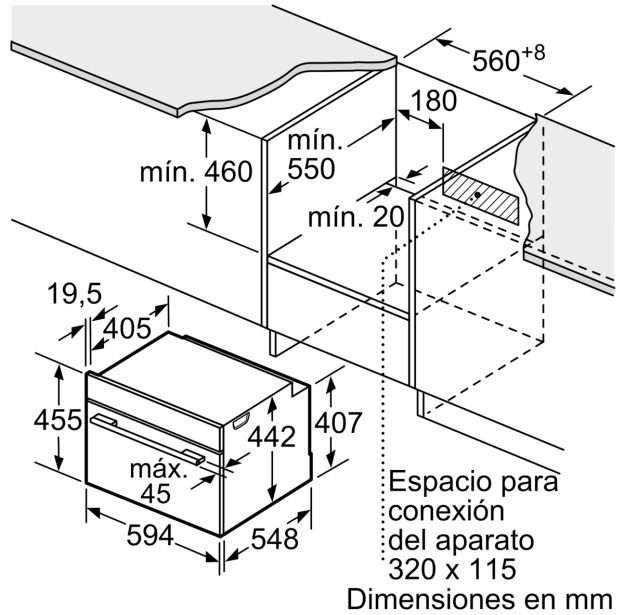

**Serie 8, Horno compacto, 60 x 45 cm,
Negro
CBG7341B1**

Instalar dos aparatos uno encima de otro
Circulación de aire

A: Entrada de aire $\geq 200 \text{ cm}^2$

Dimensiones en mm