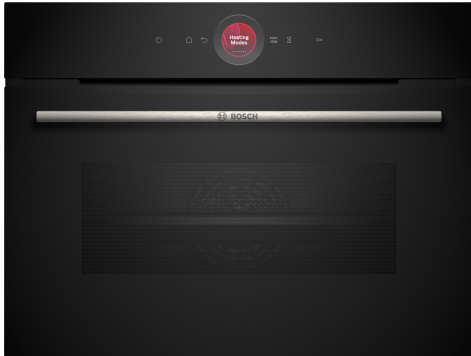

**Serie 8, Horno compacto, 60 x 45 cm,
Negro
CBG7341B1**

1 x Parrilla profesional, 1 x Bandeja universal

HEZ327000 Piedra Pizza, HEZ32WA00 Termosonda inalámbrica, HEZ530000 2 Bandejas twin, HEZ531010 :, HEZ532010 Bandeja con antiadherente cerámico, HEZ538000 rail telescópico intercambiable en altura, HEZ617000 Bandeja horno pizza 35 cm, HEZ629070 Bandeja AirFry & grill, HEZ631070 Bandeja plana horno 455 x 375 x 29 mm, HEZ632070 Bandeja universal horno 455 x 375 x 38mm, HEZ634000 Parrilla cromada 455 x 375 x 30 mm, HEZ636000 Bandeja de vidrio, HEZ638000 1rail intercambiable altura, no pyro, HEZ660050 Accessory, HEZ660060 Embellecedor ocultar balda mueble, HEZ664000 Parrilla para hornos de vapor, HEZ915003 Fuente asados de cristal con tapa 5,4 L., HEZG0AS00 Cable de conexión 3m

Horno compacto con display TFT touch control, disfruta de todas las grandes prestaciones con un espacio más reducido... Home Connect para el control a través de dispositivos móviles.

- **Pantalla táctil TFT:** fácil control gracias al display TFT touch y las funciones táctiles.
- **Anillo de control digital:** la manera más fácil e innovadora de seleccionar los ajustes del horno.
- **Asistente del horno con control por voz:** selecciona fácilmente el programa adecuado.
- **La desconexión automática detiene automáticamente la cocción cuando el plato está listo.**
- **Home Connect con control y supervisión remotos: descubre todo el potencial de tu horno inteligente.**