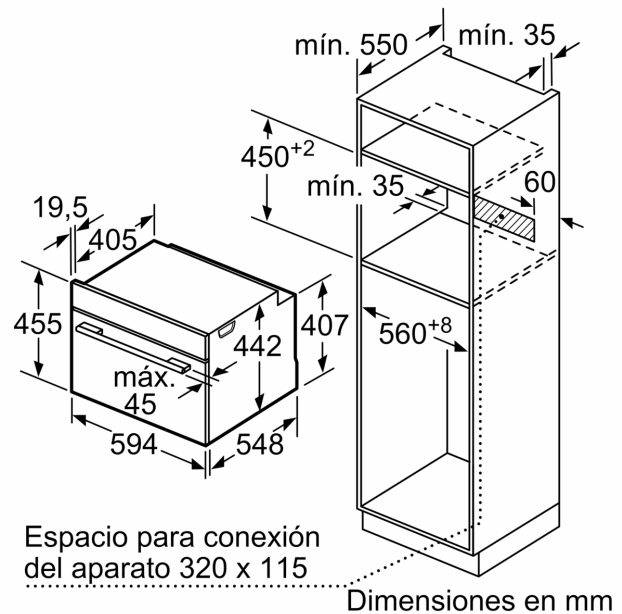

Medidas

- Dimensiones del aparato (alto x ancho x fondo): 455 mm x 594 mm x 548 mm
- Dimensiones de encastre (alto x ancho x fondo): 450 mm-455 mm x 560 mm-568 mm x 550 mm
- Consultar y respetar las dimensiones de encastre facilitadas en el

**Serie 8, Horno compacto, 60 x 45 cm,
Negro
CBG7341B1**

Instalar dos aparatos uno encima de otro
Circulación de aire

A: Entrada de aire $\geq 200 \text{ cm}^2$

Dimensiones en mm

Montaje con una placa.

Dimensiones en mm