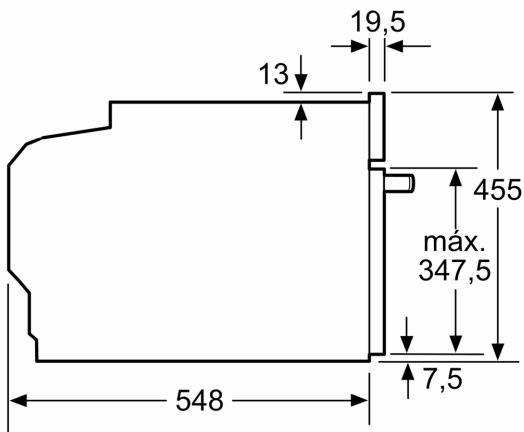

Medidas

- Dimensiones del aparato (alto x ancho x fondo): 455 mm x 594 mm x 548 mm
- Dimensiones de encastre (alto x ancho x fondo): 450 mm-455 mm x 560 mm-568 mm x 550 mm
- Consultar y respetar las dimensiones de encastre facilitadas en el

**Serie 8, Horno compacto, 60 x 45 cm,
Negro
CBG7341B1**

Instalar dos aparatos uno encima de otro
Circulación de aire

A: Entrada de aire $\geq 200 \text{ cm}^2$

Dimensiones en mm

Montaje con una placa.

Dimensiones en mm