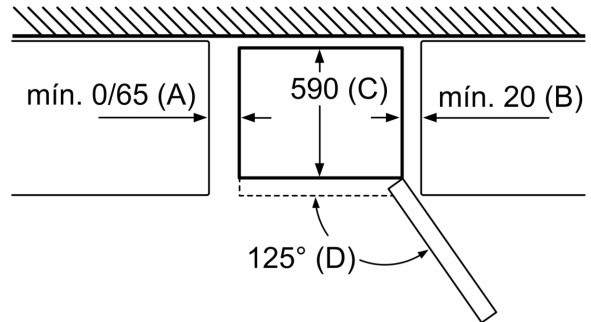

Datos técnicos

Clase de eficiencia energética: D
Promedio anual de consumo de energía (kWh/año):	.. 207 kWh/annum
Volumen neto del congelador: 108 l
Volumen neto del frigorífico: 330 l
Nivel de ruido: 36 dB(A) re 1 pW
Clase de nivel de ruido: C
Tipo de construcción: Libre instalación
Opción puerta panelable: No es posible
Altura: 2030 mm
Anchura: 700 mm
Fondo del aparato sin tirador: 670 mm
Peso neto: 85.9 kg
Intensidad corriente eléctrica: 10 A
Apertura de la puerta: A la derecha reversible
Tensión: 220-240 V
Frecuencia: 50 Hz
Longitud del cable de alimentación eléctrica: 240.0 cm
Nº de motocompresores: 1
Nº de sistemas de frío independientes: 2
Ventilador interior sección frigorífico: No
Puerta reversible: Si
Nº de bandejas regulables en el frigorífico: 4
Estantes para botellas: Si
Sistema No frost: Frigorífico y congelador
Tipo de instalación: Libre instalación

Serie 4, Frigorífico combinado de libre instalación, 203 x 70 cm, Blanco KGN49XWDP

Nombre del aparato	a	b	c	d	e	f	g	h
KGN 46 (Tirador externo)	1860	700	670	590	740	1310	710	12
KGN 46 (Tirador integrado)	1860	700	670	590	710	1310	670	12
KGN 49 (Tirador externo)	2030	700	670	590	740	1310	710	12
KGN 49 (Tirador integrado)	2030	700	670 <td 590	710	1310	670	12	

Descripción

- a) Altura
- b) Anchura
- c) Profundidad con la puerta cerrada y sin tirador
- d) Profundidad del armario
- e) Anchura con la puerta abierta a 90°
- f) Profundidad con la puerta abierta y sin tirador
- g) Profundidad con la puerta cerrada y con tirador
- h) Distancia para el montaje en un nicho o un armario empotrado

Dimensiones en mm

Nombre del aparato	A	B	C	D
KGN33, 36, 39, 46, 49	0/65	20	590	125
KGF39, 49	0/65	20	590	125

Dimensión A:
 en modelos con tirador vertical integrado, se requiere una distancia mínima de 65 mm para una apertura sencilla.