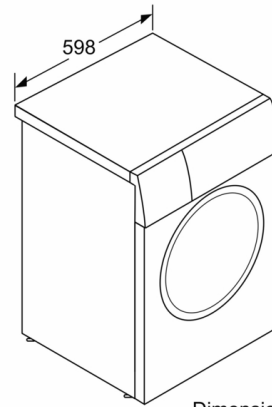

Datos técnicos

Clase de eficiencia energética: A
Ponderación de consumo de energía en kWh por 100 ciclos de lavado del programa eco 40-60: 49 kWh
Capacidad máxima en kg: 9,0 kg
Consumo de agua del programa eco en litros por ciclo: 50 l
Duración del programa eco 40-60 en horas y minutos a capacidad nominal: 3:48 h
Eficiencia de centrifugado-secado del programa eco 40-60: B
Clase de emisiones de ruido aéreo: A
Emisiones de ruido aéreo: 71 dB(A) re 1 pW
Tipo de construcción: Independiente
Altura de la encimera extraíble: -2 mm
Dimensiones del aparato: alto x ancho x fondo (sin puerta): 848 x 598 x 590 mm
Peso neto: 72,5 kg
Potencia de conexión: 2300 W
Intensidad corriente eléctrica: 10 A
Tensión: 220-240 V
Frecuencia: 50-60 Hz
Longitud del cable de alimentación eléctrica: 160 cm
Bisagra de la puerta: Izquierda
Ruedas de desplazamiento: No
Código EAN: 4242005387199
Tipo de instalación: Libre instalación

**Serie 6, Lavadora de carga frontal, 9 kg,
1200 r.p.m., Acero inoxidable
WGG14Z0XES**

Dimensiones en mm

Dimensiones en mm