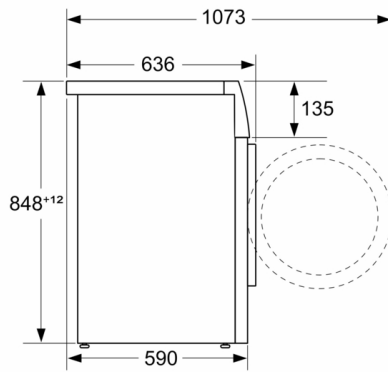

Datos técnicos

Clase de eficiencia energética: A
Ponderación de consumo de energía en kWh por 100 ciclos de lavado del programa eco 40-60: 49 kWh
Capacidad máxima en kg: 9,0 kg
Consumo de agua del programa eco en litros por ciclo: 50 l
Duración del programa eco 40-60 en horas y minutos a capacidad nominal: 3:48 h
Eficiencia de centrifugado-secado del programa eco 40-60: B
Clase de emisiones de ruido aéreo: A
Emisiones de ruido aéreo: 71 dB(A) re 1 pW
Tipo de construcción: Independiente
Altura de la encimera extraíble: -2 mm
Dimensiones del aparato: alto x ancho x fondo (sin puerta): 848 x 598 x 590 mm
Peso neto: 72,5 kg
Potencia de conexión: 2300 W
Intensidad corriente eléctrica: 10 A
Tensión: 220-240 V
Frecuencia: 50-60 Hz
Longitud del cable de alimentación eléctrica: 160 cm
Bisagra de la puerta: Izquierda
Ruedas de desplazamiento: No
Código EAN: 4242005387199
Tipo de instalación: Libre instalación

**Serie 6, Lavadora de carga frontal, 9 kg,
1200 r.p.m., Acero inoxidable
WGG14Z0XES**

Dimensiones en mm

Dimensiones en mm