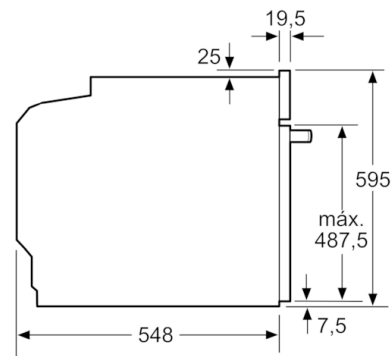

**Datos técnicos**

Color del frontal :	Acero inoxidable
Tipo de construcción :	Integrable
Sistema de limpieza :	No
Dimensiones de instalación necesarias (H x W x D) :	585-595 x 560-568 x 550
Dimensiones de instalación necesarias (H x W x D) :	595 x 594 x 548
Medidas del producto embalado (mm) :	675 x 690 x 660
Material del panel de mandos :	Metallic
Material de la puerta :	vidrio
Peso neto (kg) :	31,389
Volúmen útil (de la cavidad) :	71
Metodo de coccion :	Aire caliente suave,
Grill de amplia superficie, Hornear, Turbogrill, Turbohornear 3D	
Material de la cavidad :	Other
Regulacion de temperatura :	Mecánico
Número de luces interiores :	1
Certificaciones de homologacion :	CE, VDE
Longitud del cable de alimentación eléctrica (cm) :	120
Código EAN :	4242005029792
Número de cavidades - (2010/30/CE) :	1
Clase de eficiencia energética (2010/30/EC) :	A
Consumo de energía por ciclo convencional (2010/30/EC) :	0,97
Energy consumption per cycle forced air convection (2010/30/EC) :	0,81
Índice de eficiencia energética (2010/30/CE) :	95,3
Potencia de conexión (W) :	3400
Intensidad corriente eléctrica (A) :	16
Tensión (V) :	220-240
Frecuencia (Hz) :	50; 60
Tipo de clavija :	Schuko con conexión a tierra

**Serie | 2, Horno, 60 x 60 cm, Acero inoxidable**  
**HBA510BR0**

Dimensiones en mm

Montaje con una placa.

Dimensiones en mm

Dimensiones en mm

**A:** 19,5 mm  
**B:** Espacio para la conexión del aparato 320 x 115 mm