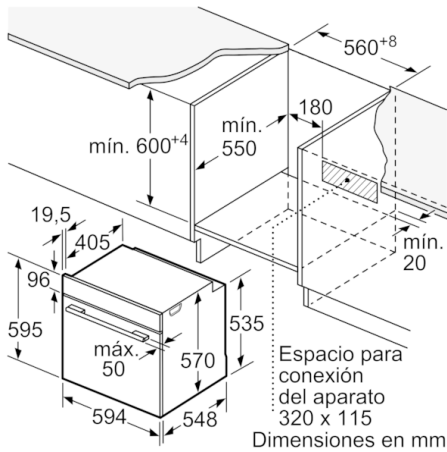

**Serie | 2, Horno, 60 x 60 cm, Acero  
inoxidable  
HBA510BR0**

**Calentamiento 3D Profesional: distribución perfecta del aire cocinando hasta en 3 niveles simultáneamente. Resultados perfectos.**

---

- Mandos giratorios
- Multifunción (5 funciones): Sistema de calentamiento 3D Profesional, Calor superior e inferior, Aire caliente suave, Grill con aire caliente, Grill de amplia superficie
- Iluminación halógena en el interior del horno
- Función Sprint de precalentamiento rápido
- Indicación de estado de calentamiento del horno
- Capacidad: 71 litros
- Dimensiones del aparato (alto x ancho x fondo): 595 mm x 594 mm x 548 mm
- Dimensiones de encastre (alto x ancho x fondo): 585 mm-595 mm x 560 mm-568 mm x 550 mm
- Consultar y respetar las dimensiones de encastre facilitadas en el manual de instalación
- Accesorios: Parrilla profesional, Bandeja profunda

**Serie | 2, Horno, 60 x 60 cm, Acero inoxidable**  
**HBA510BR0**

Dimensiones en mm

Montaje con una placa.

Dimensiones en mm

Dimensiones en mm

**A:** 19,5 mm  
**B:** Espacio para la conexión del aparato 320 x 115 mm