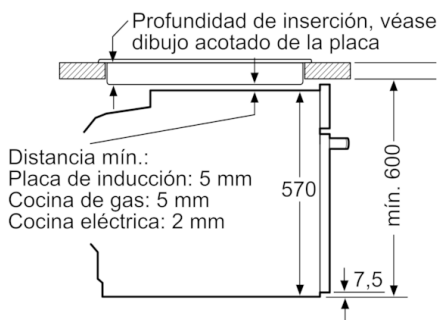

**Serie | 2, Horno, 60 x 60 cm, Acero  
inoxidable  
HBA510BR0**

**Calentamiento 3D Profesional: distribución perfecta del aire cocinando hasta en 3 niveles simultáneamente. Resultados perfectos.**

---

- Mandos giratorios
- Multifunción (5 funciones): Sistema de calentamiento 3D Profesional, Calor superior e inferior, Aire caliente suave, Grill con aire caliente, Grill de amplia superficie
- Iluminación halógena en el interior del horno
- Función Sprint de precalentamiento rápido
- Indicación de estado de calentamiento del horno
- Capacidad: 71 litros
- Dimensiones del aparato (alto x ancho x fondo): 595 mm x 594 mm x 548 mm
- Dimensiones de encastre (alto x ancho x fondo): 585 mm-595 mm x 560 mm-568 mm x 550 mm
- Consultar y respetar las dimensiones de encastre facilitadas en el manual de instalación
- Accesorios: Parrilla profesional, Bandeja profunda

**Serie | 2, Horno, 60 x 60 cm, Acero inoxidable**  
**HBA510BR0**

Dimensiones en mm

Montaje con una placa.

Dimensiones en mm

Dimensiones en mm

**A:** 19,5 mm  
**B:** Espacio para la conexión del aparato 320 x 115 mm