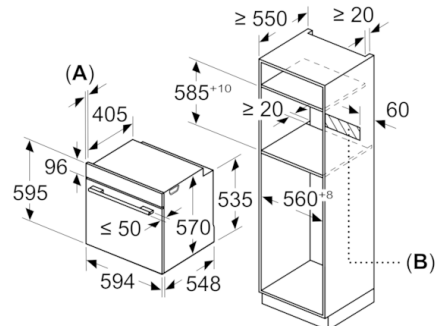

**Serie | 2, Horno, 60 x 60 cm, Acero  
inoxidable  
HBA510BR0**

**Calentamiento 3D Profesional: distribución perfecta del aire cocinando hasta en 3 niveles simultáneamente. Resultados perfectos.**

---

- Mandos giratorios
- Multifunción (5 funciones): Sistema de calentamiento 3D Profesional, Calor superior e inferior, Aire caliente suave, Grill con aire caliente, Grill de amplia superficie
- Iluminación halógena en el interior del horno
- Función Sprint de precalentamiento rápido
- Indicación de estado de calentamiento del horno
- Capacidad: 71 litros
- Dimensiones del aparato (alto x ancho x fondo): 595 mm x 594 mm x 548 mm
- Dimensiones de encastre (alto x ancho x fondo): 585 mm-595 mm x 560 mm-568 mm x 550 mm
- Consultar y respetar las dimensiones de encastre facilitadas en el manual de instalación
- Accesorios: Parrilla profesional, Bandeja profunda

**Serie | 2, Horno, 60 x 60 cm, Acero inoxidable**  
**HBA510BR0**

Dimensiones en mm

Montaje con una placa.

Dimensiones en mm

Dimensiones en mm

**A:** 19,5 mm  
**B:** Espacio para la conexión del aparato 320 x 115 mm