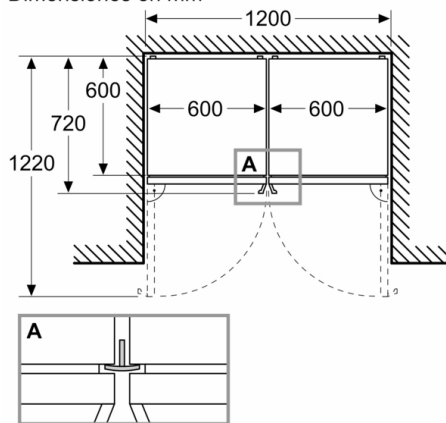

Serie | 6, Frigorífico combinado de libre instalación, 203 x 60 cm, Blanco KGN39AWCT

Dimensiones en mm