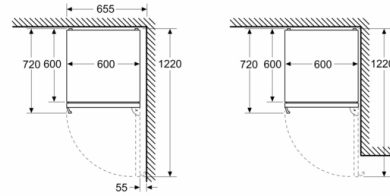

Serie | 6, Frigorífico combinado de libre instalación, 203 x 60 cm, Blanco KGN39AWCT

Dimensiones en mm

Dimensiones en mm

Dimensiones en mm

Dimensiones en mm