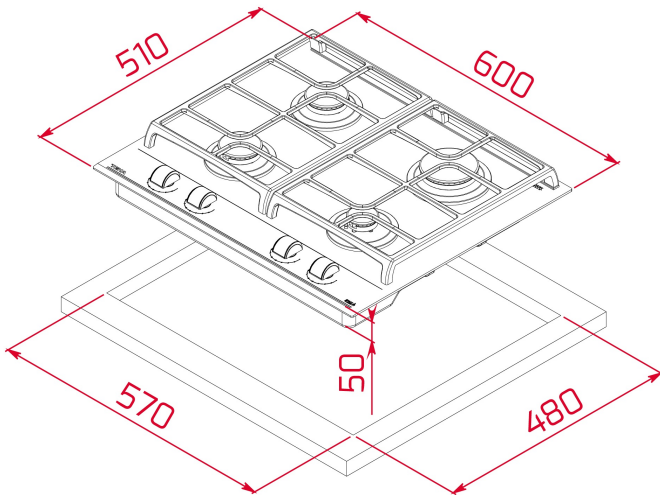

REFERENCIA

REF: 112570027

EAN: 8434778006193

CARACTERÍSTICAS

CristalGas Exact Flame con bisel frontal

Mandos frontales de diseño ergonómico

Superficie de vidrio cerámico

9 niveles de potencia con un control exacto de la llama

4 quemadores de gas

1 quemador semi-rápido, 1,75 kW

1 quemador semi-rápido, 1,40 kW

1 quemador rápido, 2,80 kW

1 quemador auxiliar, 1,00 kW

Seguridad por termopar integrado en quemador individual

Autoencendido integrado en quemador y accionado por cada mando

Parrillas de fundición amplia superficie

Kit de fácil instalación

DIMENSIONES

Altura del producto (mm): 98

Anchura del producto (mm): 600

Profundidad del producto (mm): 510

Longitud del producto (mm):

Peso neto (kg): 11,14

ESPECIFICACIONES TÉCNICAS

Tasa de potencia (V): 220-240

Frecuencia (Hz): 50/60

Potencia nominal máxima (W): -

COLORES

112570027

Cristal negro

112570194

Cristal negro